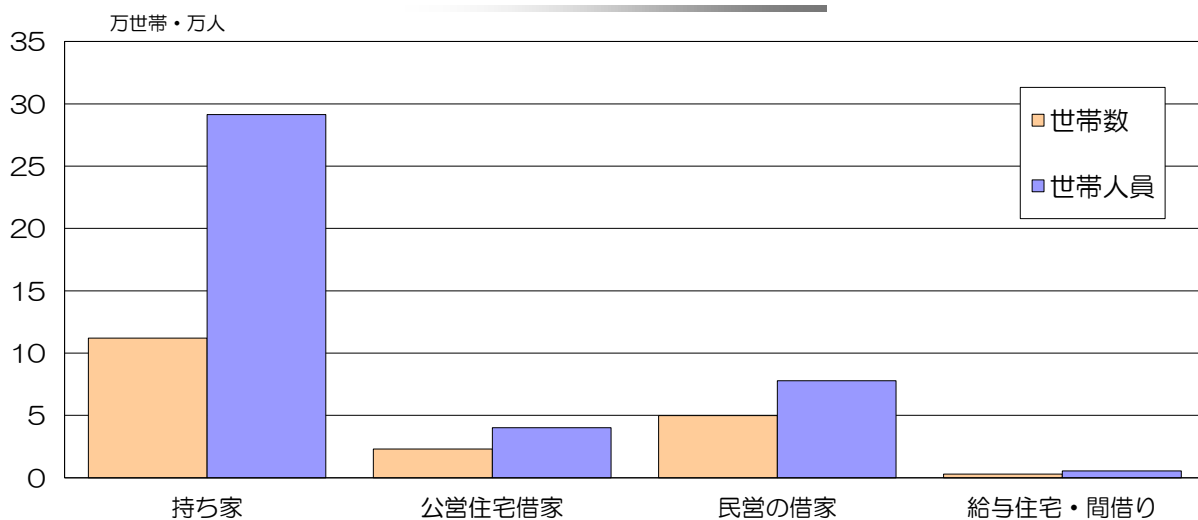

9. 市民生活

住宅に住む一般世帯

(2020年国勢調査)

P169 「9-1住居の種類、所有関係別一般世帯数…」より

内容別相談件数割合

(2020年度)

P194 「9-36内容別相談件数」より