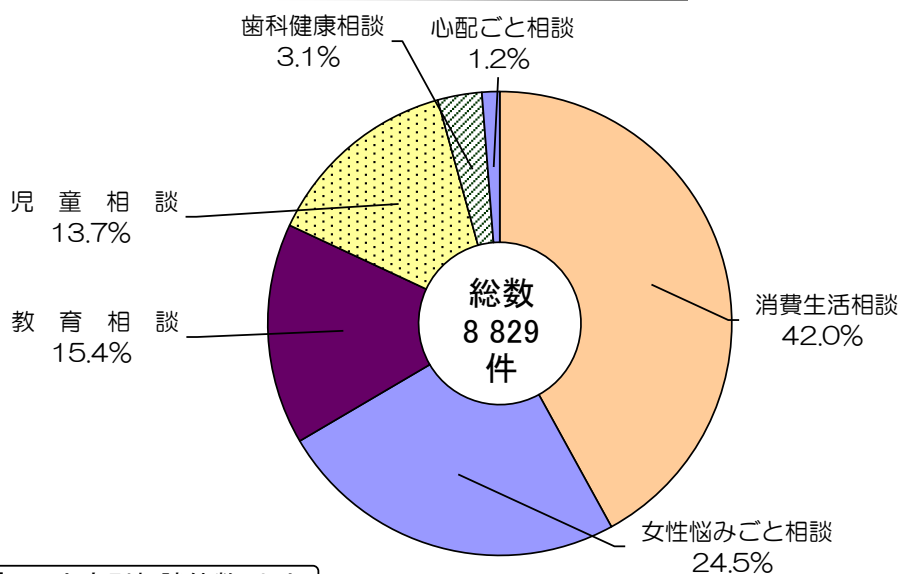

9. 市民生活

住宅に住む一般世帯

(2020年国勢調査)

P169 「9-1住居の種類、所有関係別一般世帯数…」より

内容別相談件数割合

(2020年度)

P194 「9-36内容別相談件数」より