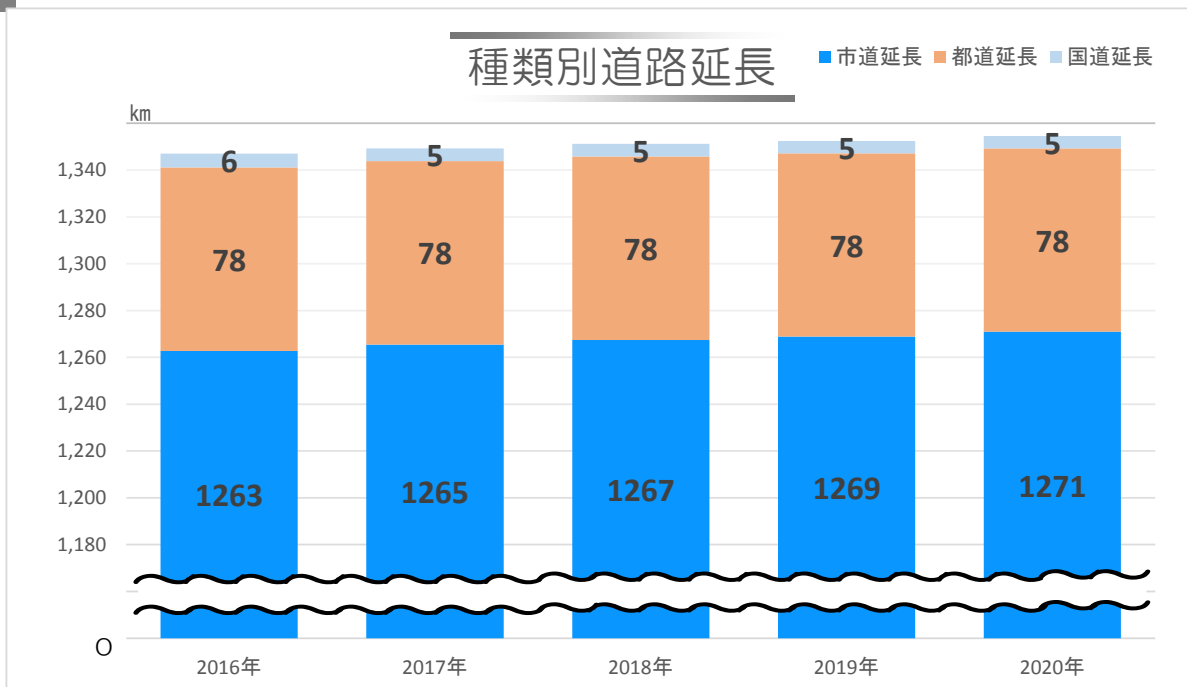

5. 都市施設

P111「5-1種類別道路の延長、面積」より

P118、119「5-14町別公園数、面積」より