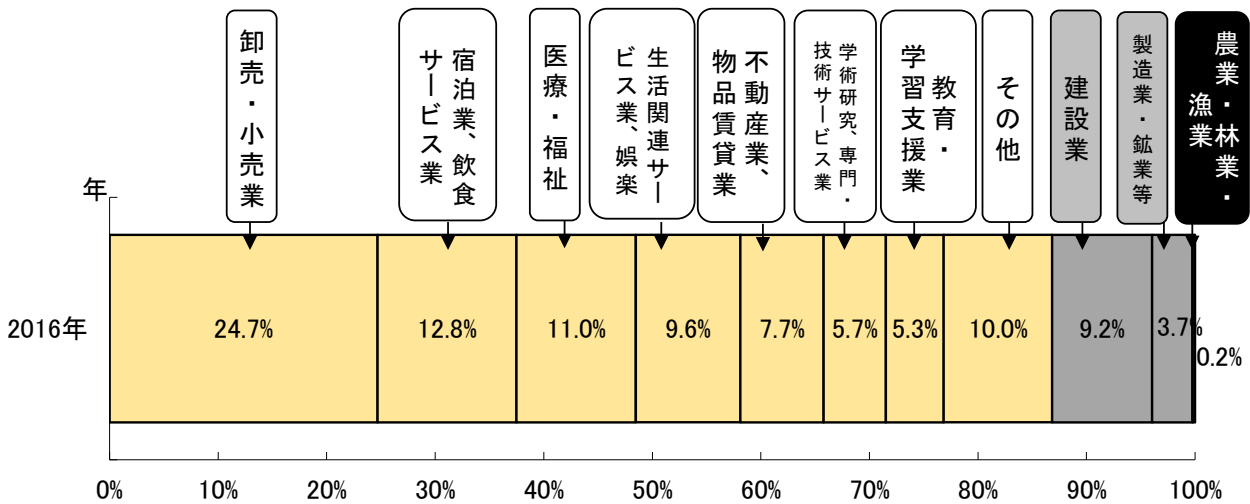

# 3. 産業・経済

産業別事業所数の構成比  
(2016年経済センサス-活動調査)

注:公務を除く

P43「3-1産業大分類別事業所数、従業者数」より

小売業の事業所数の構成比  
(2016年経済センサス-活動調査)

P68「3-16産業小分類別商店数、従業者数、…」より