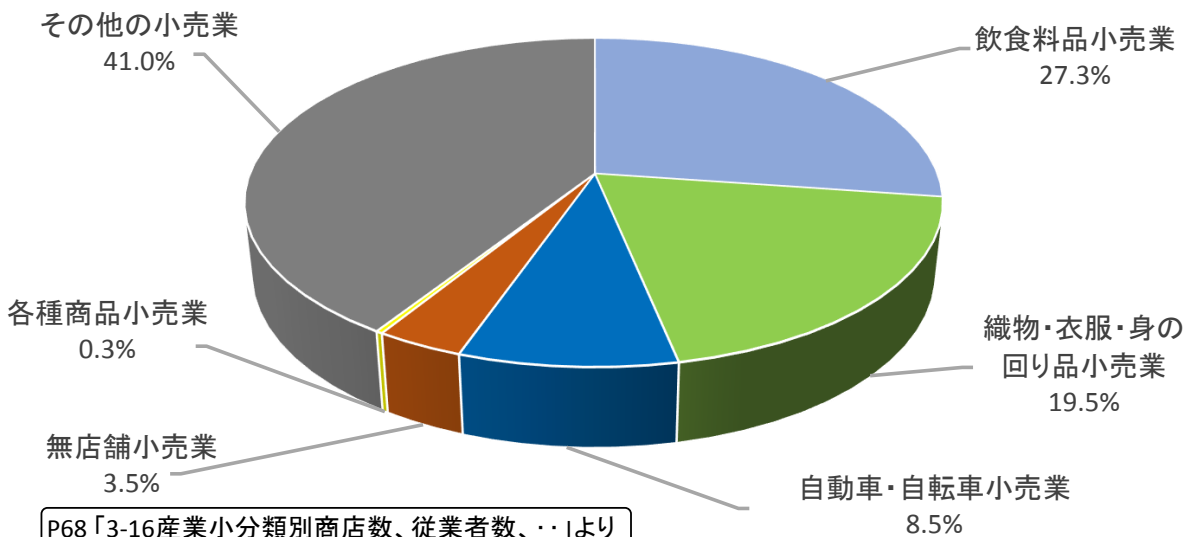

# 3. 産業・経済

産業別事業所数の構成比  
(2016年経済センサス-活動調査)

注:公務を除く

P43「3-1産業大分類別事業所数、従業者数」より

小売業の事業所数の構成比  
(2016年経済センサス-活動調査)

P68「3-16産業小分類別商店数、従業者数、…」より