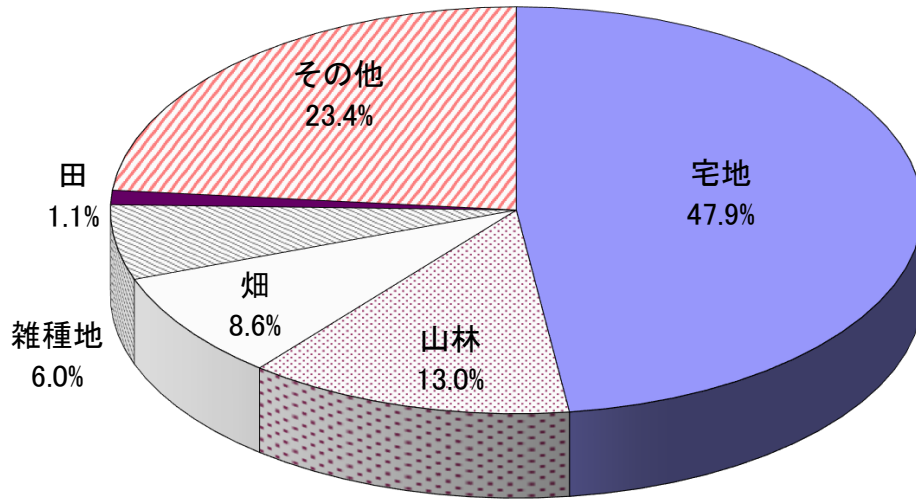

1. 土地・気象

地目別土地面積割合
(2021年1月1日)

P3 「1-1地目別土地面積」より

年間降雨（雪）日数・降水量
(2020年)

P6 「1-5降雨(雪)日数」、P7 「1-6降水量」より