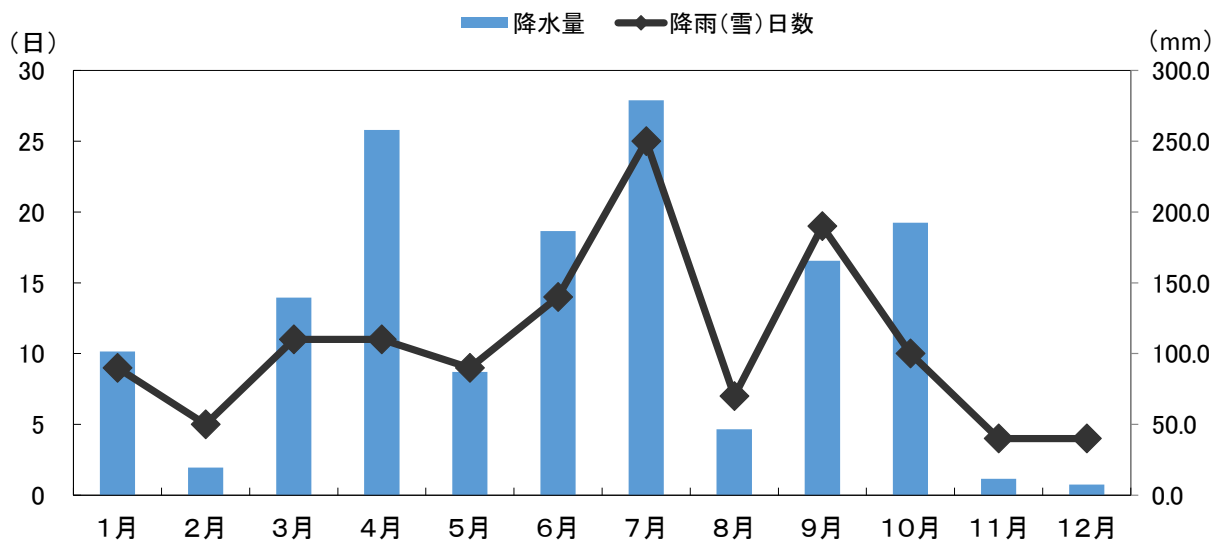

1. 土地・気象

地目別土地面積割合
(2021年1月1日)

P3 「1-1地目別土地面積」より

年間降雨（雪）日数・降水量
(2020年)

P6 「1-5降雨(雪)日数」、P7 「1-6降水量」より