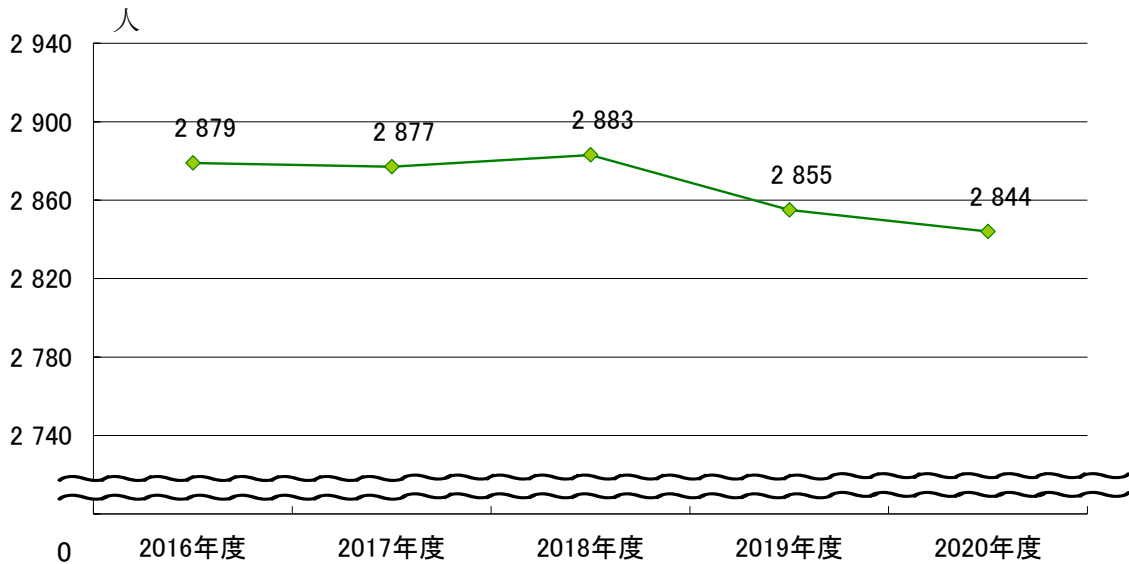

13. 行政

職員数の推移

注) 職員数は再任用職員を除き、他団体への派遣職員および他団体からの派遣受入職員を含む

男女別、職員の年齢構成

2020年度