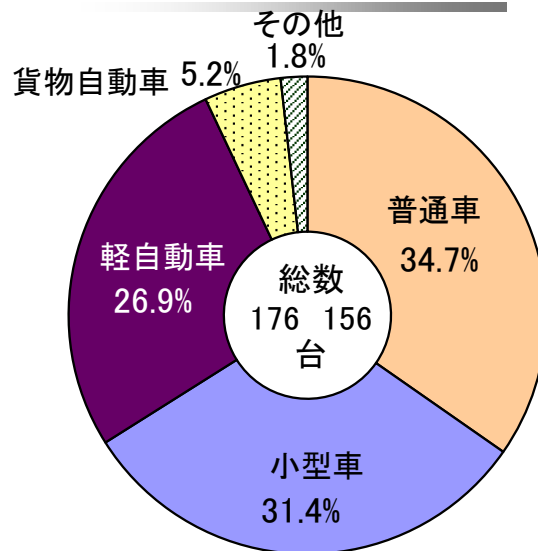

10. 運輸・通信

種類別自動車保有割合
(2018年度)

駅別1日あたりの乗車客数
(2019年度)