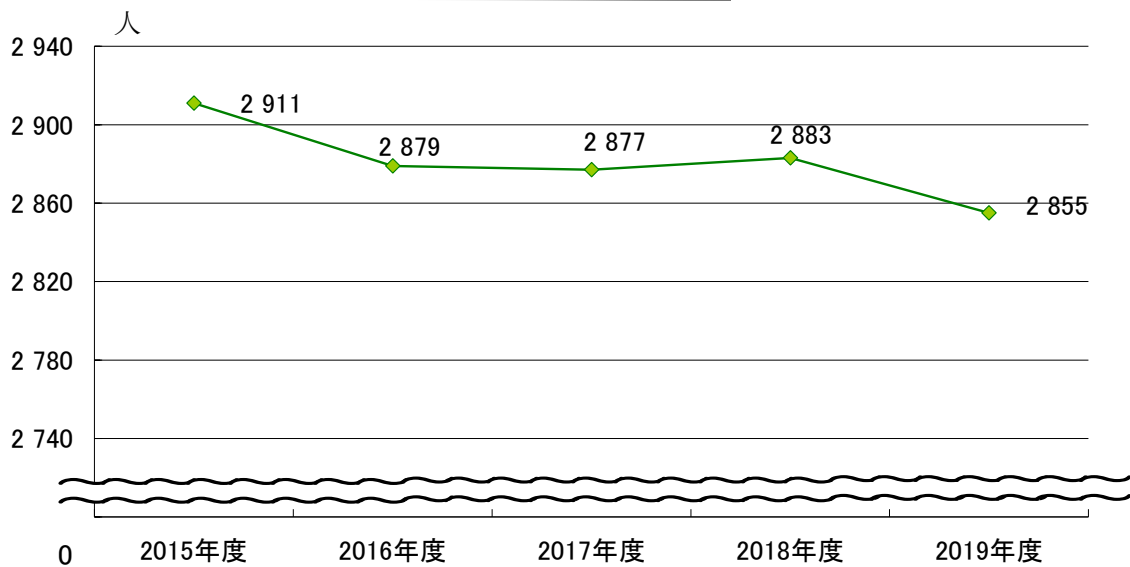

13. 行政

職員数の推移

注) 職員数は再任用職員を除き、他団体への派遣職員および他団体からの派遣受入職員を含む

男女別、職員の年齢構成

2019年度