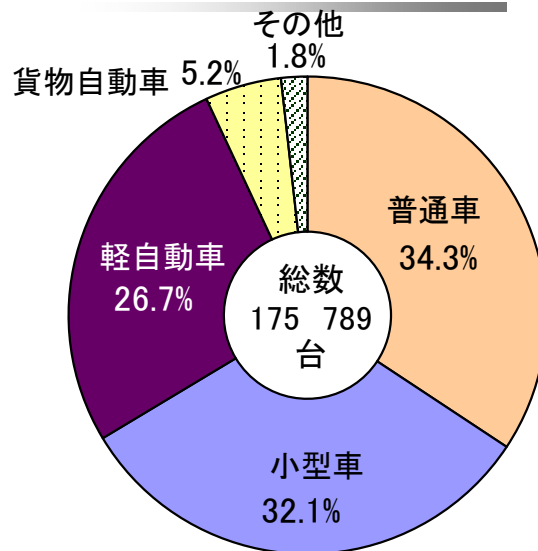

10. 運輸・通信

種類別自動車保有割合
(2017年度)

駅別1日あたりの乗車客数
(2018年度)