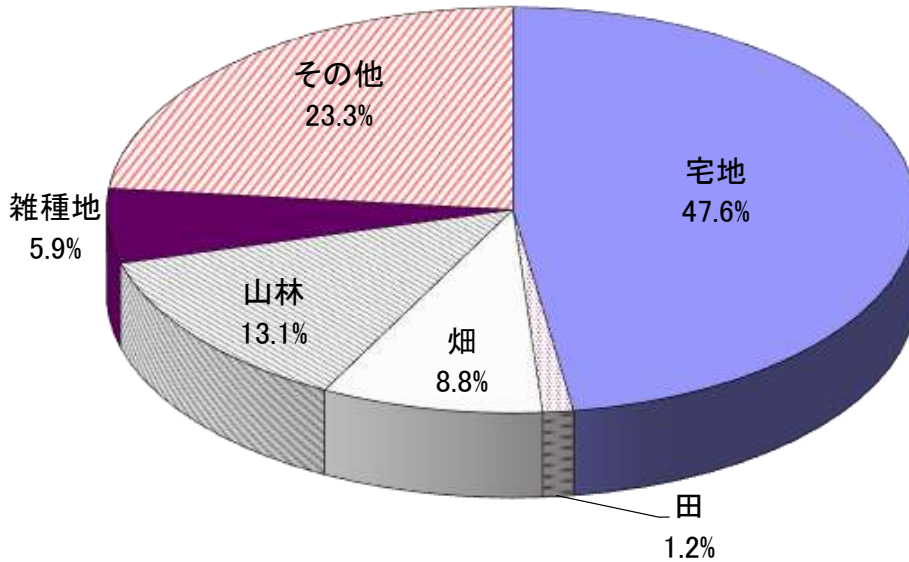

1.土地・気象

地目別土地面積割合

(2019年1月1日)

年間降雨（雪）日数・降水量

(2018年)