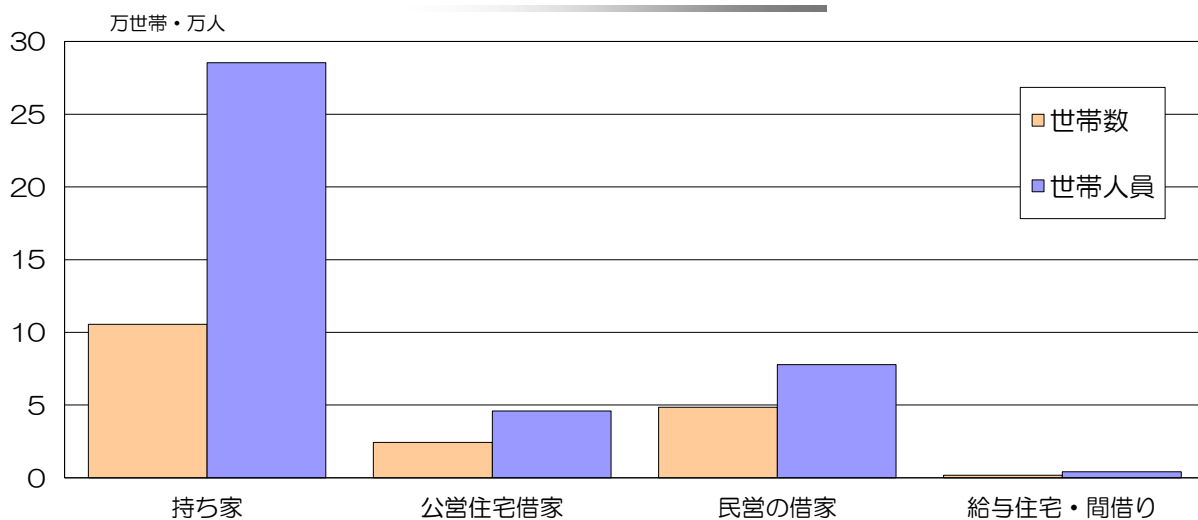

9. 市民生活

住宅に住む一般世帯 (2015年国勢調査)

内容別相談件数 (2017年度)