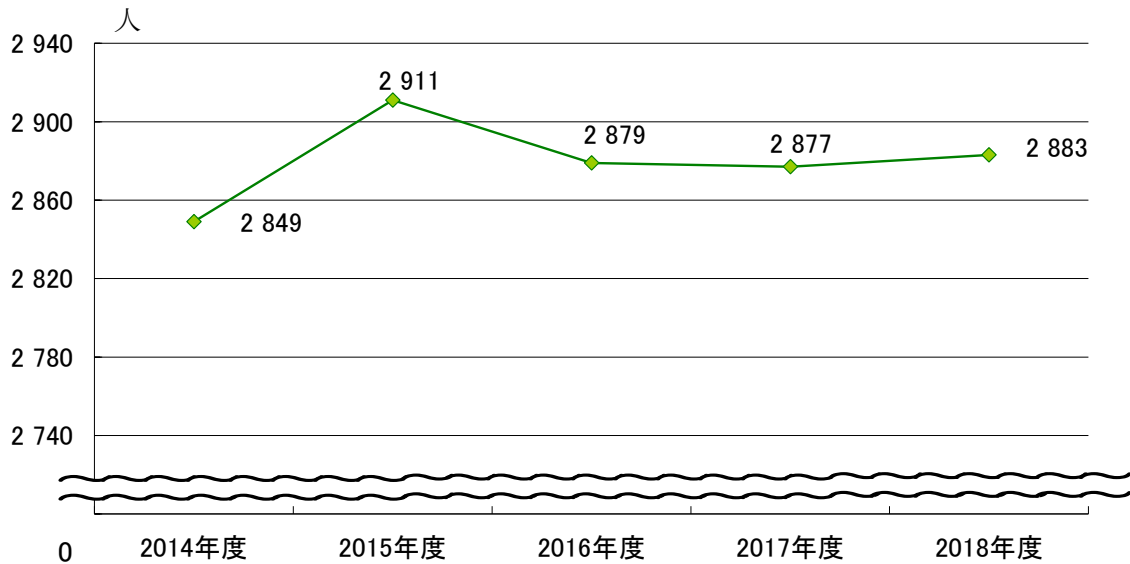

13. 行政

職員数の推移

注) 職員数は再任用職員を除き、他団体への派遣職員および他団体からの派遣受入職員を含む

男女別、職員の年齢構成

2018年度