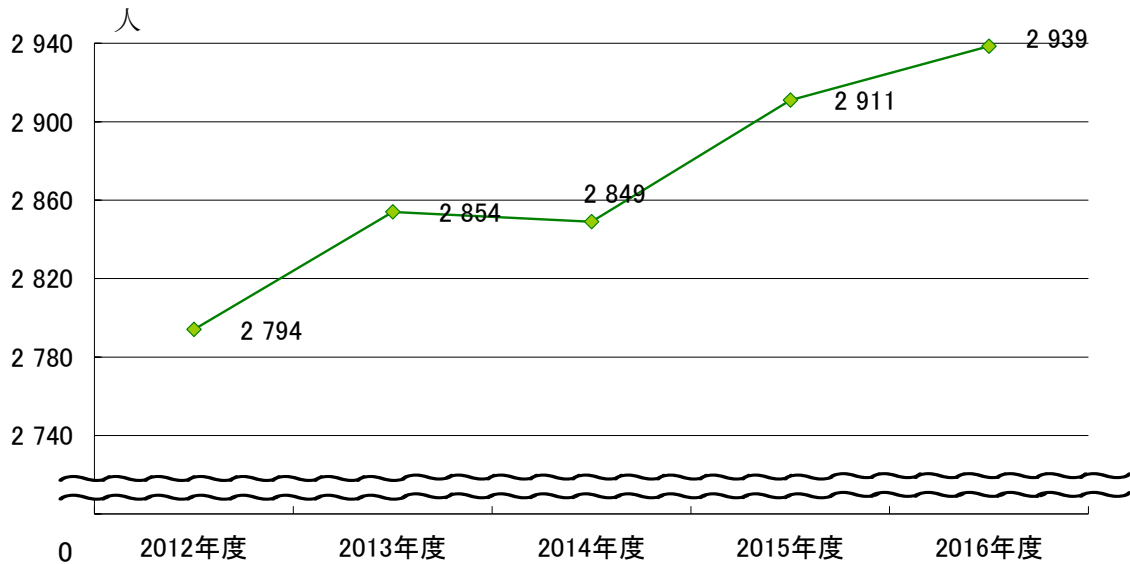

13. 行政

職員数の推移

注) 2011年度より派遣の者は職員数に参入

男女別、職員の年齢構成

2016年度