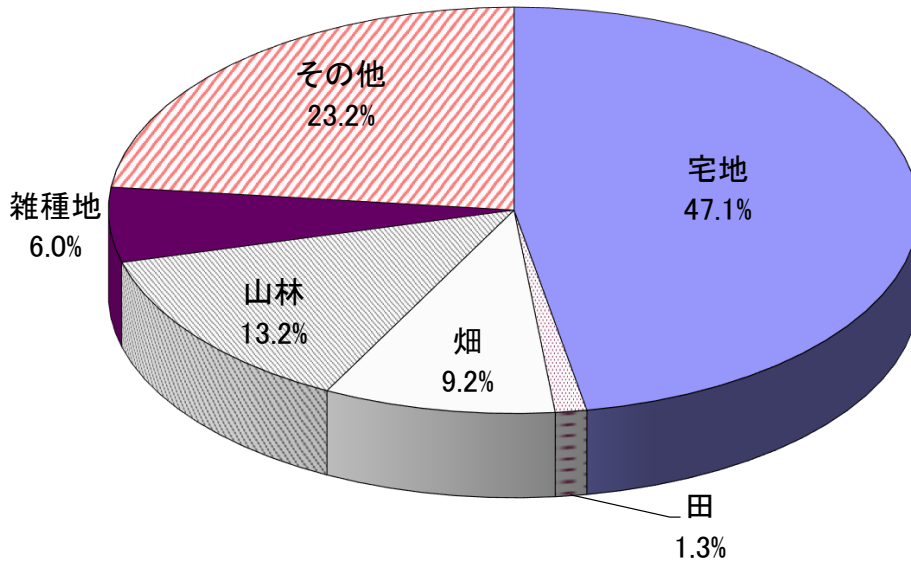

1. 土地・気象

地目別土地面積

(2016年1月1日)

年間降水（雪）日数・降水量

(2015年)