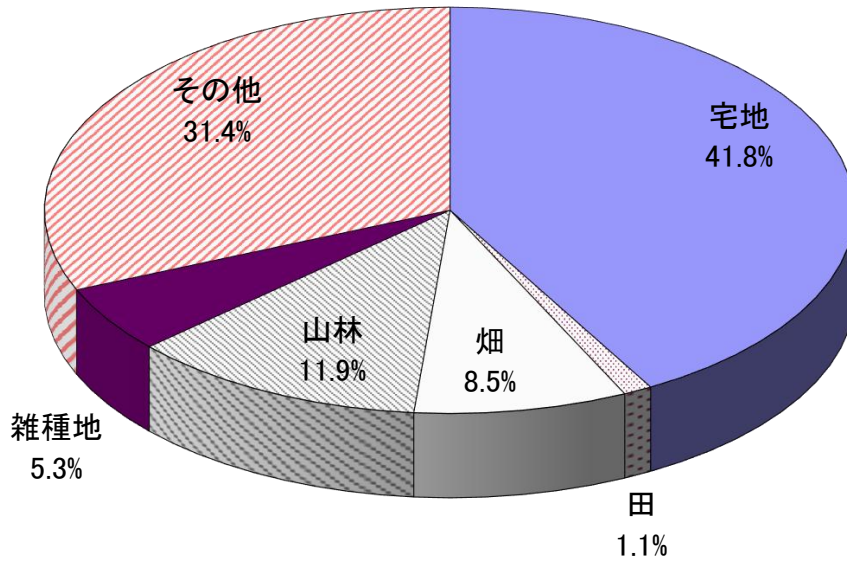

# 1. 土地・気象

## 地目別土地面積

(2014年1月1日)

## 年間降水（雪）日数・降水量

(2013年)