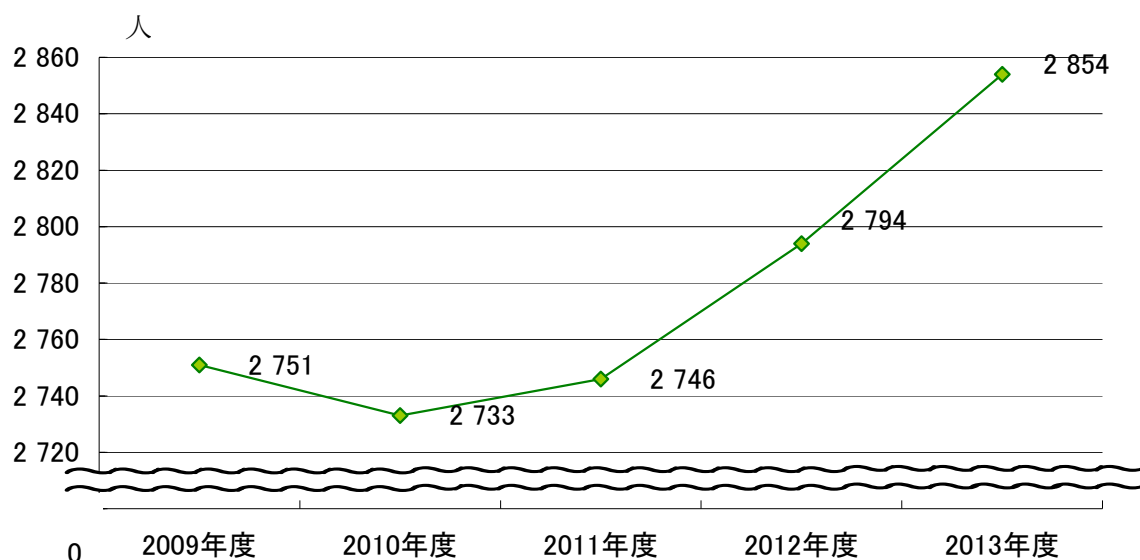

13. 行政

職員数の推移

注) 2011年度より派遣の者は職員数に参入

男女別、職員の年齢構成

2012年度