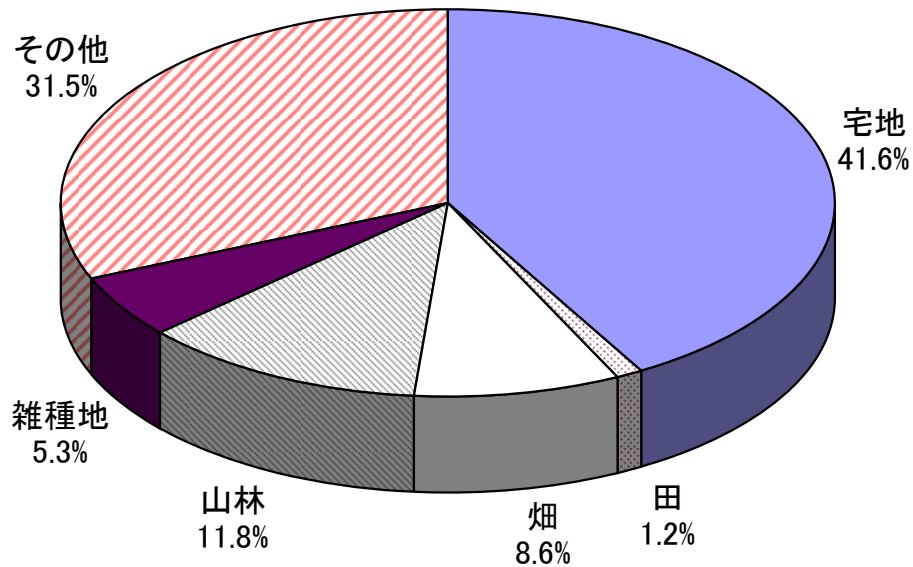

1. 土地・気象

地目別土地面積 (2013年1月1日)

年間降水(雪)日数・降水量 (2012年)