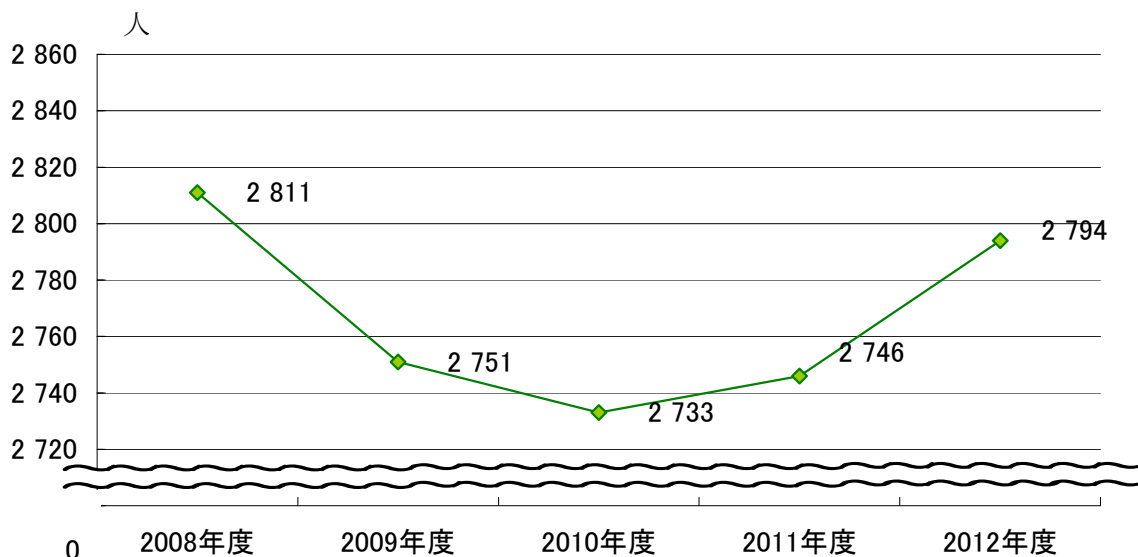

13. 行政

職員数の推移

注) 2011年度より派遣の者は職員数に参入

男女別、職員の年齢構成

2012年度