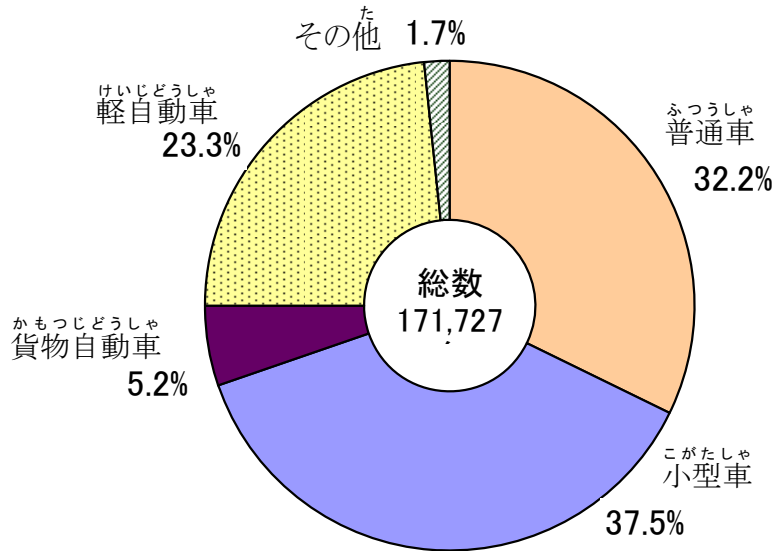

10. 運輸・通信

種類別自動車保有割合
(2010年度)

駅別1日あたりの乗車客数
(2011年度)