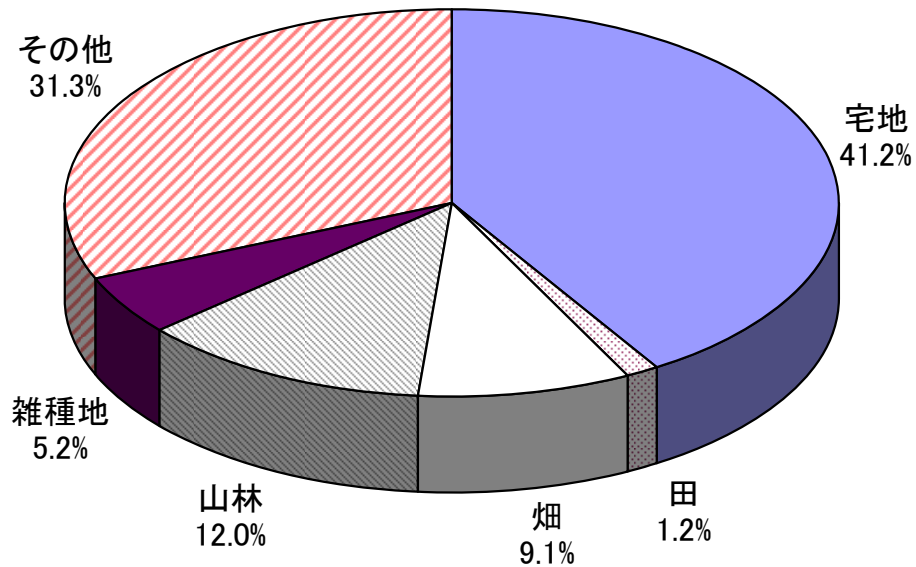

1. 土地・気象

地目別土地面積 (2010年1月1日)

年間降水(雪)日数・降水量 (2010年)