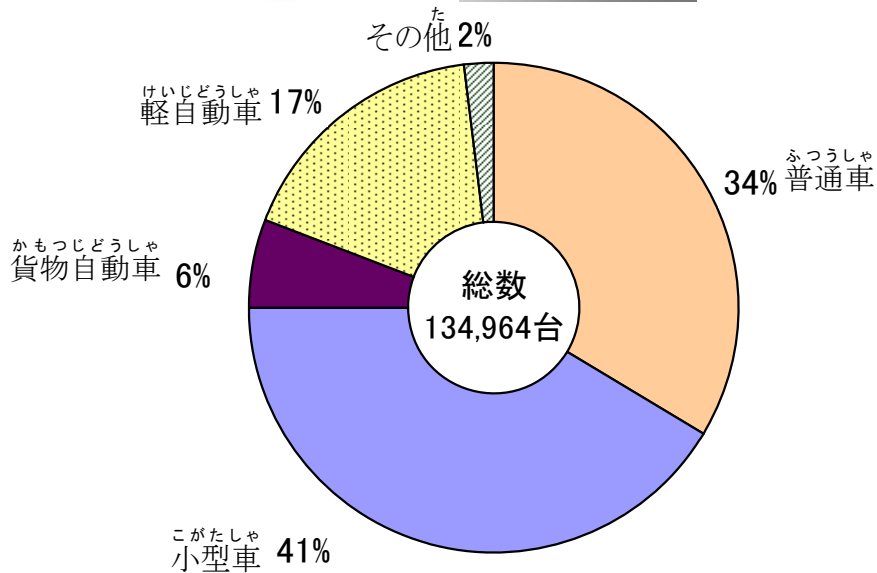

10. 運輸・通信

種類別自動車保有割合 (2007年度)

駅別 1日あたりの乗車客数 (2008年度)