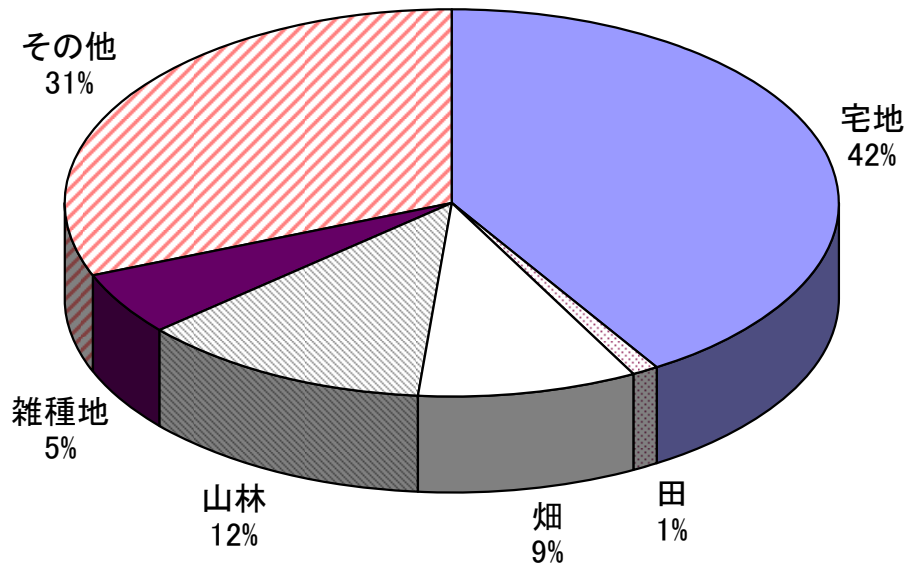

1. 土地・気象

地目別土地面積 (2009年1月1日)

年間降水(雪)日数・降水量 (2009年)