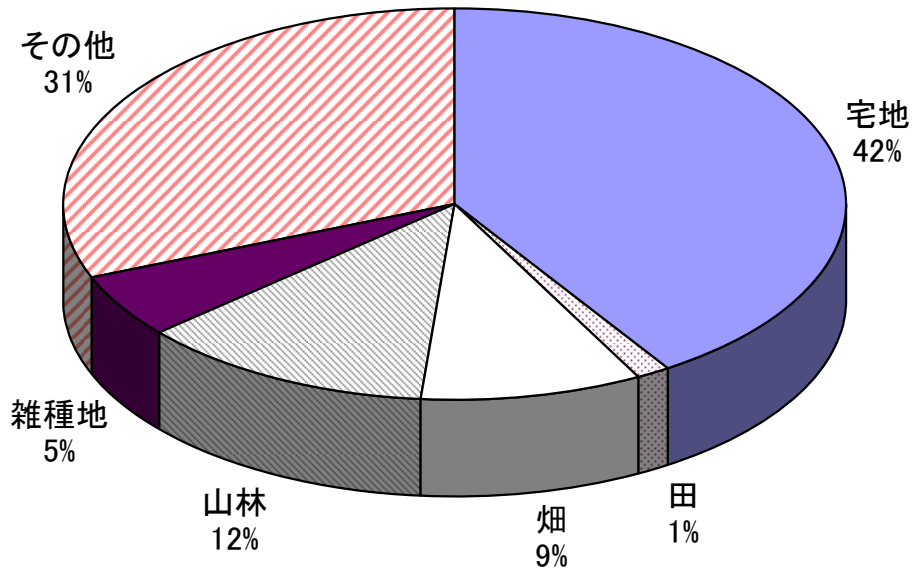

1. 土地・気象

地目別土地面積 (2008年1月1日)

年間降水(雪)日数・降水量 (2008年)