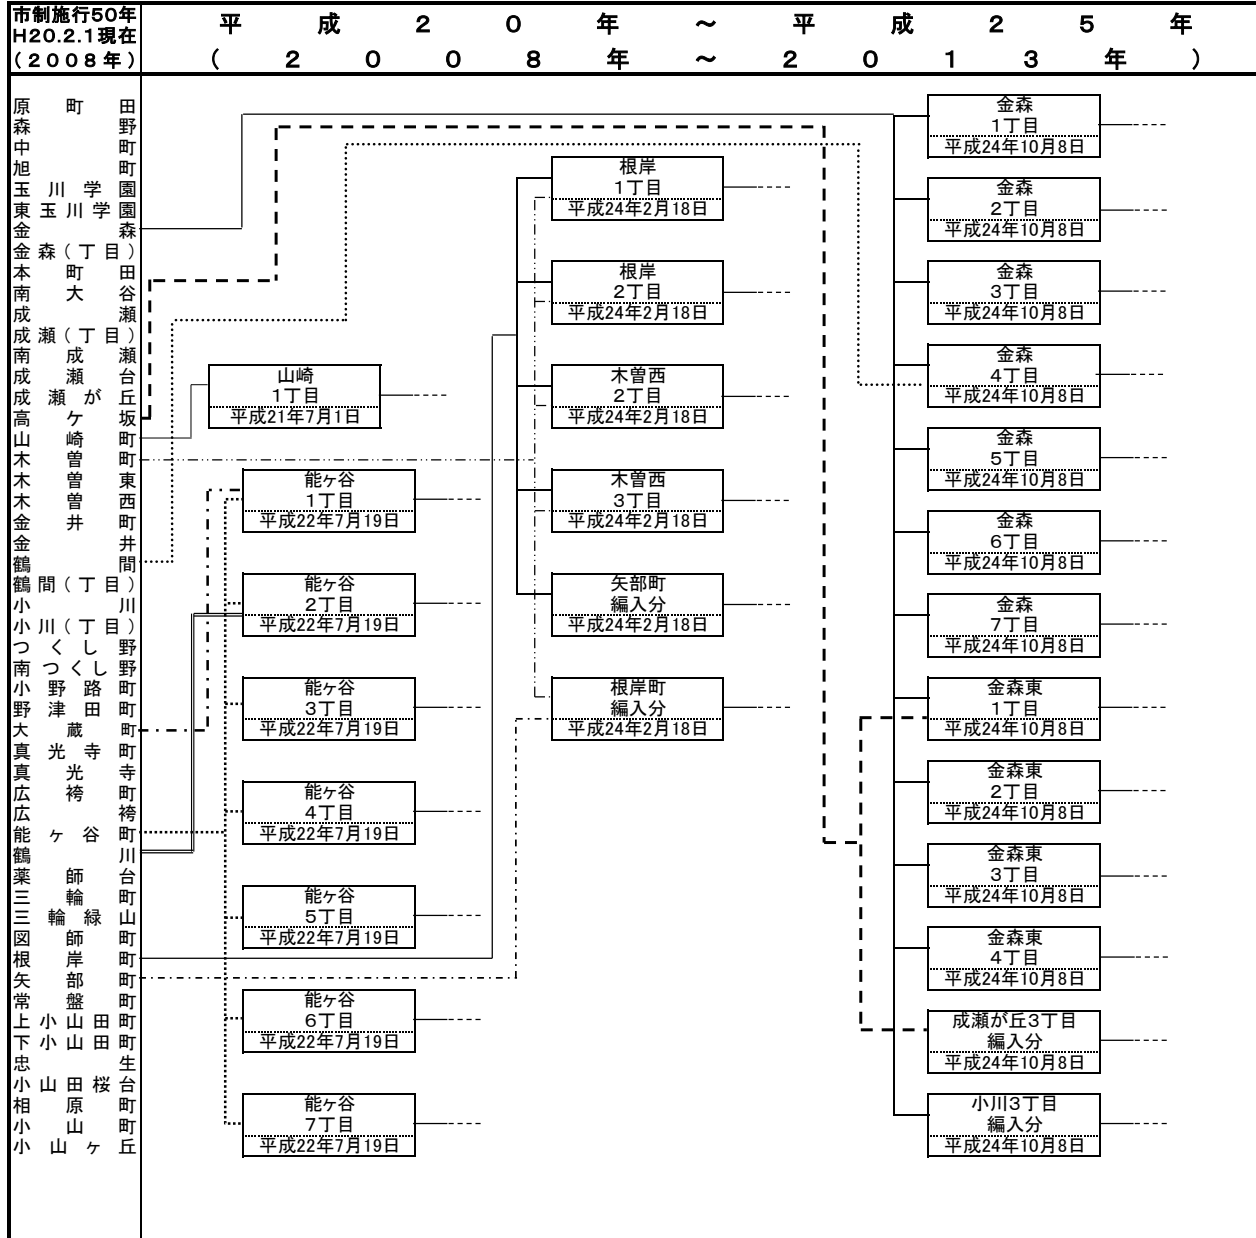

町又は字の名称・区域の変遷