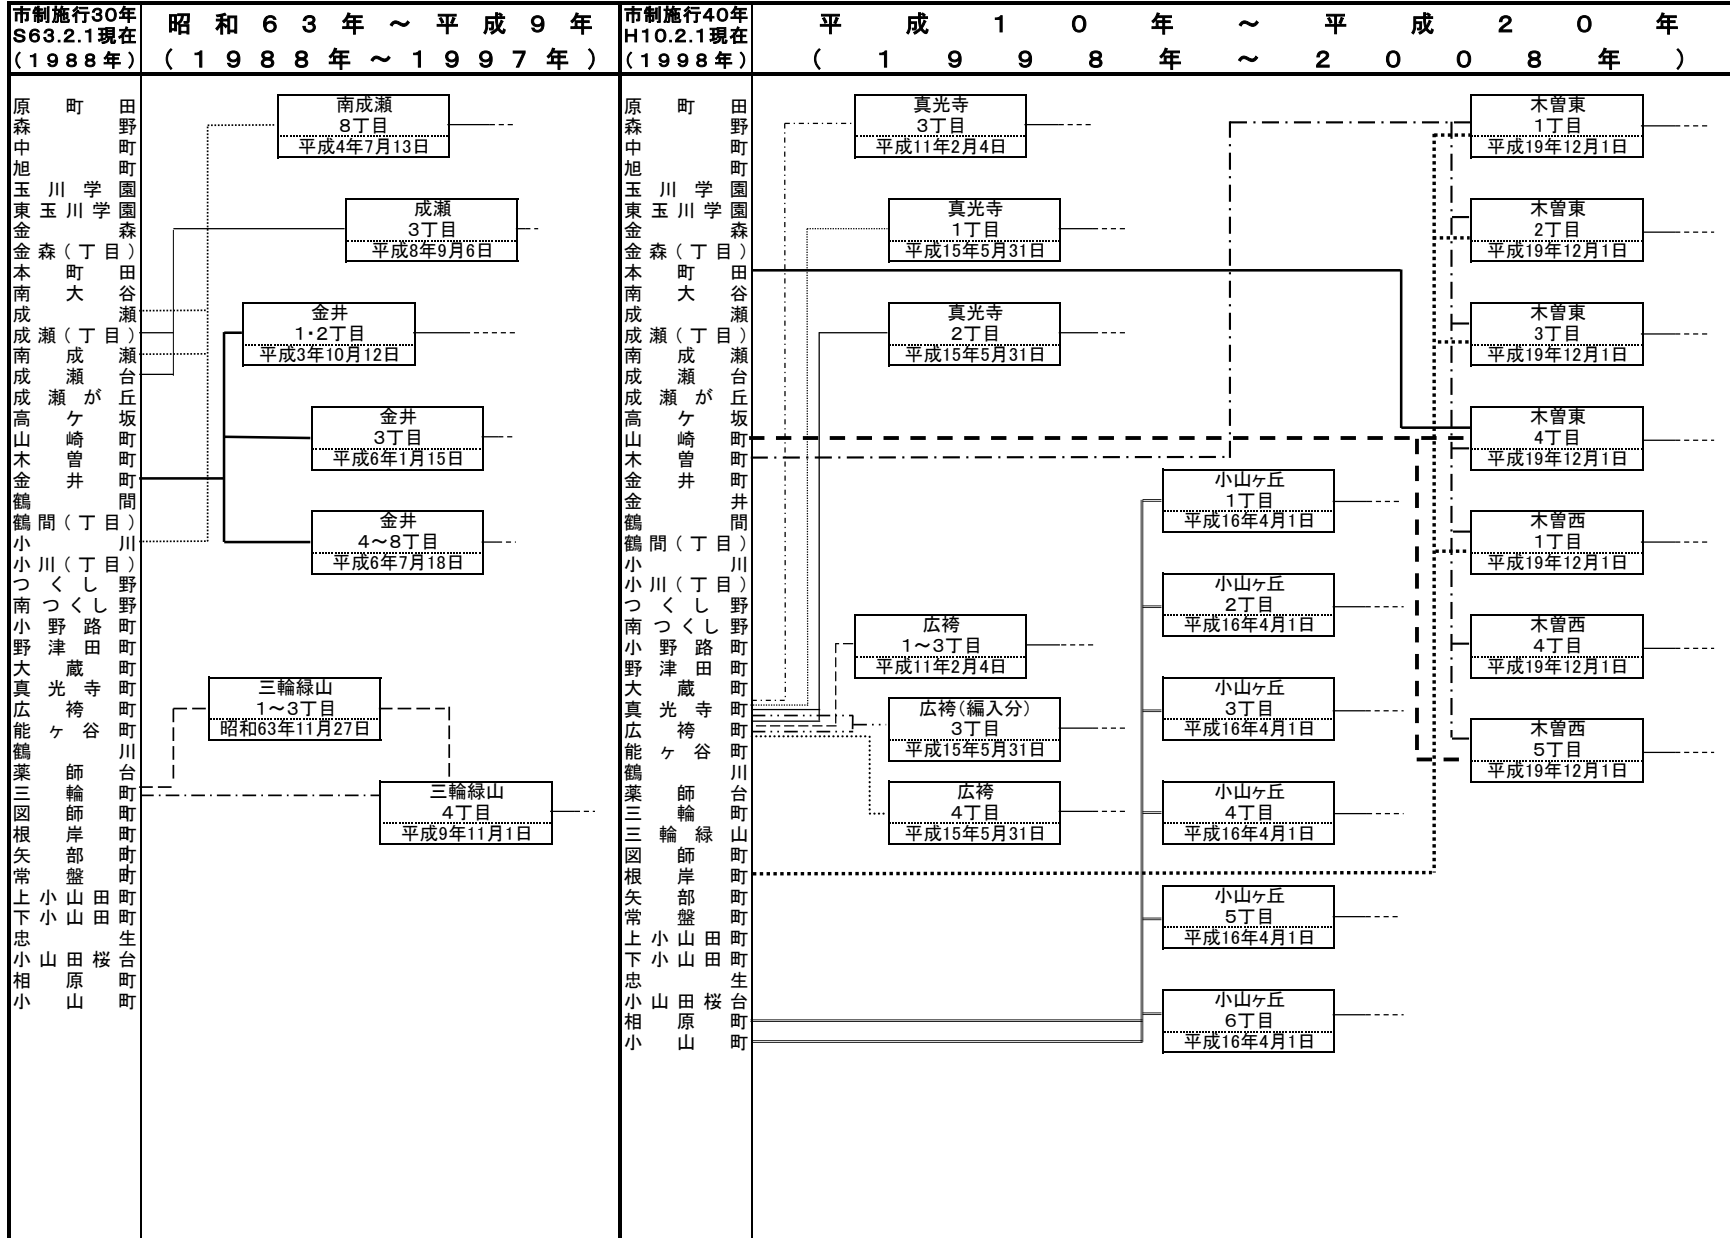

町又は字の名称・区域の変遷

町又は字の名称・区域の変遷

町又は字の名称・区域の変遷

市制施行55年 H25.2.1現在 (2013年)	平成26年～平成27年 (2014年～2015年)		H27.2.1現在 (2015年)	平成27年～平成28年 (2015年～2016年)		H28.7.18現在 (2016年)
原町 田 森中旭玉 川学園 玉川学園 東金森東 本南成田 成瀨(丁目) 谷 成瀨が 瀨 成瀨ヶ 台 高山崎 丘 山木曾 坂 木曾曾 町 金井 崎 鶴間(丁目) 東 小川(丁目) 西 小つくし 町 南小野 野 小野津 田 大真光 寺 真光 寺 広能ヶ 町 能ヶ 袴 能ヶ 谷 能ヶ 川 能ヶ 台 能ヶ 山 能ヶ 町 能ヶ 岸 能ヶ 部 能ヶ 盤 能ヶ 山 能ヶ 田 能ヶ 生 能ヶ 台 能ヶ 町 能ヶ 丘	成瀨4丁目 平成26年7月21日 成瀨5丁目 平成26年7月21日 成瀨6丁目 平成26年7月21日 成瀨7丁目 平成26年7月21日 成瀨8丁目 平成26年7月21日 西成瀨1丁目 平成26年7月21日 西成瀨2丁目 平成26年7月21日 西成瀨3丁目 平成26年7月21日 原町田2丁目 編入分 平成26年7月21日 南大谷 編入分 平成26年7月21日 成瀨1丁目 編入分 平成26年7月21日	高ヶ坂1丁目 平成26年7月21日 高ヶ坂2丁目 平成26年7月21日 高ヶ坂3丁目 平成26年7月21日 高ヶ坂4丁目 平成26年7月21日 高ヶ坂5丁目 平成26年7月21日 高ヶ坂6丁目 平成26年7月21日 高ヶ坂7丁目 平成26年7月21日	原町 田 森中旭玉 川学園 玉川学園 東金森東 本南成田 成瀨(丁目) 谷 成瀨が 瀨 成瀨ヶ 台 高山崎 丘 山木曾 坂 木曾曾 町 金井 崎 鶴間(丁目) 東 小川(丁目) 西 小つくし 町 南小野 野 小野津 田 大真光 寺 真光 寺 広能ヶ 町 能ヶ 袴 能ヶ 谷 能ヶ 川 能ヶ 台 能ヶ 山 能ヶ 町 能ヶ 岸 能ヶ 部 能ヶ 盤 能ヶ 山 能ヶ 田 能ヶ 生 能ヶ 台 能ヶ 町 能ヶ 丘	鶴間4丁目 平成28年7月18日 鶴間5丁目 平成28年7月18日 鶴間6丁目 平成28年7月18日 鶴間7丁目 平成28年7月18日 鶴間8丁目 平成28年7月18日 南町田1丁目 平成28年7月18日 南町田2丁目 平成28年7月18日 南町田3丁目 平成28年7月18日 南町田4丁目 平成28年7月18日 南町田5丁目 平成28年7月18日 鶴間1丁目 編入分 平成28年7月18日 鶴間3丁目 編入分 平成28年7月18日	小川5丁目 平成28年7月18日 小川6丁目 平成28年7月18日 小川7丁目 平成28年7月18日 小川3丁目 編入分 平成28年7月18日 小川4丁目 編入分 平成28年7月18日 つくし野4丁目 編入分 平成28年7月18日	原町 田 森中旭玉 川学園 玉川学園 東金森東 本南成田 成瀨(丁目) 谷 成瀨が 瀨 成瀨ヶ 台 高山崎 丘 山木曾 坂 木曾曾 町 金井 崎 鶴間(丁目) 東 小川(丁目) 西 小つくし 町 南小野 野 小野津 田 大真光 寺 真光 寺 広能ヶ 町 能ヶ 袴 能ヶ 谷 能ヶ 川 能ヶ 台 能ヶ 山 能ヶ 町 能ヶ 岸 能ヶ 部 能ヶ 盤 能ヶ 山 能ヶ 田 能ヶ 生 能ヶ 台 能ヶ 町 能ヶ 丘