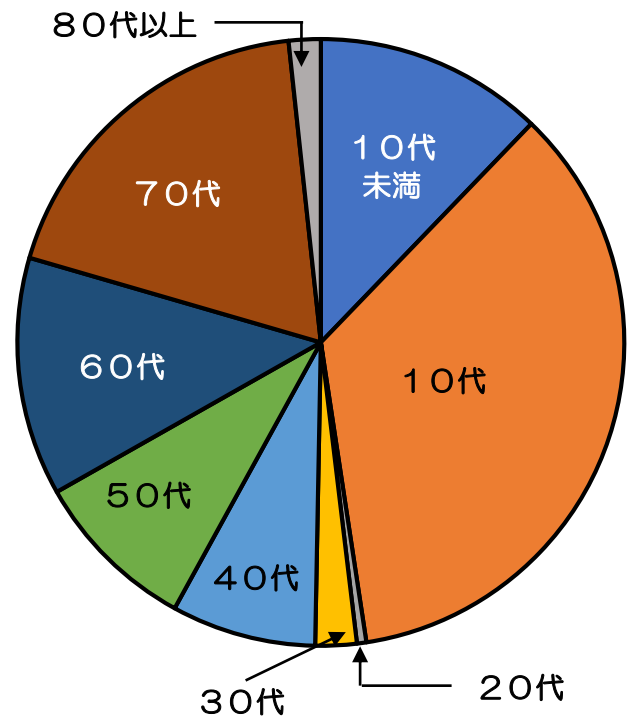

相原中央公園アンケート調査結果

1. アンケート 2022年3月1日から3月31日まで

2. アンケート調査結果

(1) 性別

男性	62.0%	(112人)
女性	38.0%	(69人)
合計	100.0%	(181人)

(2) 年齢

10代未満	12.2%	(22人)
10代	35.4%	(64人)
20代	0.5%	(1人)
30代	2.2%	(4人)
40代	7.7%	(14人)
50代	8.8%	(16人)
60代	12.7%	(23人)
70代	18.8%	(34人)
80代以上	1.7%	(3人)
合計	100.0%	(181人)