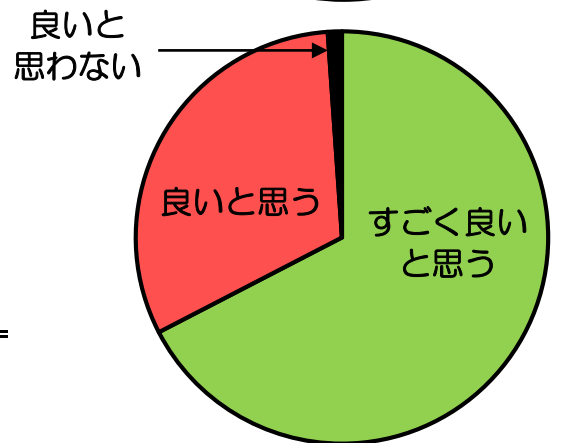

相原中央公園アンケート調査結果

1. アンケート 2022年3月1日から3月31日まで

2. アンケート調査結果

(1) 性別

男性	62.0%	(112人)
女性	38.0%	(69人)
合計	100.0%	(181人)

(2) 年齢

10代未満	12.2%	(22人)
10代	35.4%	(64人)
20代	0.5%	(1人)
30代	2.2%	(4人)
40代	7.7%	(14人)
50代	8.8%	(16人)
60代	12.7%	(23人)
70代	18.8%	(34人)
80代以上	1.7%	(3人)
合計	100.0%	(181人)

(3) お住まいは

町田市	78.0%	(141人)
その他	22.0%	(40人)
合計	100.0%	(181人)

(4) 相原中央公園へお越しいただいた回数は？

初めて	2. 8%	(5人)
2回目	1. 1%	(2人)
3回以上	96. 1%	(174人)
合計	100.0%	(181人)

(5) 公園全体の施設・散策路を含む自然のたたずまいは？

すごく良いと思う	70. 7%	(128人)
良いと思う	29. 3%	(53人)
良いと思わない	0. 0%	(0人)
合計	100. 0%	(181人)

(6) 花壇の花・公園全体の花々は？

すごく良いと思う	67. 4%	(122人)
良いと思う	31. 5%	(57人)
良いと思わない	1. 1%	(2人)
合計	100. 0%	(181人)

(7) 芝生広場・周遊路の利用しやすさは？

とても利用しやすい	59. 2%	(107人)
利用しやすい	40. 3%	(73人)
利用しにくい	0. 5%	(1人)
合計	100. 0%	(181人)

3. 総論