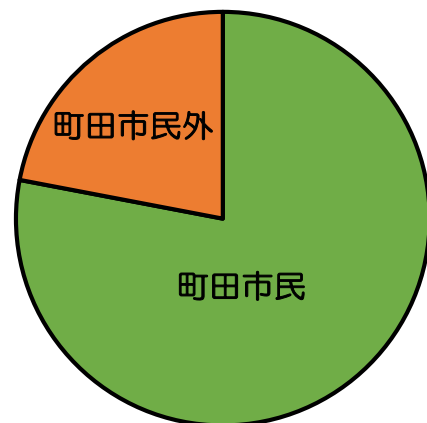

相原中央公園アンケート調査結果

1. アンケート 2022年3月1日から3月31日まで

2. アンケート調査結果

(1) 性別

男性	62.0%	(112人)
女性	38.0%	(69人)
合計	100.0%	(181人)

(2) 年齢

10代未満	12.2%	(22人)
10代	35.4%	(64人)
20代	0.5%	(1人)
30代	2.2%	(4人)
40代	7.7%	(14人)
50代	8.8%	(16人)
60代	12.7%	(23人)
70代	18.8%	(34人)
80代以上	1.7%	(3人)
合計	100.0%	(181人)

(3) お住まいは

町田市	78.0%	(141人)
その他	22.0%	(40人)
合計	100.0%	(181人)

(4) 相原中央公園へお越しいただいた回数は？

初めて	2. 8%	(5人)
2回目	1. 1%	(2人)
3回以上	96. 1%	(174人)
合計	100.0%	(181人)

(5) 公園全体の施設・散策路を含む自然のたたずまいは？

すごく良いと思う	70. 7%	(128人)
良いと思う	29. 3%	(53人)
良いと思わない	0. 0%	(0人)
合計	100. 0%	(181人)

全体として、「すごく良いと思う」と「良いと思う」の合計は、ほぼ100%近く来園者が満足していると考えられます。今後とも公園全体の花木の植栽を進めて参ります。