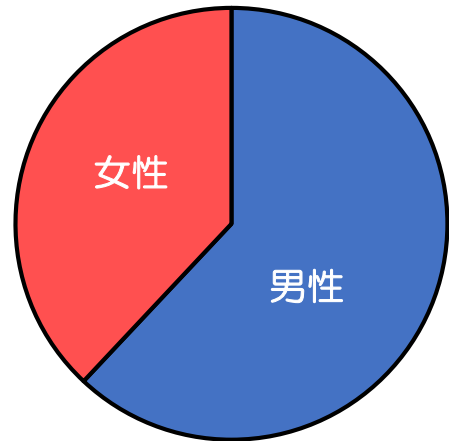

相原中央公園アンケート調査結果

1. アンケート 2022年3月1日から3月31日まで

2. アンケート調査結果

(1) 性別

男性	62.0%	(112人)
女性	38.0%	(69人)
合計	100.0%	(181人)

(2) 年齢

10代未満	12.2%	(22人)
10代	35.4%	(64人)
20代	0.5%	(1人)
30代	2.2%	(4人)
40代	7.7%	(14人)
50代	8.8%	(16人)
60代	12.7%	(23人)
70代	18.8%	(34人)
80代以上	1.7%	(3人)
合計	100.0%	(181人)

(3) お住まいは

町田市	78.0%	(141人)
その他	22.0%	(40人)
合計	100.0%	(181人)

(4) 相原中央公園へお越しいただいた回数は？

初めて	2. 8%	(5人)
2回目	1. 1%	(2人)
3回以上	96. 1%	(174人)
合計	100.0%	(181人)

(5) 公園全体の施設・散策路を含む自然のたたずまいは？

すごく良いと思う	70. 7%	(128人)
良いと思う	29. 3%	(53人)
良いと思わない	0. 0%	(0人)
合計	100. 0%	(181人)