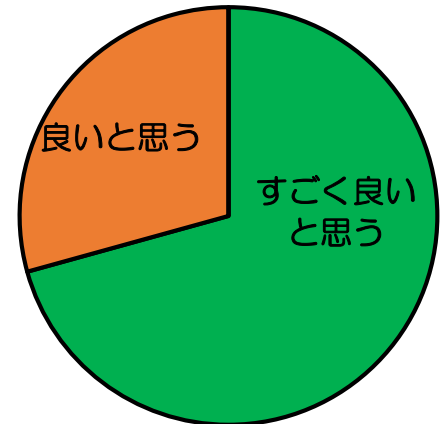

相原中央公園アンケート調査結果

1. アンケート 2022年3月1日から3月31日まで

2. アンケート調査結果

(1) 性別

男性	62.0%	(112人)
女性	38.0%	(69人)
合計	100.0%	(181人)

(2) 年齢

10代未満	12.2%	(22人)
10代	35.4%	(64人)
20代	0.5%	(1人)
30代	2.2%	(4人)
40代	7.7%	(14人)
50代	8.8%	(16人)
60代	12.7%	(23人)
70代	18.8%	(34人)
80代以上	1.7%	(3人)
合計	100.0%	(181人)

(3) お住まいは

町田市	78.0%	(141人)
その他	22.0%	(40人)
合計	100.0%	(181人)

(4) 相原中央公園へお越しいただいた回数は？

初めて	2. 8%	(5人)
2回目	1. 1%	(2人)
3回以上	96. 1%	(174人)
合計	100.0%	(181人)

(5) 公園全体の施設・散策路を含む自然のたたずまいは？

すごく良いと思う	70. 7%	(128人)
良いと思う	29. 3%	(53人)
良いと思わない	0. 0%	(0人)
合計	100. 0%	(181人)

(6) 花壇の花・公園全体の花々は？

すごく良いと思う	67. 4%	(122人)
良いと思う	31. 5%	(57人)
良いと思わない	1. 1%	(2人)
合計	100. 0%	(181人)

(7) 芝生広場・周遊路の利用しやすさは？

とても利用しやすい	59. 2%	(107人)
利用しやすい	40. 3%	(73人)
利用しにくい	0. 5%	(1人)
合計	100. 0%	(181人)

3. 総論