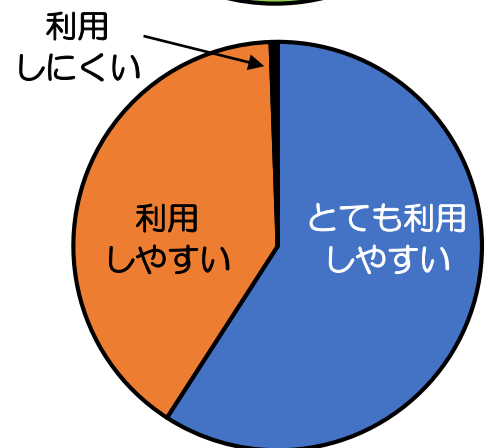

相原中央公園アンケート調査結果

1. アンケート 2022年3月1日から3月31日まで

2. アンケート調査結果

(1) 性別

男性	62.0%	(112人)
女性	38.0%	(69人)
合計	100.0%	(181人)

(2) 年齢

10代未満	12.2%	(22人)
10代	35.4%	(64人)
20代	0.5%	(1人)
30代	2.2%	(4人)
40代	7.7%	(14人)
50代	8.8%	(16人)
60代	12.7%	(23人)
70代	18.8%	(34人)
80代以上	1.7%	(3人)
合計	100.0%	(181人)

(3) お住まいは

町田市	78.0%	(141人)
その他	22.0%	(40人)
合計	100.0%	(181人)

(4) 相原中央公園へお越しいただいた回数は？

初めて	2. 8%	(5人)
2回目	1. 1%	(2人)
3回以上	96. 1%	(174人)
合計	100.0%	(181人)

(5) 公園全体の施設・散策路を含む自然のたたずまいは？

すごく良いと思う	70. 7%	(128人)
良いと思う	29. 3%	(53人)
良いと思わない	0. 0%	(0人)
合計	100. 0%	(181人)

(6) 花壇の花・公園全体の花々は？

すごく良いと思う	67. 4%	(122人)
良いと思う	31. 5%	(57人)
良いと思わない	1. 1%	(2人)
合計	100. 0%	(181人)

(7) 芝生広場・周遊路の利用しやすさは？

とても利用しやすい	59. 2%	(107人)
利用しやすい	40. 3%	(73人)
利用しにくい	0. 5%	(1人)
合計	100. 0%	(181人)

3. 総論