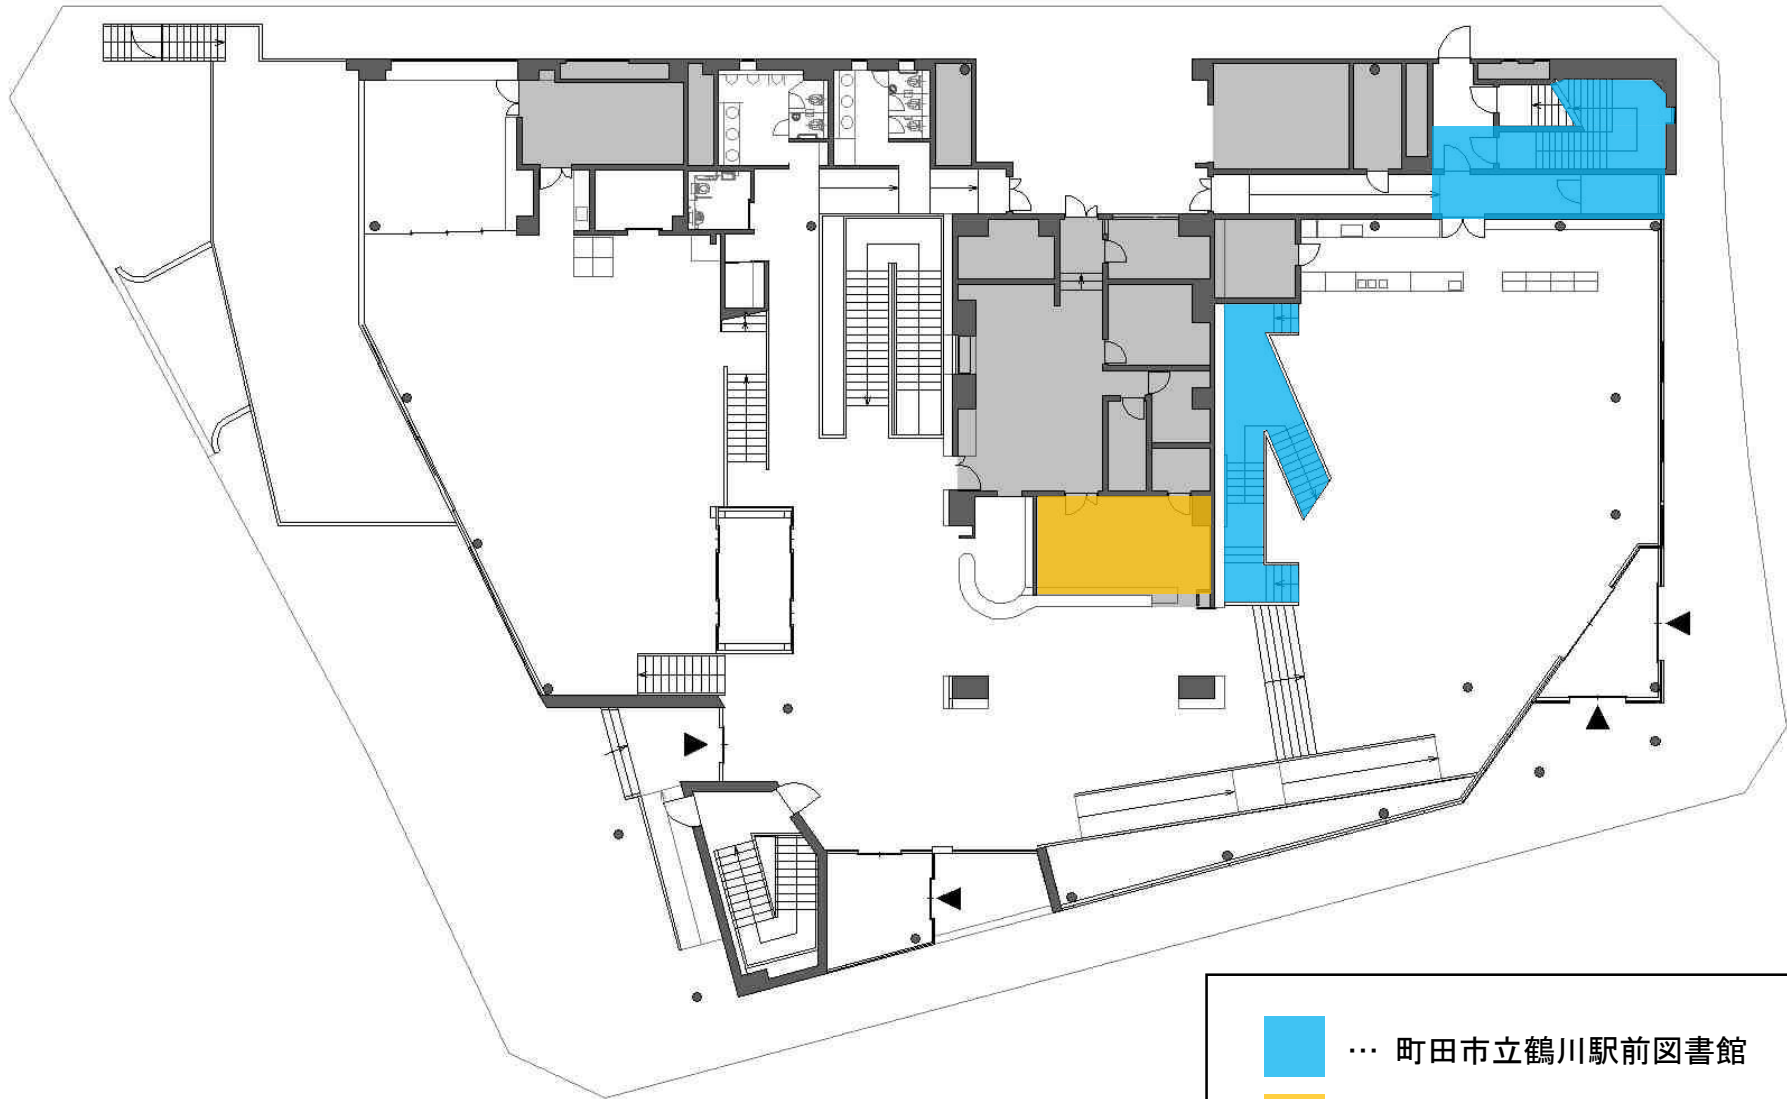

鶴川駅前公共施設管理運営区分図

【1階】

■ … 町田市立鶴川駅前図書館

■ … 鶴川駅前連絡所（管理対象外）

※ 上記以外は、甲（町田市鶴川緑の交流館ホール等）の管理区分とする。

鶴川駅前公共施設管理運営区分図

【2階】

… 町田市立鶴川駅前図書館

※ 上記以外は、甲（町田市鶴川緑の交流館ホール等）の管理区分とする。

※ 1階及び2階以外のエリアについては、甲の管理区分とする。