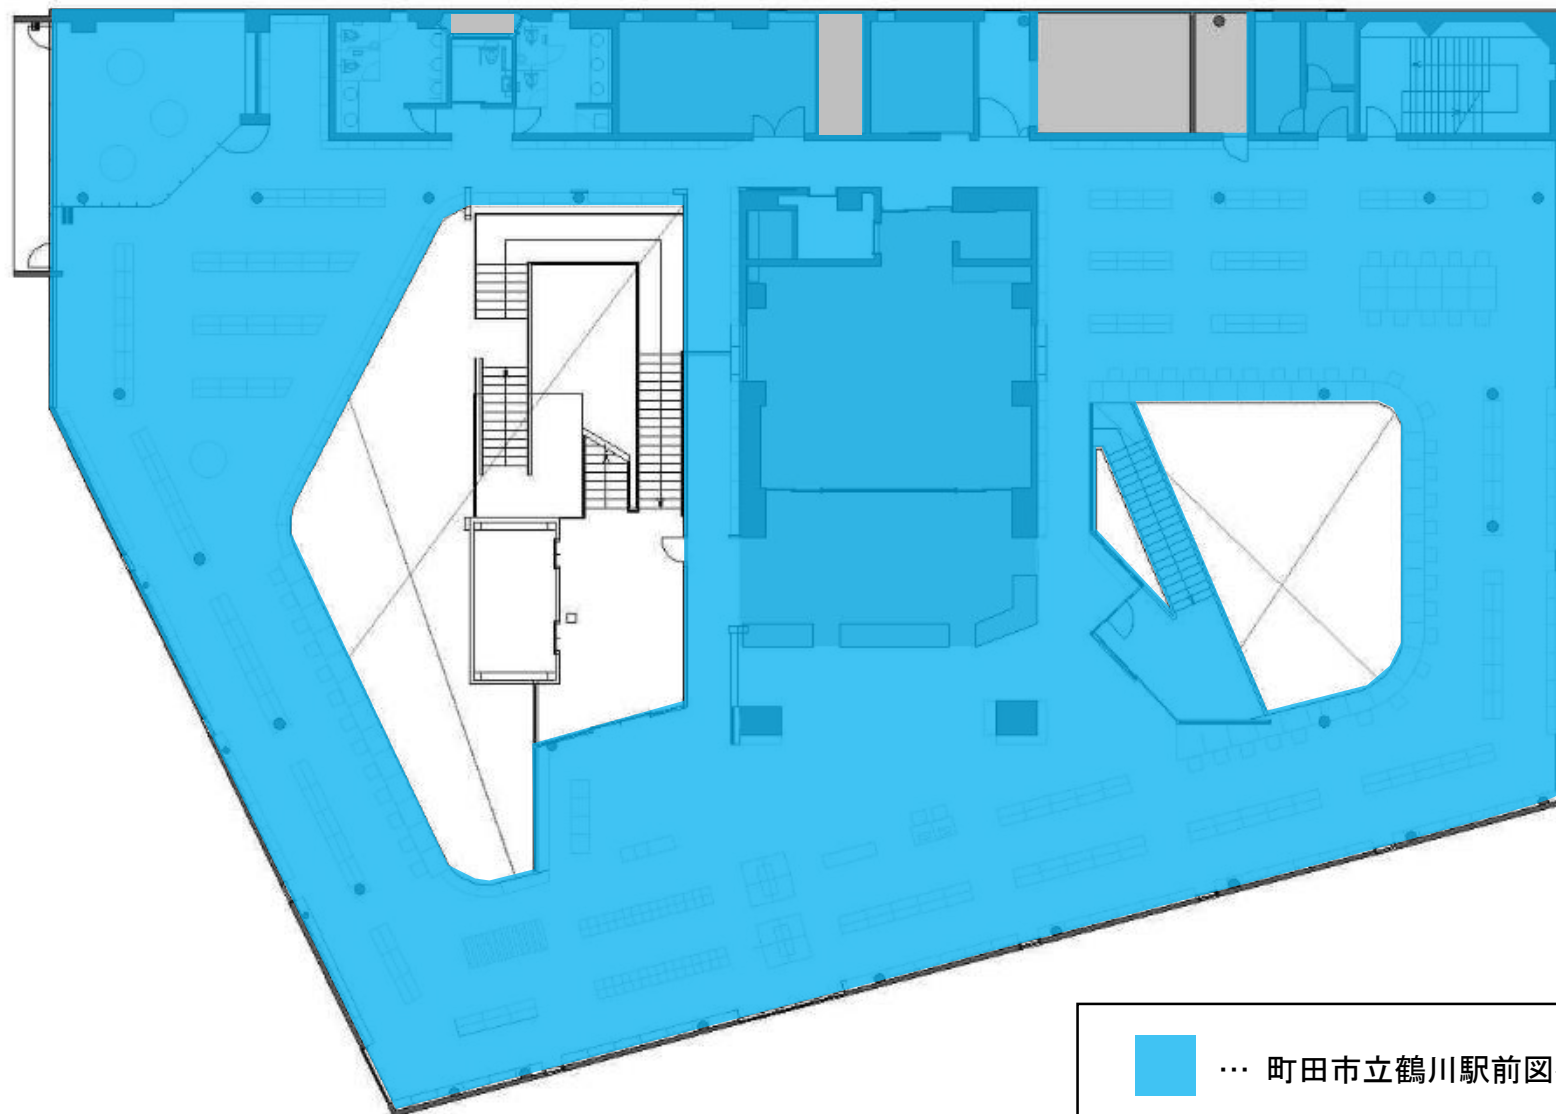

鶴川駅前公共施設管理運営区分図

【1階】

■ … 町田市立鶴川駅前図書館

■ … 鶴川駅前連絡所（管理対象外）

※ 上記以外は、甲（町田市鶴川緑の交流館ホール等）の管理区分とする。

鶴川駅前公共施設管理運営区分図

【2階】

… 町田市立鶴川駅前図書館

※ 上記以外は、甲（町田市鶴川緑の交流館ホール等）の管理区分とする。

※ 1階及び2階以外のエリアについては、甲の管理区分とする。