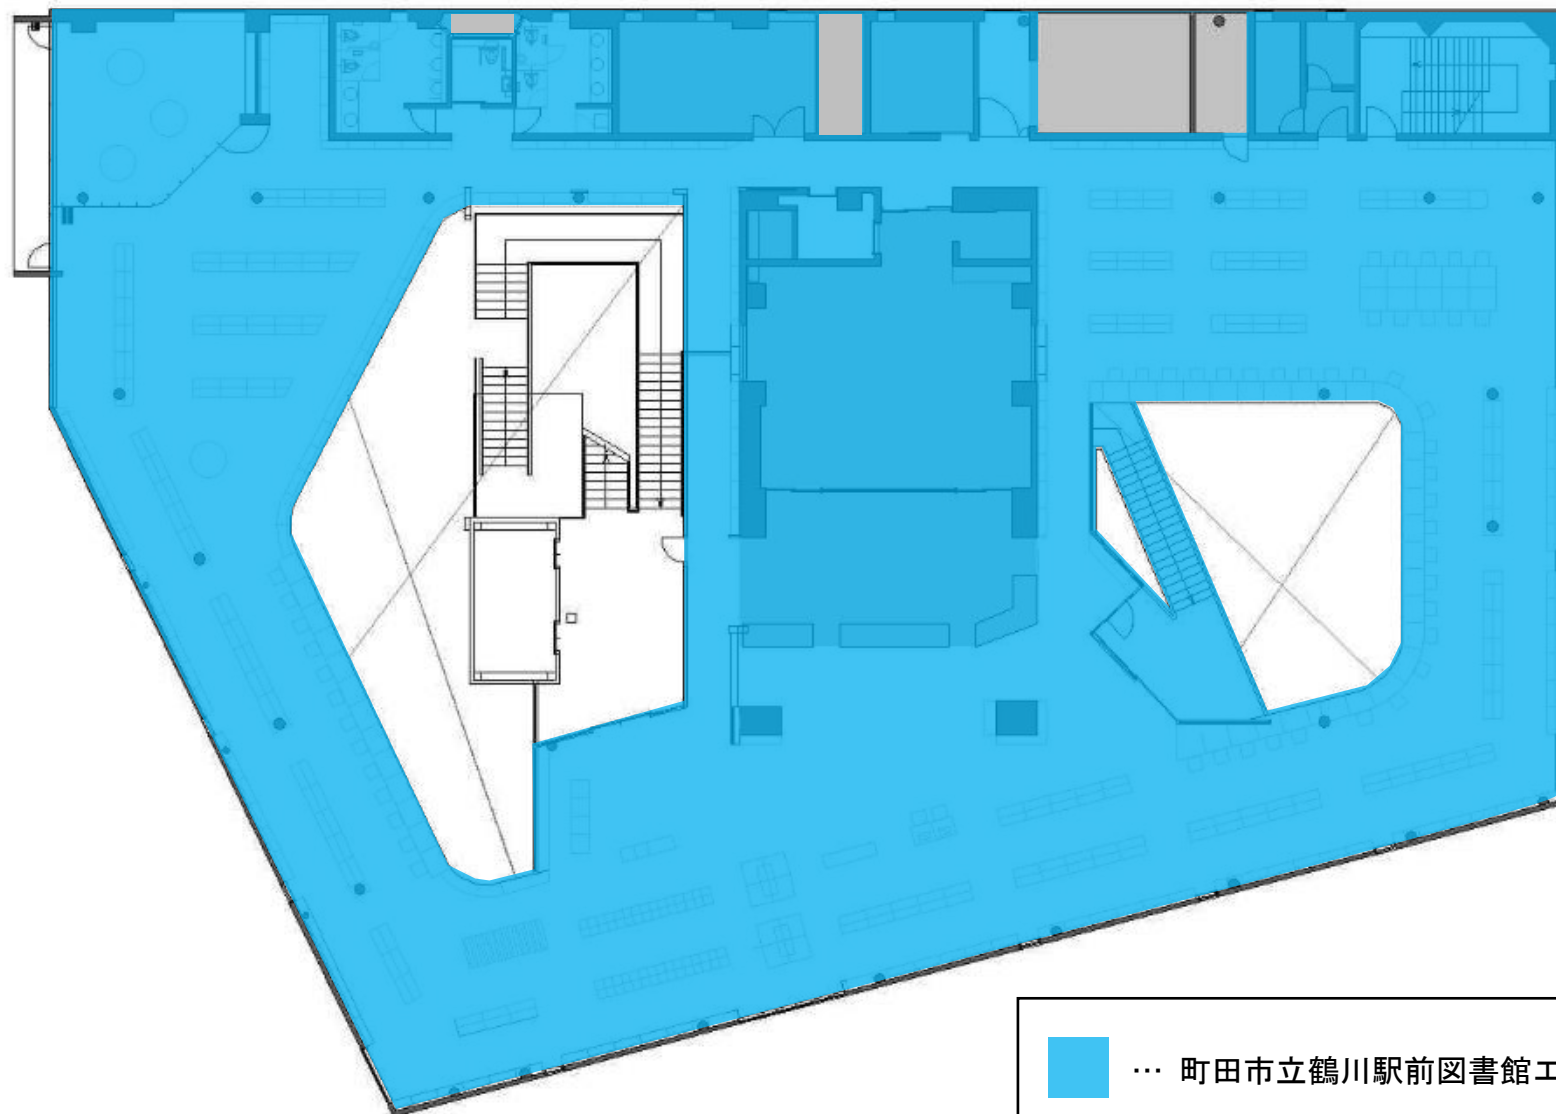

町田市鶴川緑の交流館 管理区分

【1階】

…町田市立鶴川駅前図書館エリア

※ 上記以外は、町田市鶴川緑の交流館ホール等エリアの管理区分とする。

町田市鶴川緑の交流館 管理区分

【2階】

… 町田市立鶴川駅前図書館エリア

※ 上記以外は、町田市鶴川緑の交流館ホール等エリアの管理区分とする。