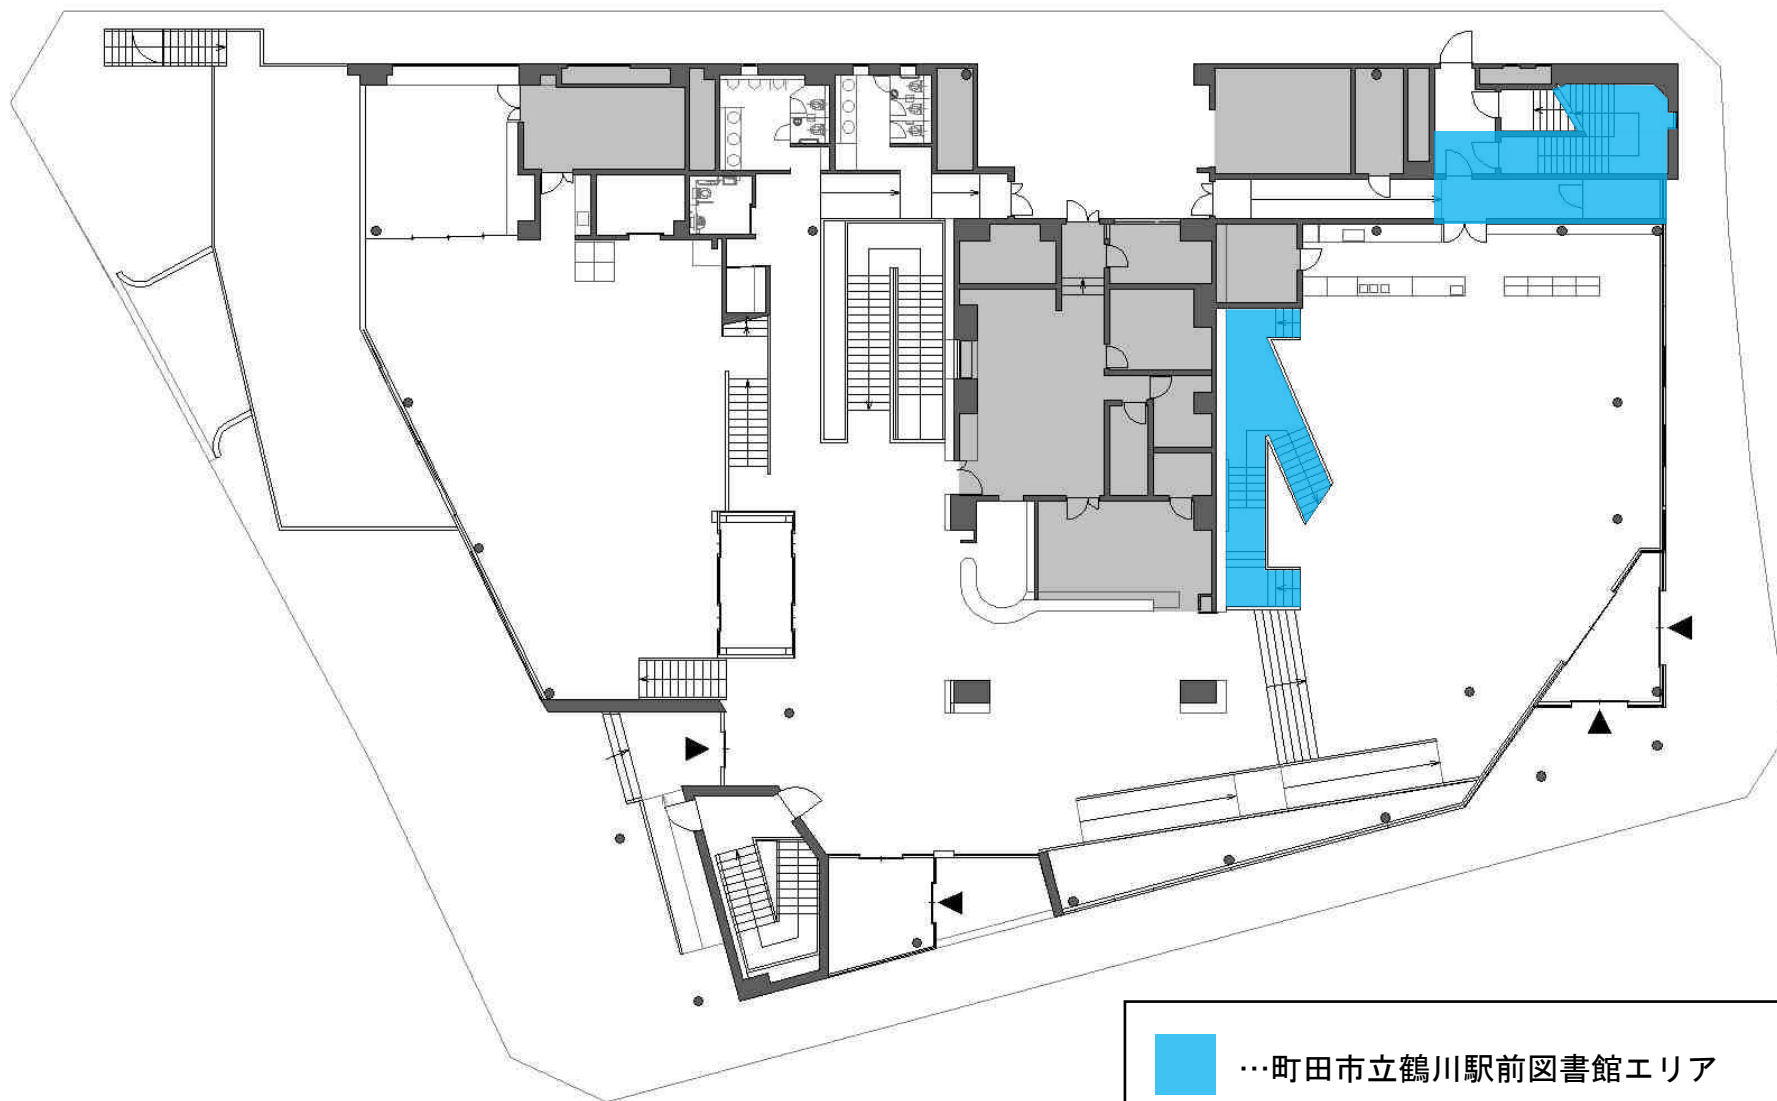

町田市鶴川緑の交流館 管理区分

【1階】

…町田市立鶴川駅前図書館エリア

※ 上記以外は、町田市鶴川緑の交流館ホール等エリアの管理区分とする。

町田市鶴川緑の交流館 管理区分

【2階】

… 町田市立鶴川駅前図書館エリア

※ 上記以外は、町田市鶴川緑の交流館ホール等エリアの管理区分とする。