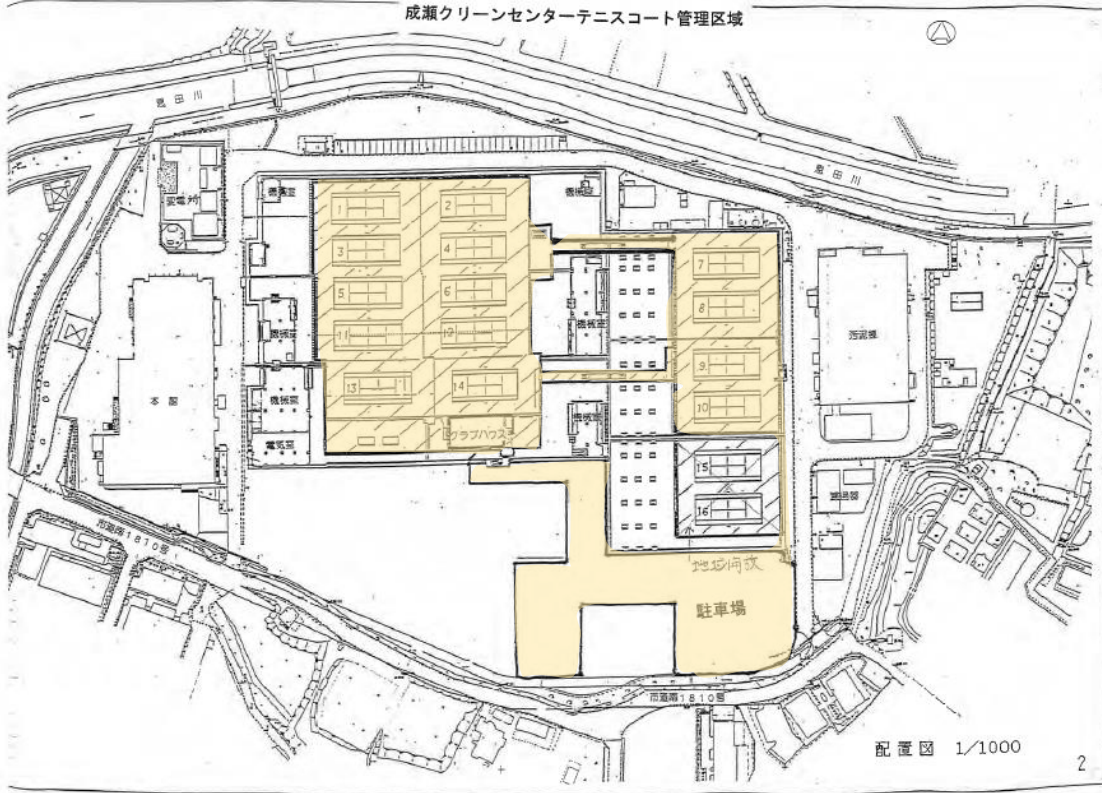

成瀬クリーンセンターテニスコート管理区域

配置図 1/1000