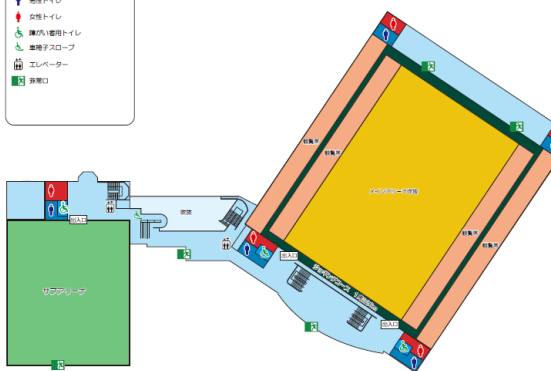

総合体育館管理区域図

B1F

1F 諸室について
 以下の諸室については管理区域ですが、
 別途占有団体がいます。
 ※1 レストラン
 ※2 売店スペース(2 か所)
 ※3 事務スペース

1F

2F

中3階

4F