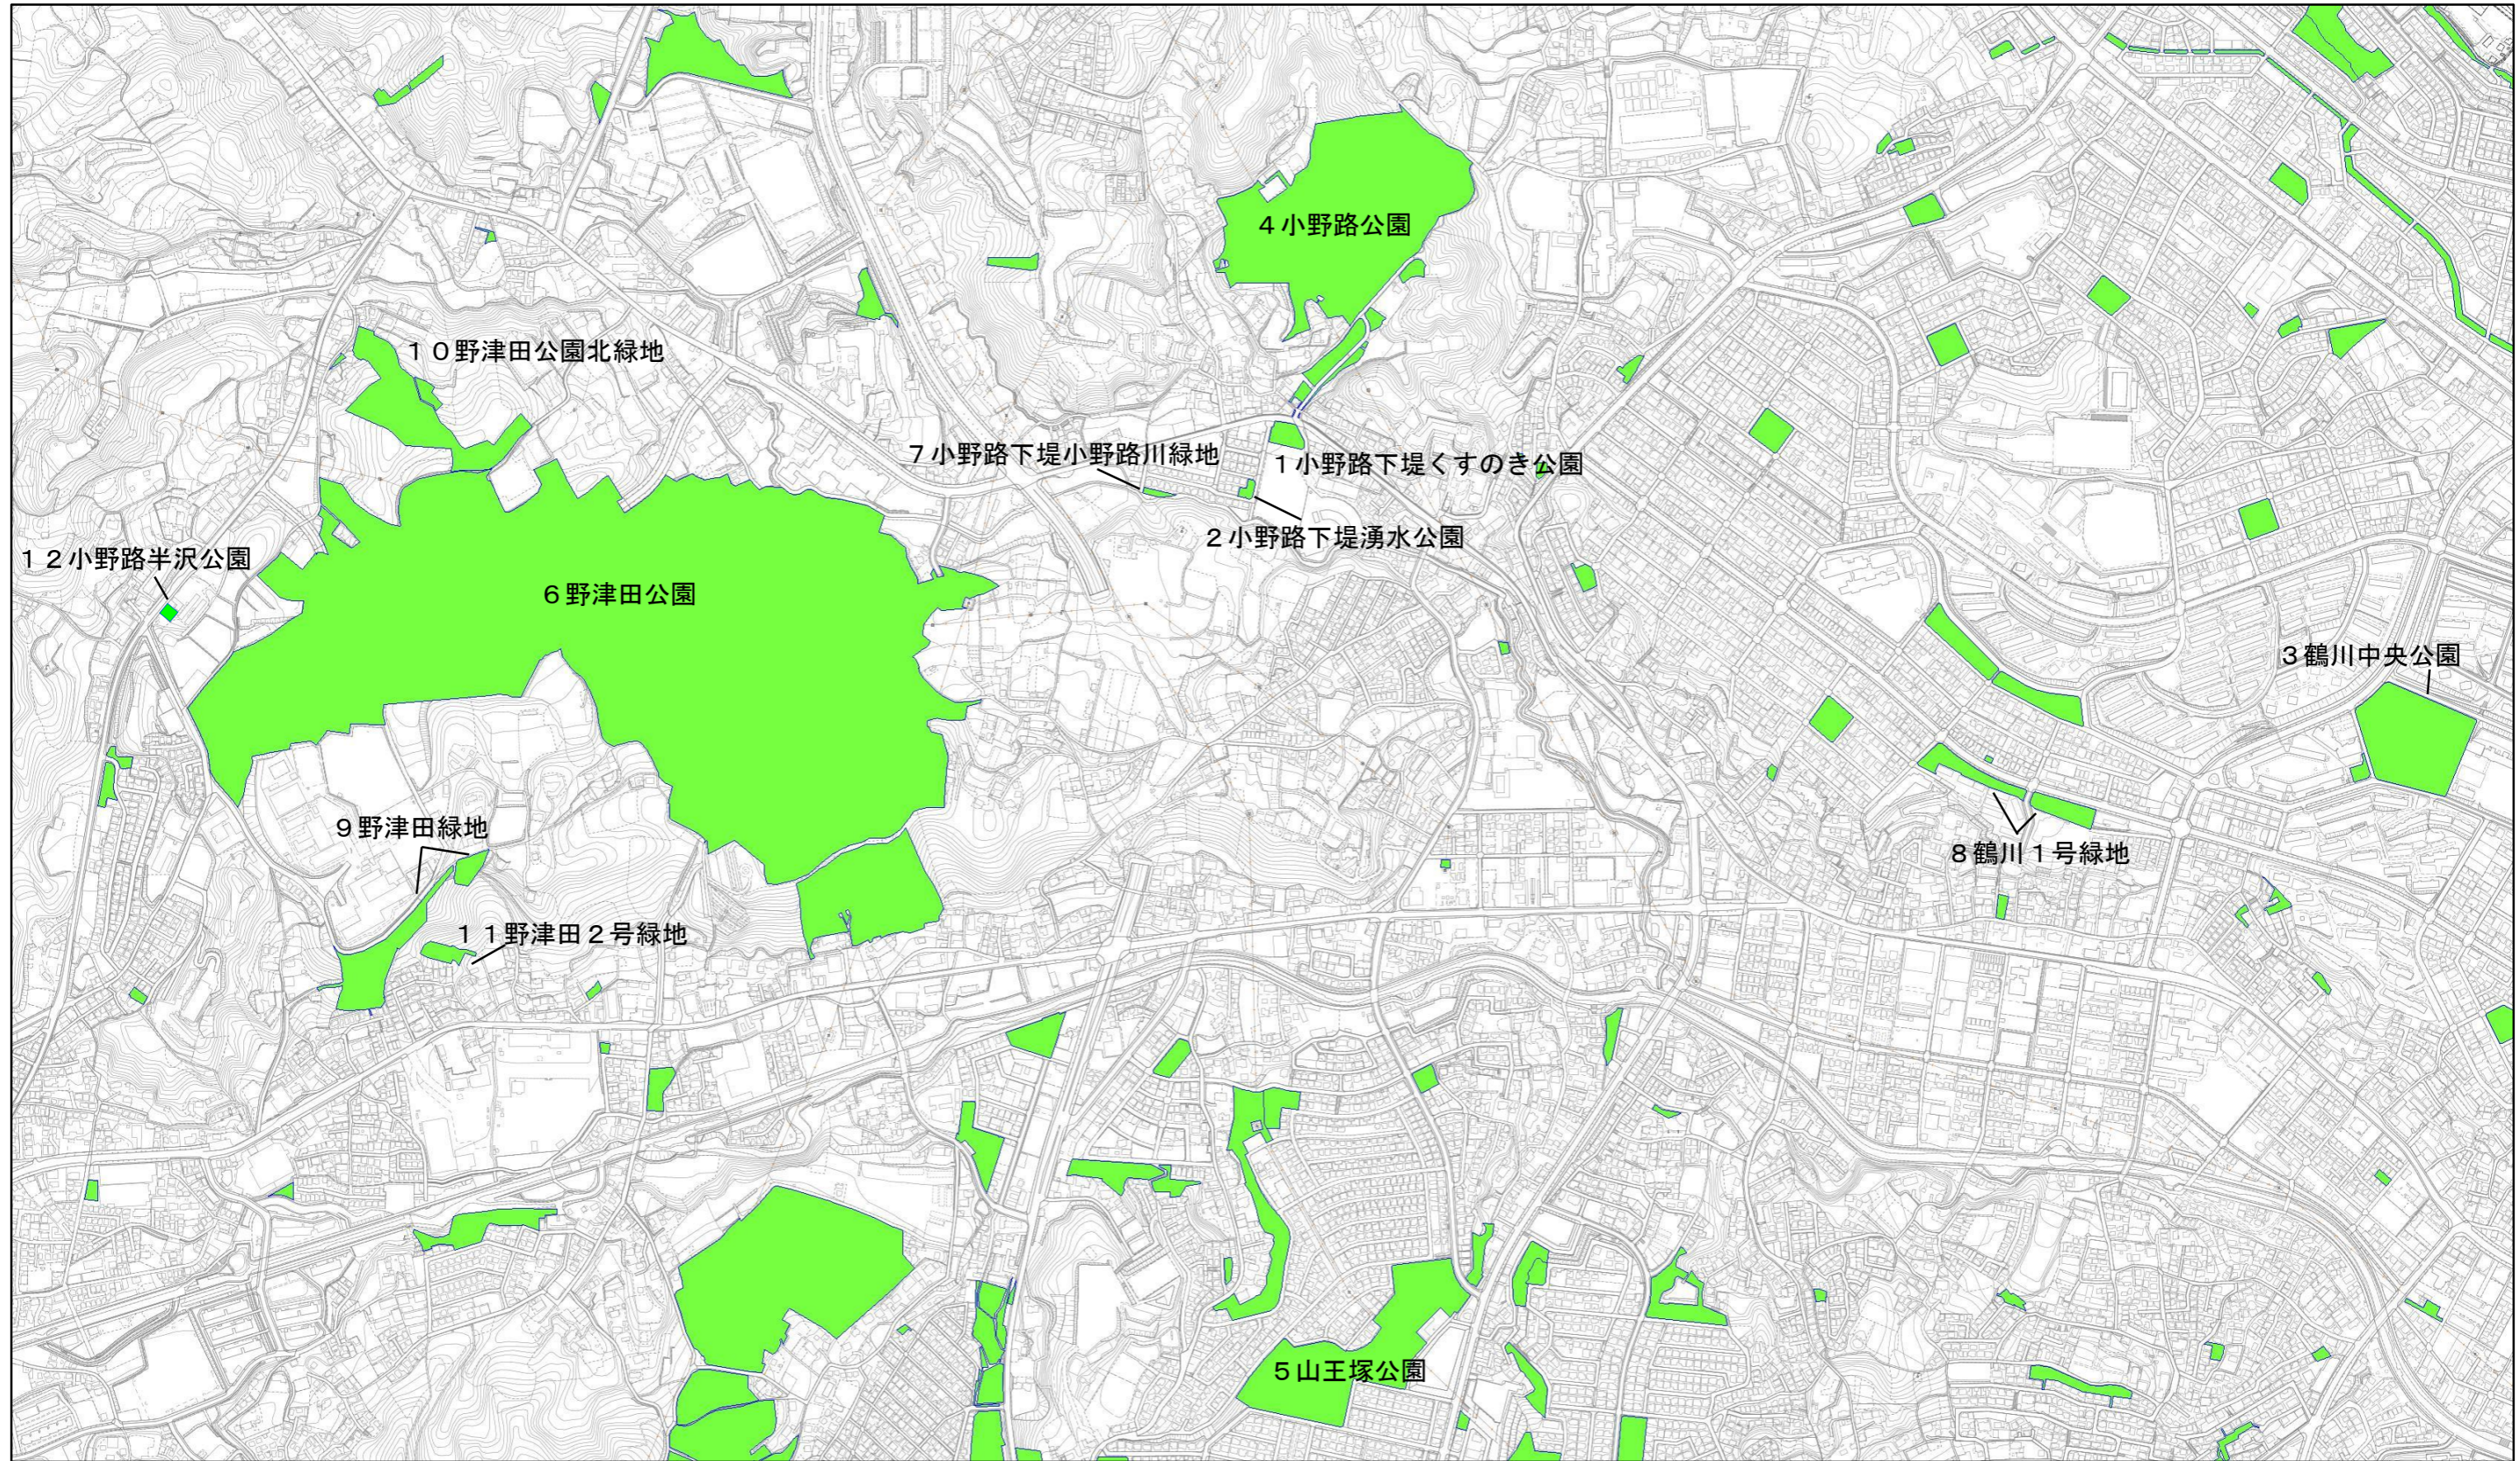

スポーツの森グループ公園位置図

公園一覧

No.	施設名	No.	施設名	No.	施設名
1	小野路下堤くすのき公園	5	山王塚公園	9	野津田緑地
2	小野路下堤湧水公園	6	野津田公園	10	野津田公園北緑地
3	鶴川中央公園	7	小野路下堤小野路川緑地	11	野津田2号緑地
4	小野路公園	8	鶴川1号緑地	12	小野路半沢公園