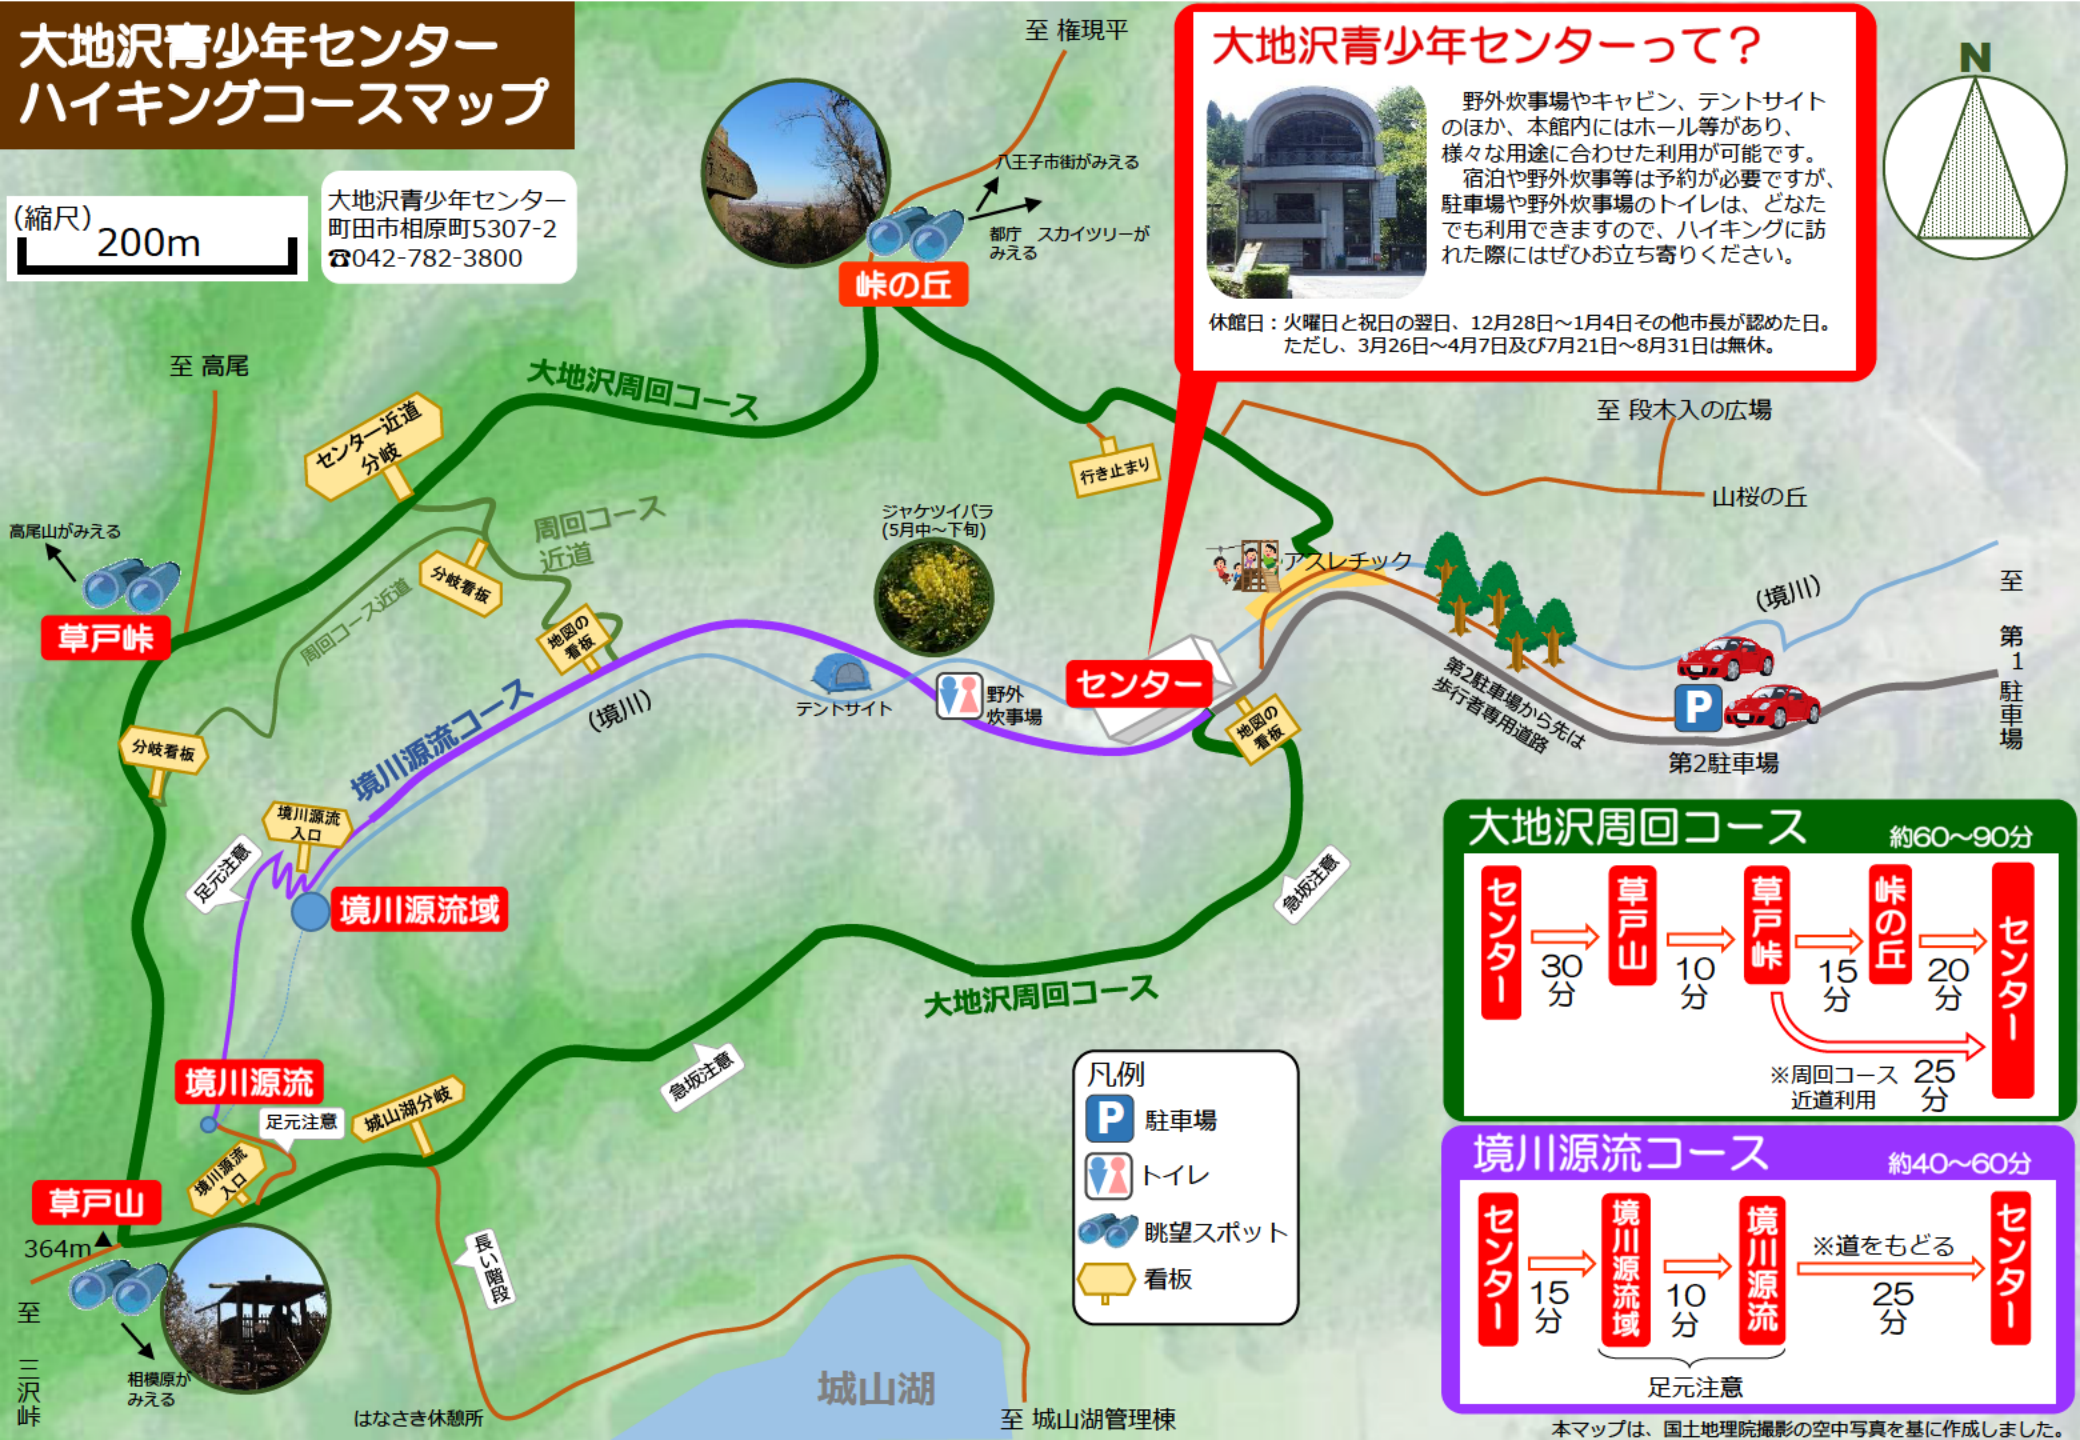

# 大地沢青少年センター ハイキングコースマップ

(縮尺) 200m

大地沢青少年センター  
町田市相原町5307-2  
☎042-782-3800

## 大地沢青少年センターって？

野外炊事場やキャビン、テントサイトのほか、本館内にはホール等があり、様々な用途に合わせた利用が可能です。宿泊や野外炊事等は予約が必要ですが、駐車場や野外炊事場のトイレは、どなたでも利用できますので、ハイキングに訪れた際にはぜひお立ち寄りください。

休館日：火曜日と祝日の翌日、12月28日～1月4日その他市長が認めた日。ただし、3月26日～4月7日及び7月21日～8月31日は無休。

### 大地沢周回コース 約60～90分

センター	→ 30分 →	草戸山	→ 10分 →	草戸峠	→ 15分 →	峠の丘	→ 20分 →	センター
								※周回コース近道利用 25分

### 境川源流コース 約40～60分

センター	→ 15分 →	境川源流域	→ 10分 →	境川源流	→ ※道をもどる 25分 →	センター	
							足元注意

- 凡例
- 駐車場
  - トイレ
  - 眺望スポット
  - 看板

本マップは、国土地理院撮影の空中写真を基に作成しました。