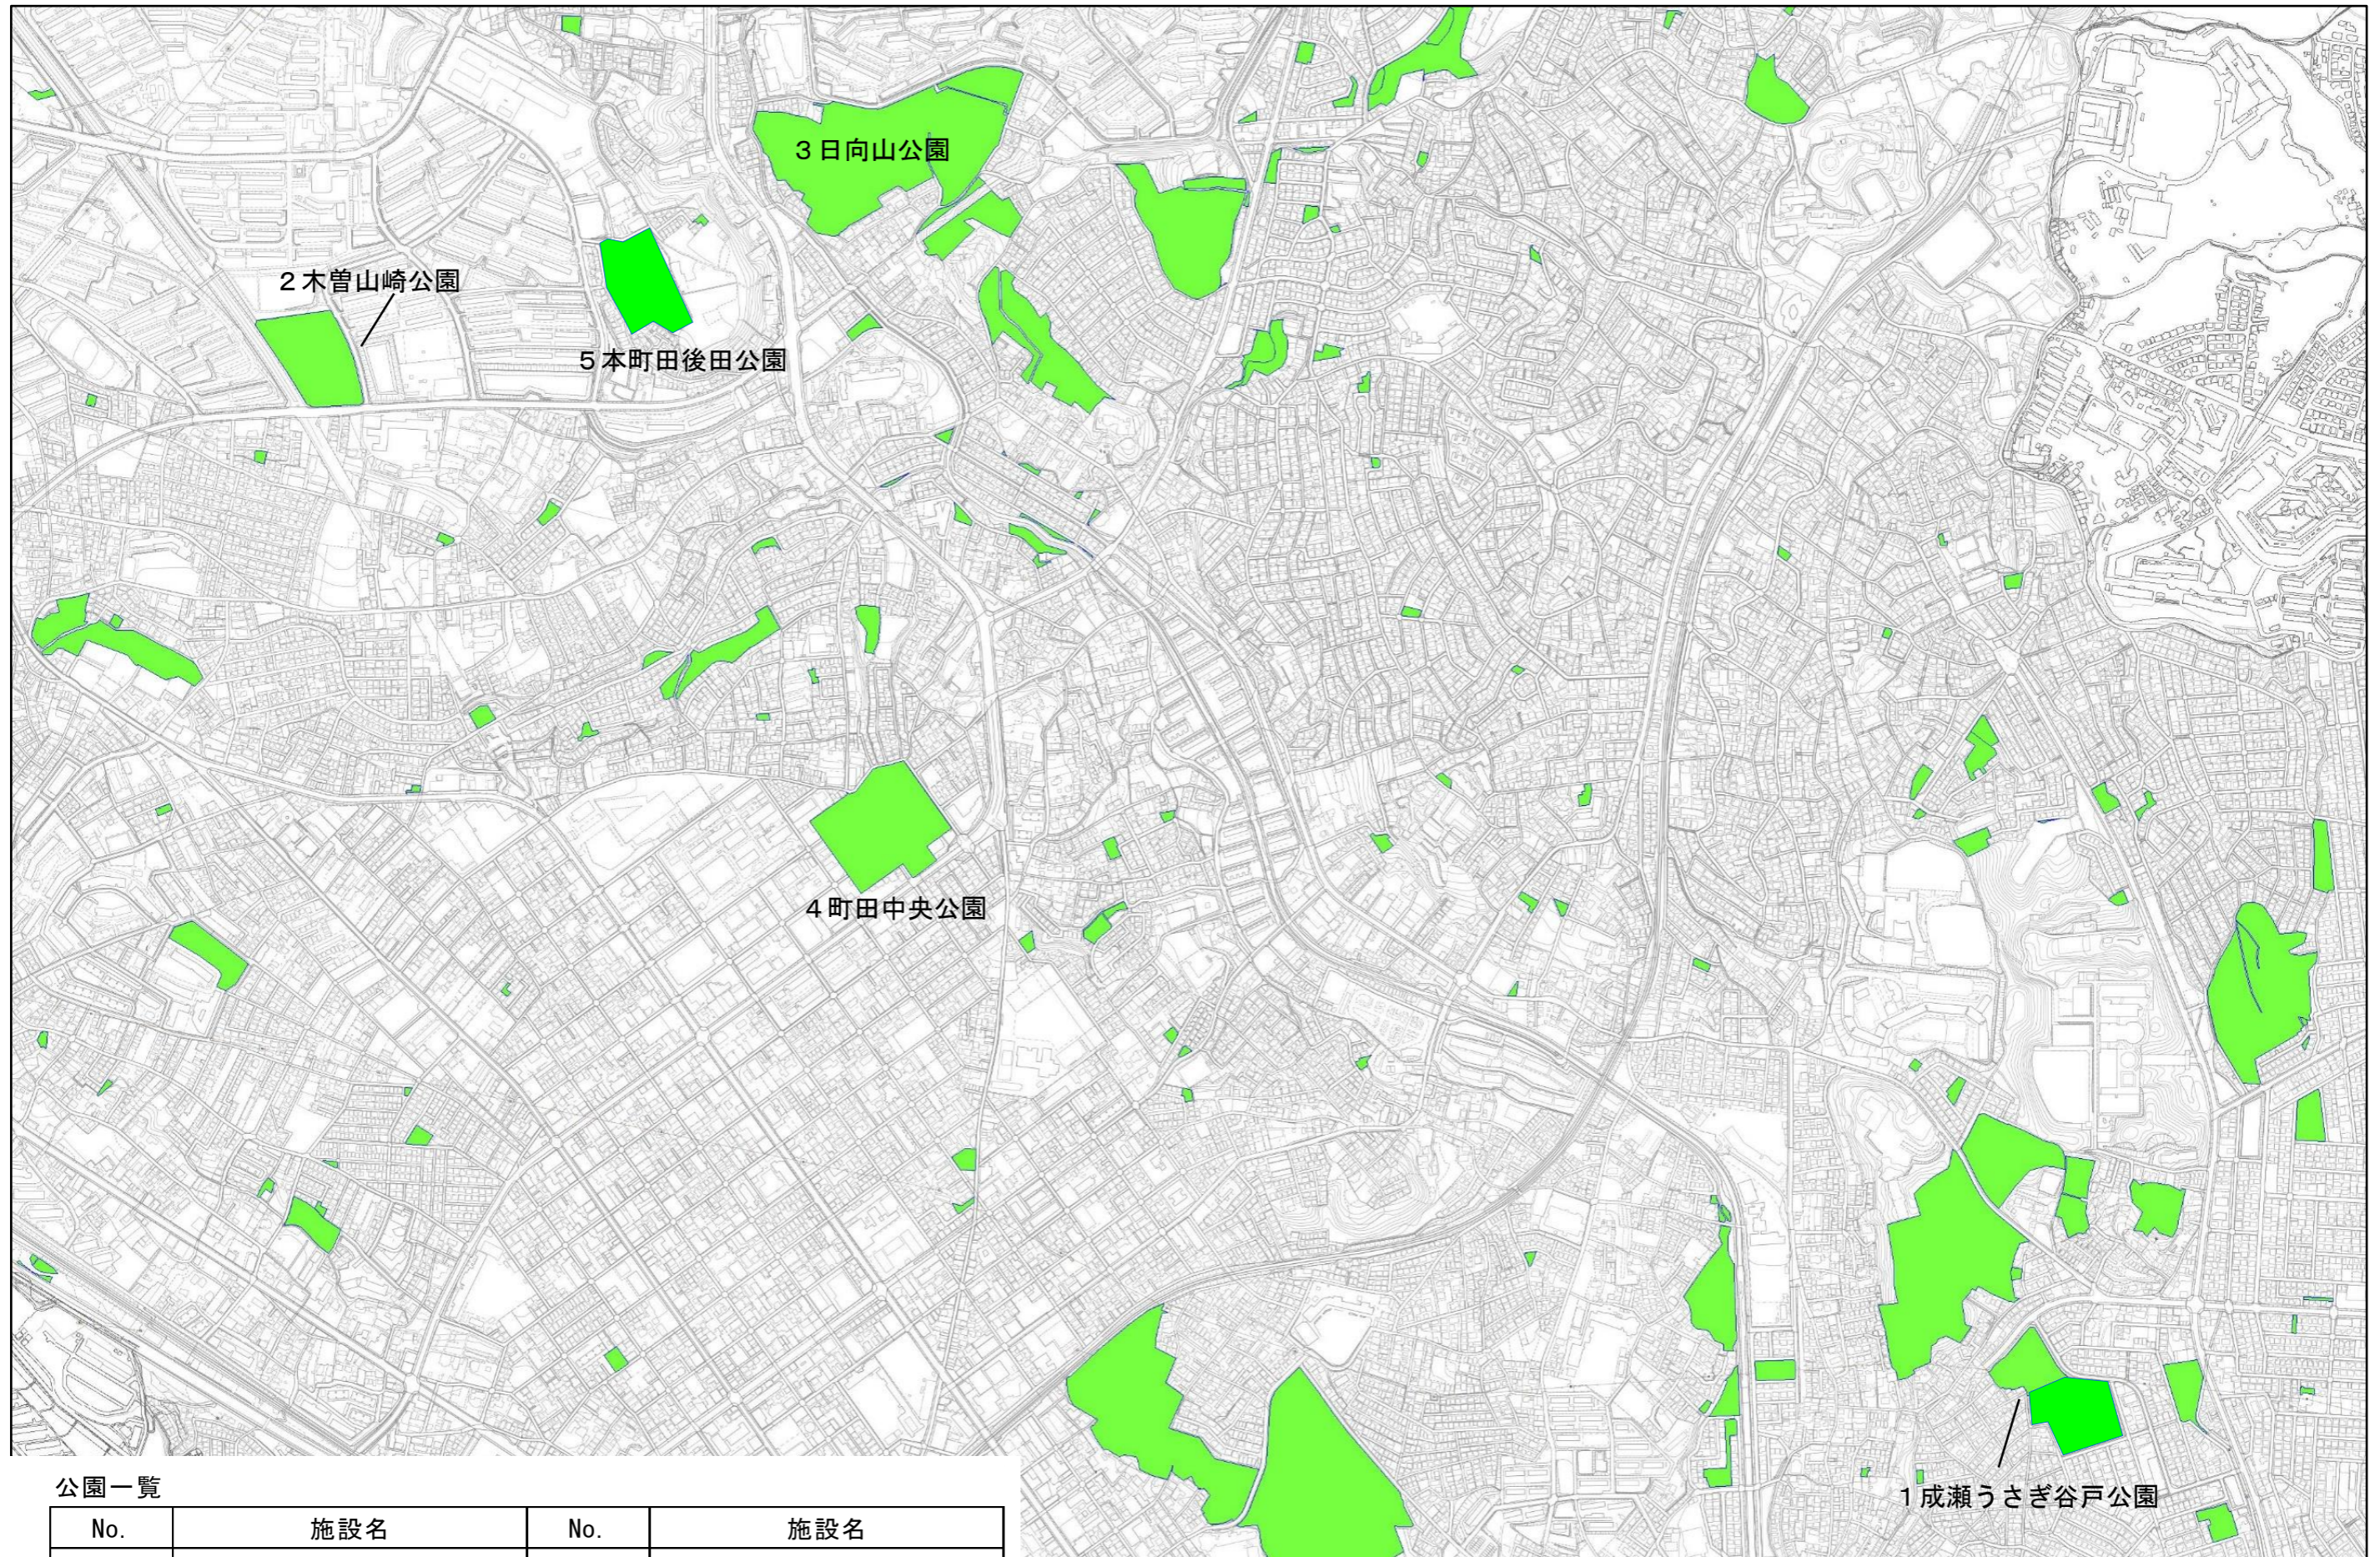

町田中央グループ公園位置図

公園一覧

No.	施設名	No.	施設名
1	成瀬うさぎ谷戸公園	4	町田中央公園
2	木曾山崎公園	5	本町田後田公園
3	日向山公園		