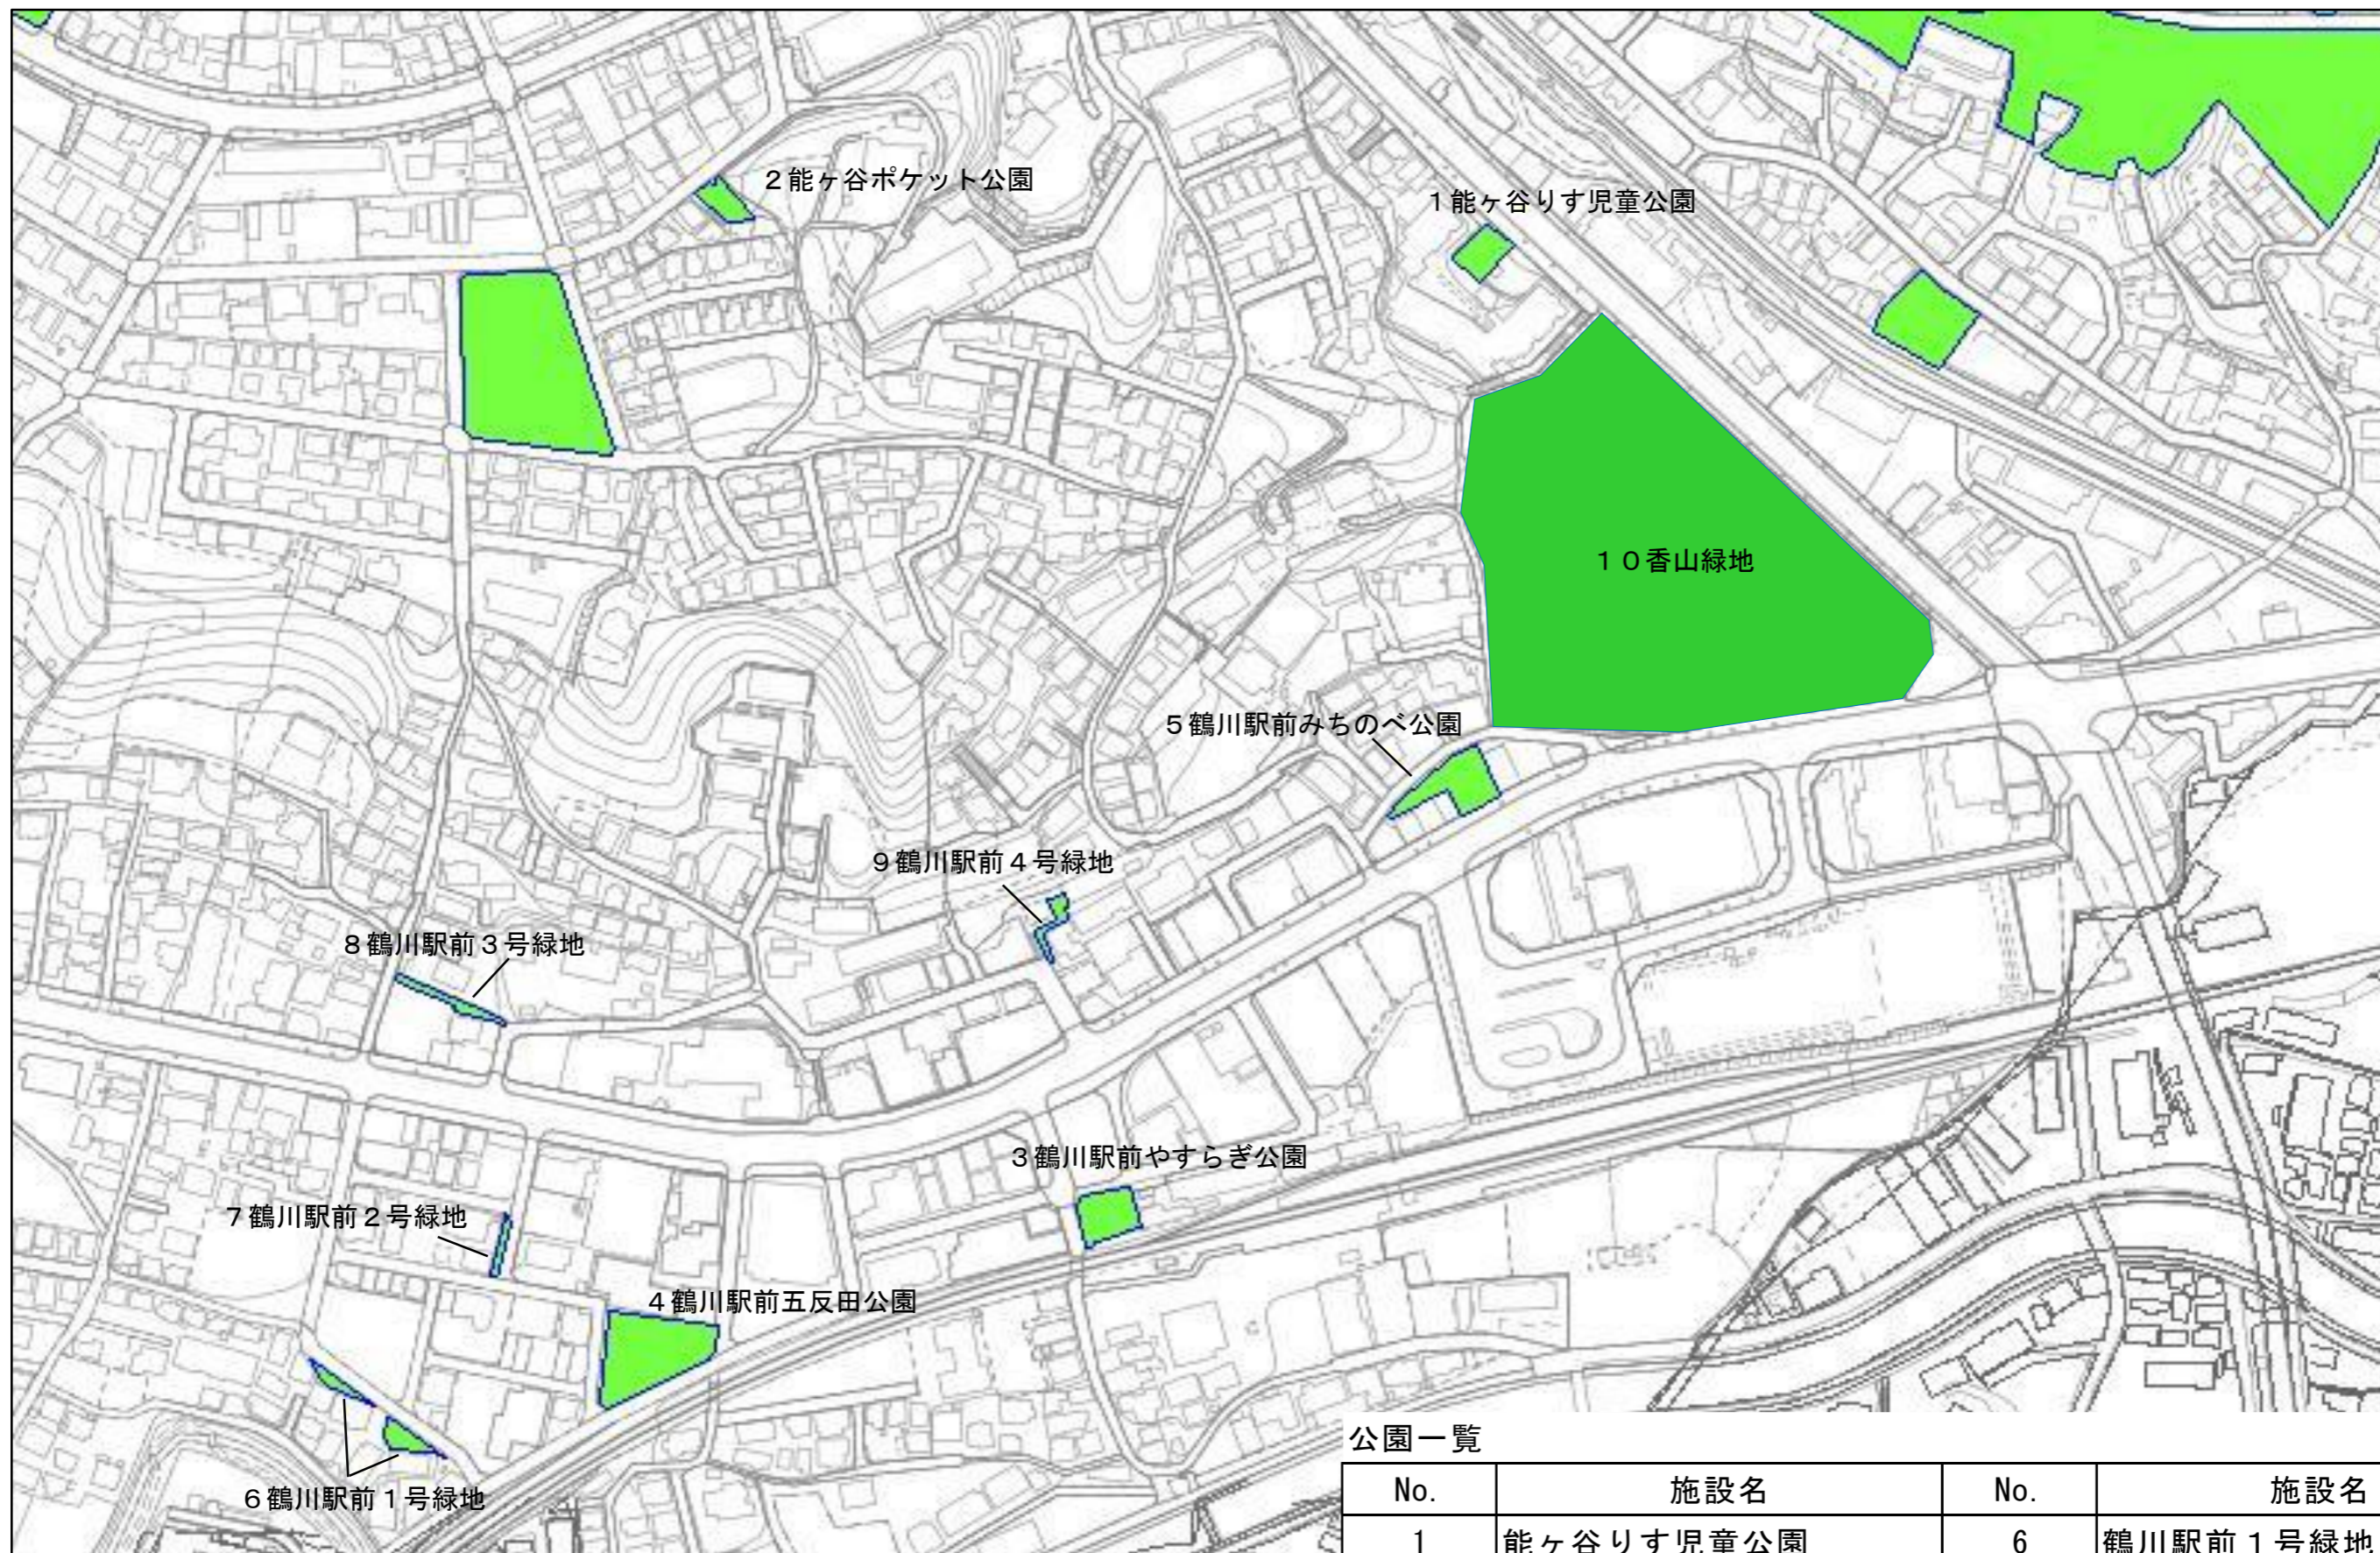

香山緑地グループ公園位置図

公園一覧

No.	施設名	No.	施設名
1	能ヶ谷りす児童公園	6	鶴川駅前1号緑地
2	能ヶ谷ポケット公園	7	鶴川駅前2号緑地
3	鶴川駅前やすらぎ公園	8	鶴川駅前3号緑地
4	鶴川駅前五反田公園	9	鶴川駅前4号緑地
5	鶴川駅前みちのべ公園	10	香山緑地