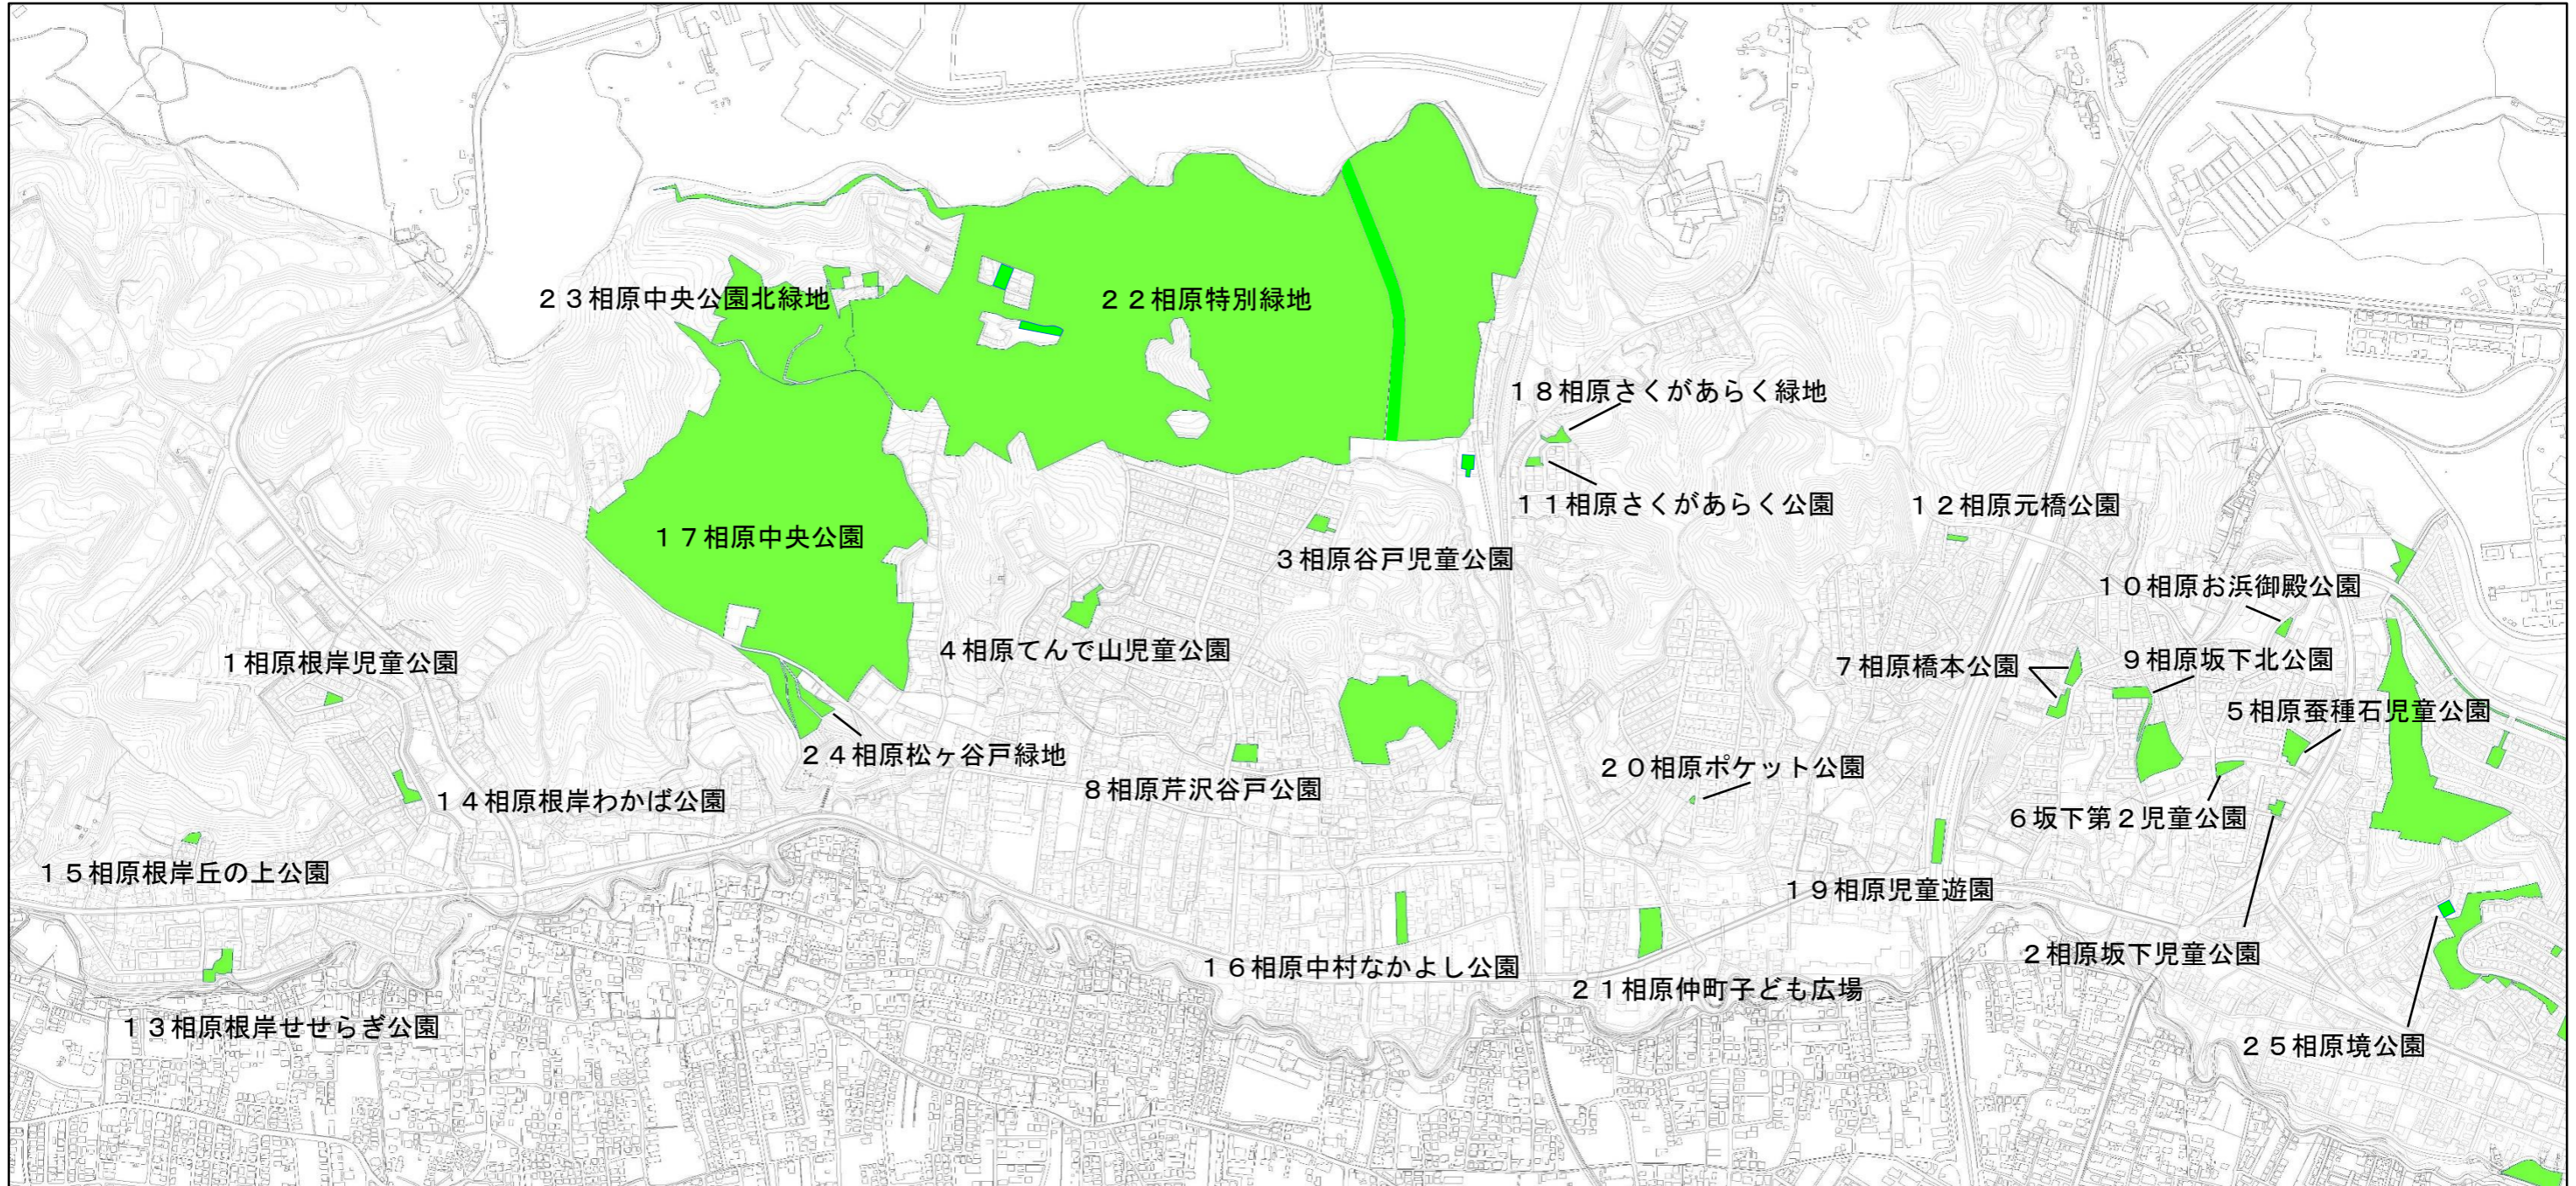

相原グループ公園位置図

公園一覧

No.	施設名	No.	施設名	No.	施設名
1	相原町根岸児童公園	9	相原坂下北公園	17	相原中央公園
2	相原坂下児童公園	10	相原お浜御殿公園	18	相原さくがあらく緑地
3	相原谷戸児童公園	11	相原さくがあらく公園	19	相原児童遊園
4	相原てんで山児童公園	12	相原元橋公園	20	相原ポケット公園
5	相原蚕種石児童公園	13	相原根岸せせらぎ公園	21	相原仲町子ども広場
6	坂下第2児童公園	14	相原根岸わかば公園	22	相原特別緑地
7	相原橋本公園	15	相原根岸丘の上公園	23	相原中央公園北緑地
8	相原芹沢谷戸公園	16	相原中村なかよし公園	24	相原松ヶ谷戸緑地
				25	相原境公園