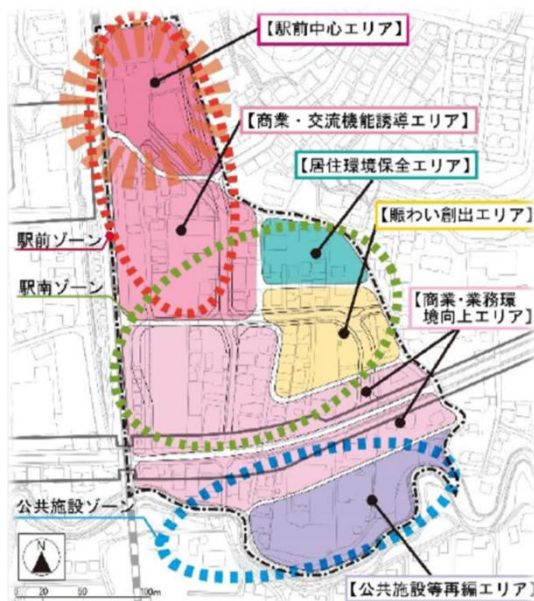

## 4. 時代に合った地域をつくり、安心な暮らしを守る事業

### 相原駅周辺まちづくりの推進

市民の生活を支える

生活拠点を形成します！

町田市の北西部に位置する相原地域は、恵まれた自然環境と寺社・史跡など、価値ある資源や複数の大学が立地するエリアです。

地域住民が安心して生活し、学生や子育て世帯などの若い世代にも魅力を感じてもらおう街を目指して、地域の方々と駅周辺のまちづくりを進めています。

#### POINT!

地域の自然・歴史・文化資源を継承しながら街並み・景観を形成し、地域の顔となる駅前づくりを産学官が連携して進めていきます。駅周辺の新たな賑わいの創出に向け、商業・サービス機能等の立地の誘導も進めています。