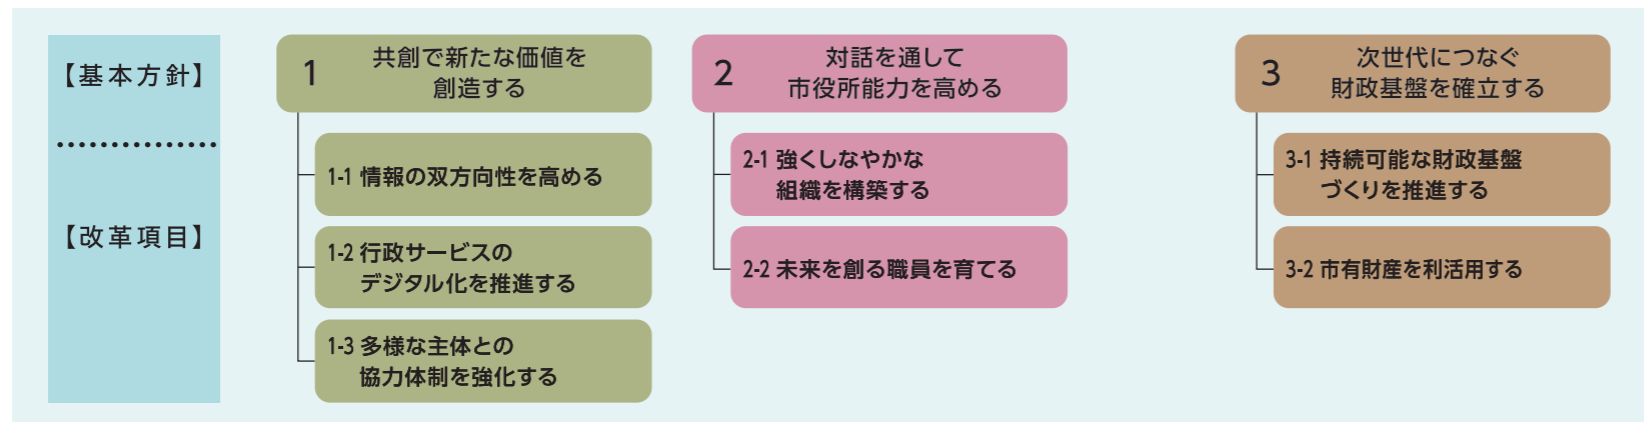

まちづくり基本目標

経営基本方針

経営基本方針は、まちづくり基本目標の実現を支えます。

※「関連するライフステージ」では、政策の関連度を色の濃淡で示しています。