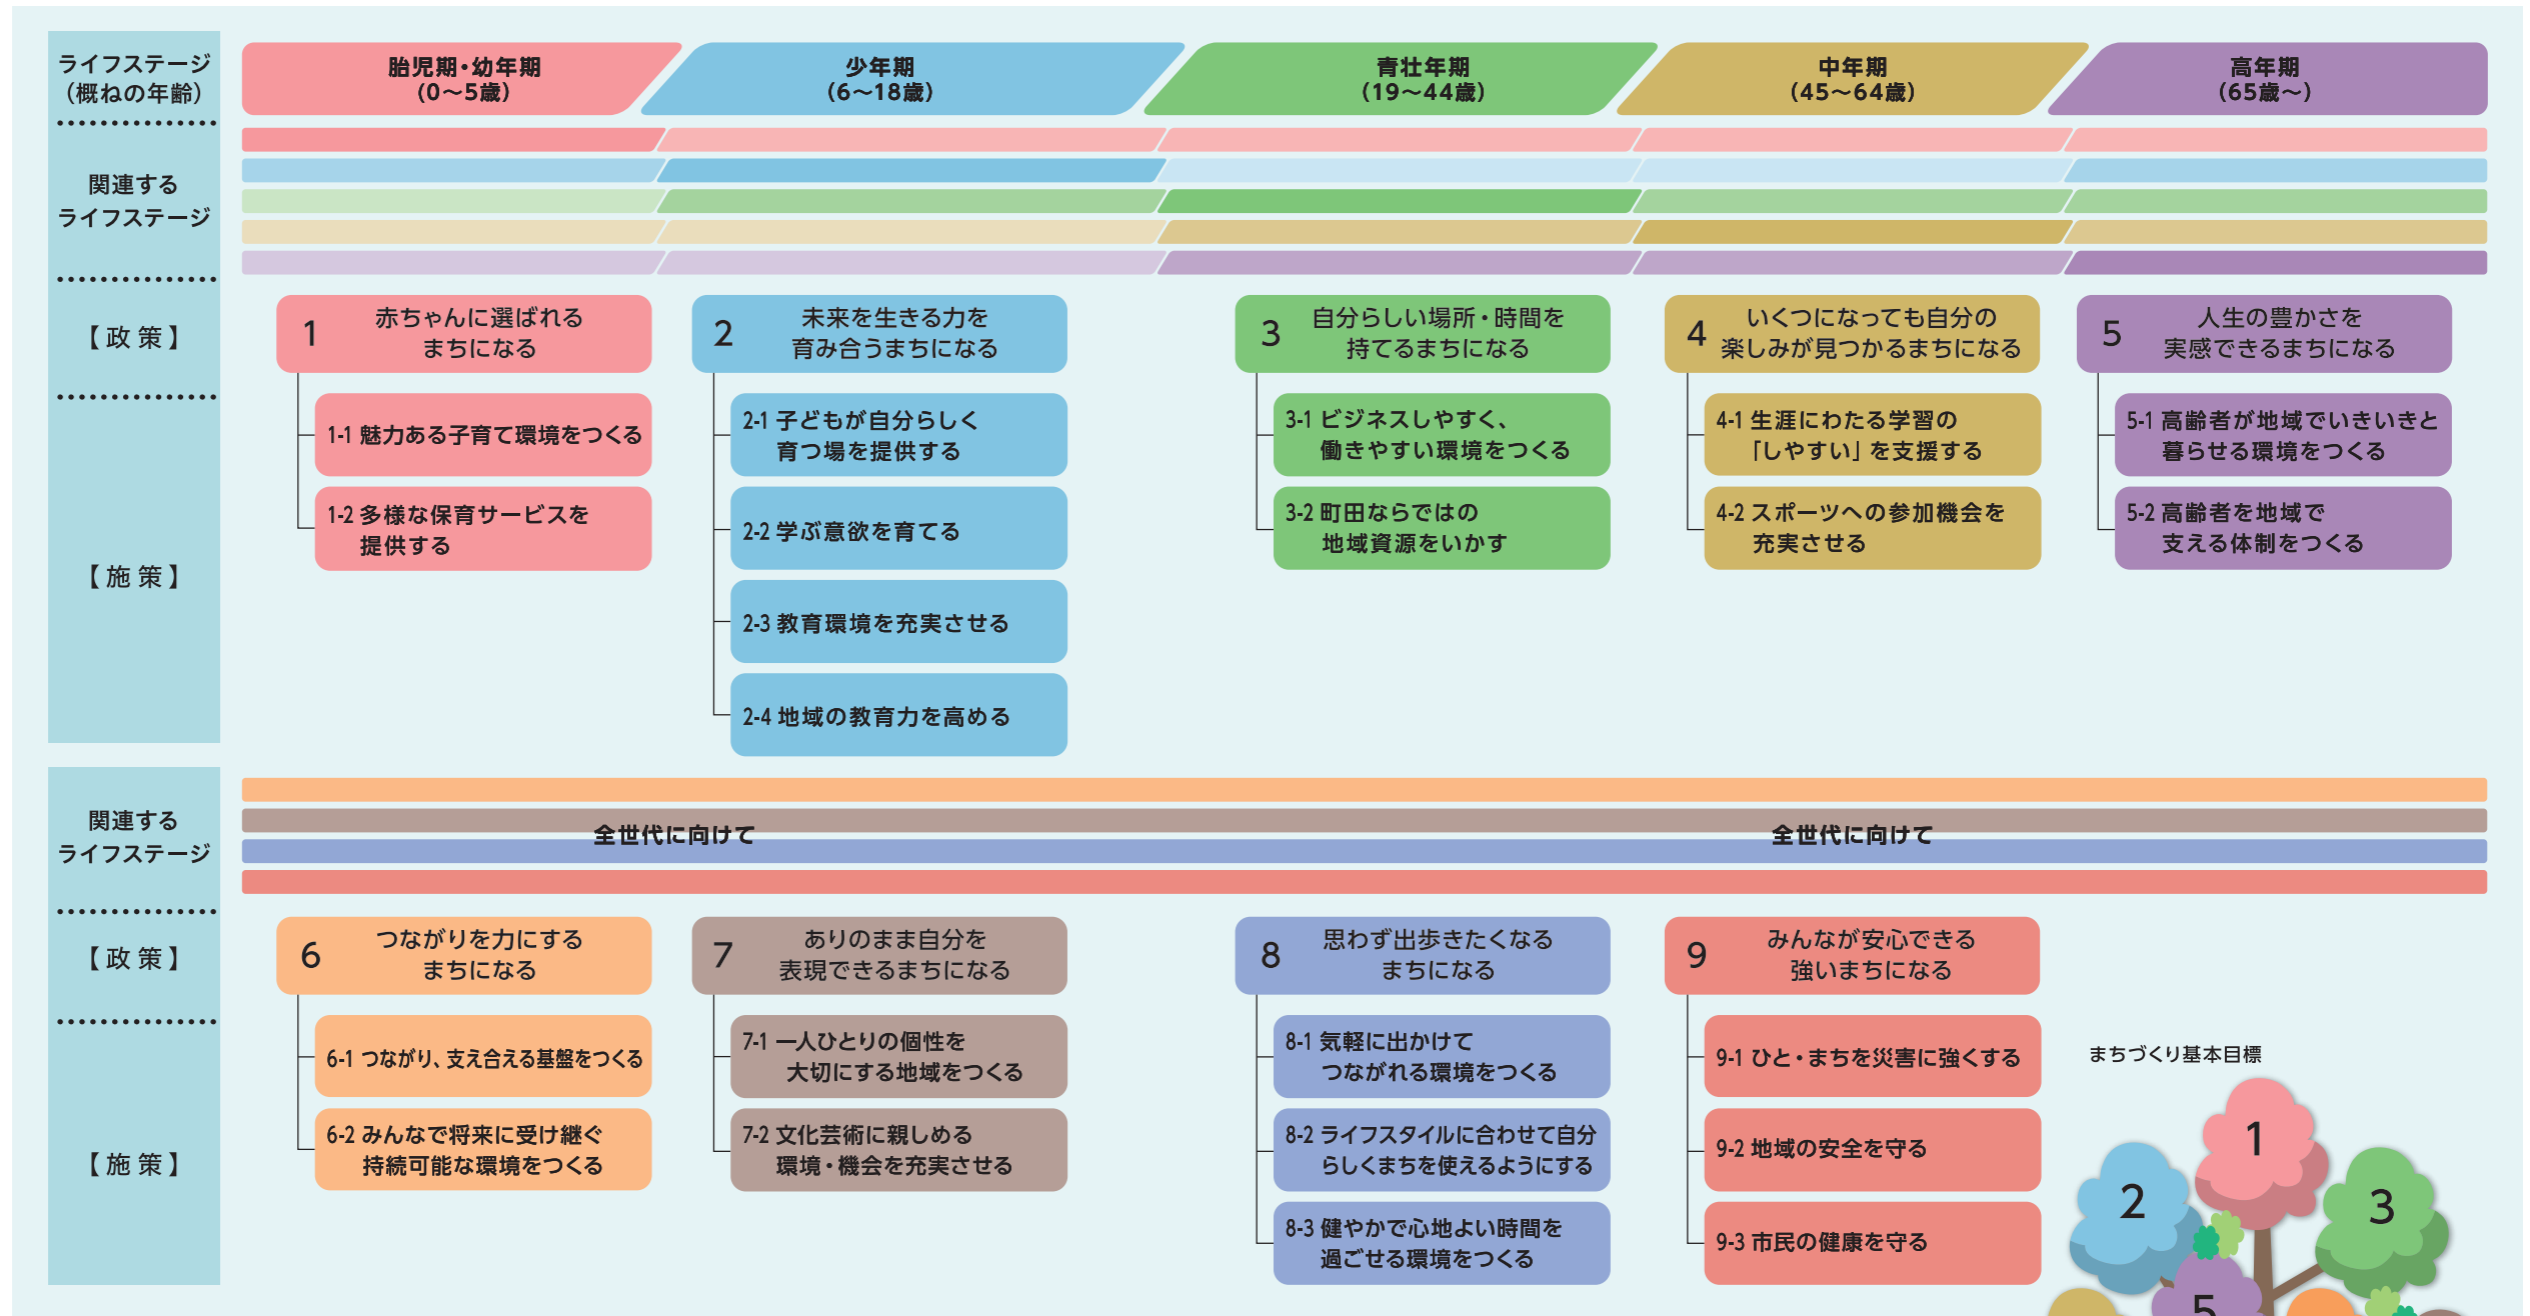

まちづくり基本目標

経営基本方針

経営基本方針は、まちづくり基本目標の実現を支えます。

※「関連するライフステージ」では、政策の関連度を色の濃淡で示しています。