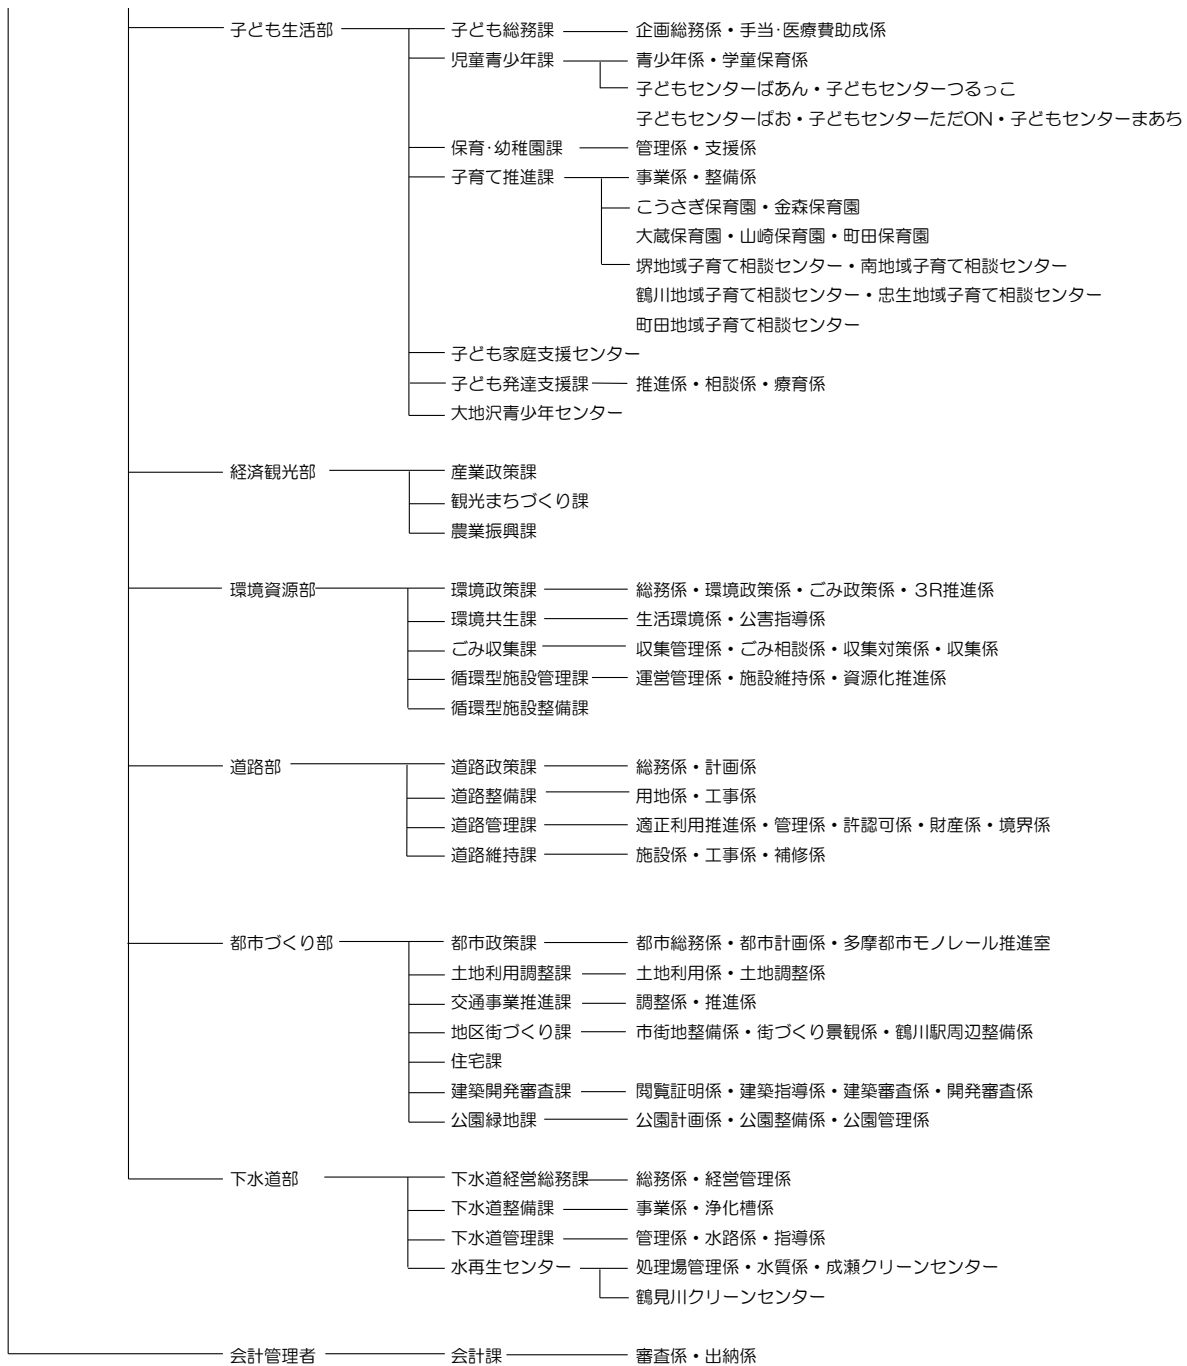

市章

〒194-8520 町田市森野二丁目2番22号

☎042-722-3111

市の花：サルビア 市の木：けやき 市の鳥：カワセミ

町田市行政組織図（2022年4月1日現在）

議 会 ————— 事務局 ————— 庶務係・議事係・調査法制係

選挙管理委員会 ————— 事務局

監査委員 ————— 事務局