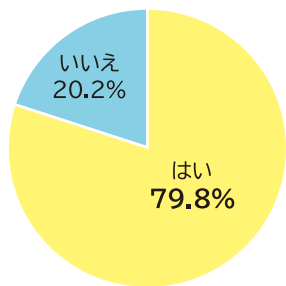

2022年度明るい選挙啓発ポスターコンクールの表彰式が
11月24日に東京都議会議事堂都民ホールで行われました。
東京都優秀賞を受賞した森山さんとライツンさんも笑顔で
賞状を授与されました。

※明るい選挙啓発ポスターコンクールの事業についてはホームページもご覧ください。 裏面に続く

選挙って難しい?? “明推さん” 教えて!

町田市内の大学生等若者129人に協力をいただき、
選挙に関するアンケートを行いました。

Q1:選挙に行ったことがある? Q2:選挙制度や投票は難しい?

Q3:投票に行くのを妨げる要因はなにか?(複数回答)

- 1位 誰に投票すべきが決められない.....23.0%
- 2位 どんな情報を見ればいいのかわからない.....18.3%
- 3位 自分の1票で世の中が変わると思えない.....15.8%
- 4位 住民票を移さずに大学近隣に住んでいるため、... 10.0%
地元の投票所へ行けない
- 5位 投票に行く日程の調整がつけられない.....8.6%