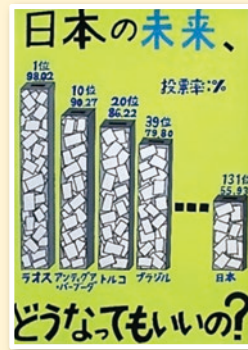

どんな情報を見たら良い?

普段から新聞、TVで世の中の事に関心を持つこと。ネットだけでなく、偏りのない情報収集を心がけてね。

これからの若者へ!

選択の間違いを恐れて投票に行かないのは若者らしくありません。そもそも選挙に正解はないのです。まずは1度投票に行き、その結果を心にとめて、政治を学んでいこう。

自分の考えに自信が持たなくて
投票をしないのはもったいない!

市内在住大学生でこの夏、市役所のインターンシップに参加した竹川さん

※本記事の詳細は、ホームページに掲載しています。ぜひご覧になってください。

2022年度 明るい選挙啓発ポスターコンクール受賞作品

町田市優秀賞

相原小学校 5年
西川 咲空さん

成瀬台中学校 1年
瀬底 咲百合さん

山崎中学校 2年
薄井 栞菜さん

木曾中学校 2年
池田 冴里さん

東京都立町田工業高等学校 2年
登川 葉月さん