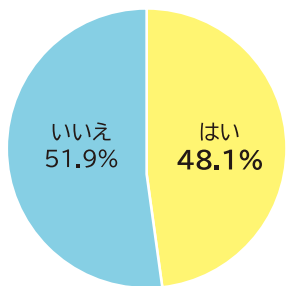

2022年度明るい選挙啓発ポスターコンクールの表彰式が
11月24日に東京都議会議事堂都民ホールで行われました。
東京都優秀賞を受賞した森山さんとライツンさんも笑顔で
賞状を授与されました。

※明るい選挙啓発ポスターコンクールの事業についてはホームページもご覧ください。 裏面に続く

選挙って難しい?? “明推さん” 教えて!

町田市内の大学生等若者129人に協力をいただき、
選挙に関するアンケートを行いました。

Q1:選挙に行ったことがある? Q2:選挙制度や投票は難しい?

Q3:投票に行くのを妨げる要因はなにか?(複数回答)

- 1位 誰に投票すべきが決められない.....23.0%
- 2位 どんな情報を見ればいいのかわからない.....18.3%
- 3位 自分の1票で世の中が変わると思えない.....15.8%
- 4位 住民票を移さずに大学近隣に住んでいるため、... 10.0%
地元の投票所へ行けない
- 5位 投票に行く日程の調整がつけられない.....8.6%