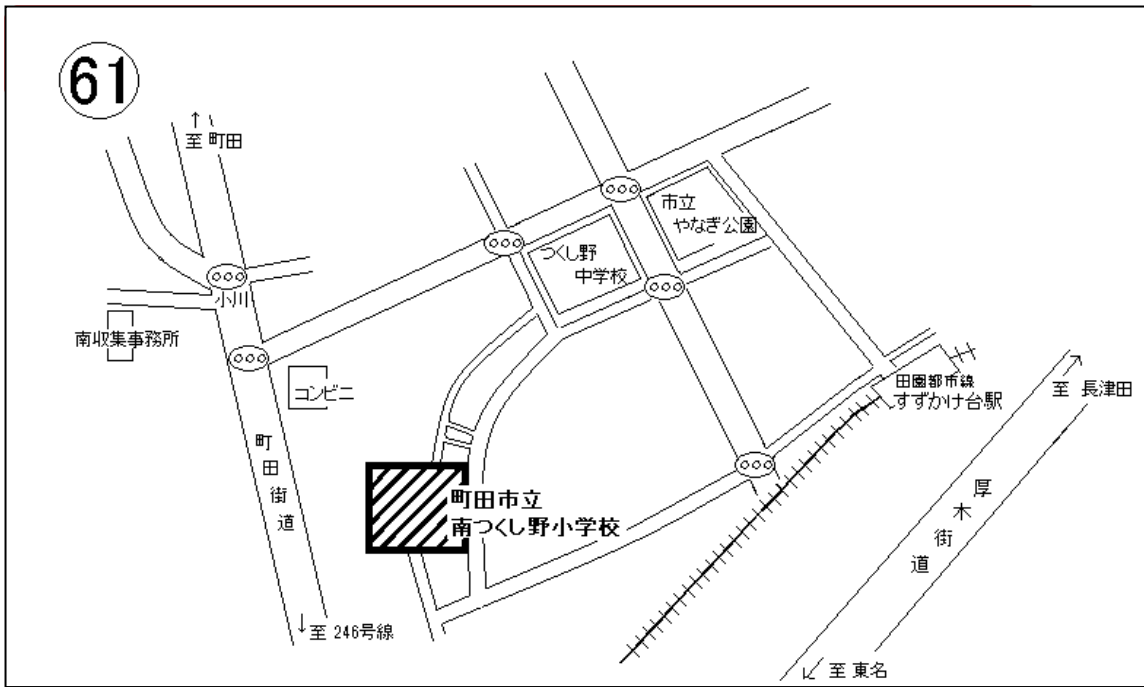

選挙管理委員会 からのお知らせ

61 投票区の投票所として使用していた南収集事務所の閉鎖に伴い、投票区の見直しを行いました結果、61 投票区の投票所を南つくし野小学校（町田市南つくし野 2 - 4 - 8）に変更いたします。

対象となる地域は下表のとおりです。

当日投票所にお出かけの際は、お間違えのないようご注意ください。

小川 7 丁目（全域）につきましては、第 4 投票区から第 61 投票区に投票区が変更になります。

投票所は従来のつくし野中学校ではなく、南つくし野小学校（町田市南つくし野 2 - 4 - 8）になりますのでご注意ください。

対象となる地域

町名	区域
小川	6 丁目 1 7 番、1 8 番 1、1 8 番 6 ~ 1 6、2 1 番 ~ 2 9 番、 7 丁目（全域） <u>※小川 7 丁目（全域）は第 4 投票区から第 61 投票区へ変更</u>
南町田	2 丁目 4 番 ~ 8 番、2 4 番 ~ 2 6 番 3 丁目 1 2 番 ~ 1 5 番、2 5 番 ~ 4 7 番 4 丁目 2 4 番 ~ 3 5 番 5 丁目（全域） ※すずかけ台ハイタウン（2 丁目 7 番 1）、ガーデンセシア（5 丁目 1 4 番 1 ~ 4）、 芙蓉園（5 丁目 1 6 番 1 号）
南つくし野	2 丁目 4 番 8 号