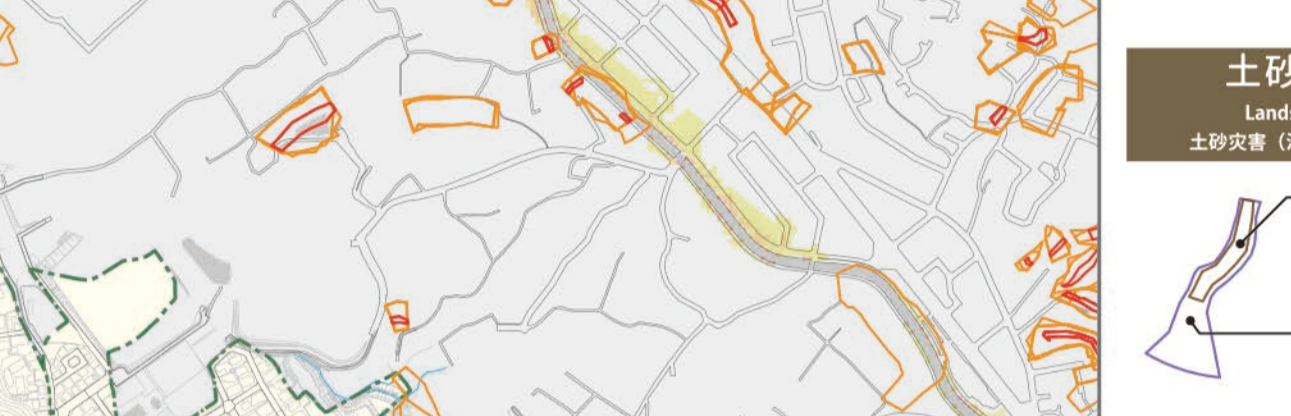

避難方向

Evacuation direction

川崎市 麻生区

川崎市 青葉区

横浜市 青葉区

浸水リスク検索サービス

具体的な浸水深や土砂災害警戒区域等の詳細な図はこちらのホームページで確認できます!

https://www.kenotsu.metro.tyoko.jp/jyo/river/diushu_sobik/vis/kemaku.html

土砂災害警戒区域等マップ

https://www.2.sabomaj.jp/tyoko/

町田市 洪水・土砂災害ハザードマップ

2023年3月発行

発行部数: 25万部

この冊子は、5,500部刷成し、1部あたりの刷数は196部です。(職員用冊子を含まず)

発行部数: 25万部

発行部数: 25万部

避難施設 (洪水・土砂)

Evacuation facility (flood/landslide)

避難所 (避難所)

布設所

保健所

消防署・消防出張所

警察署・交番

救急指定病院

災害備蓄倉庫

水位観測所

雨量観測所

災害時給水ステーション (給水拠点)

消防団器具置場

防災行政無線

避難方向

Evacuation direction

川崎市 麻生区

川崎市 青葉区

横浜市 青葉区

過去に浸水した場所

過去に浸水した場所

年	雨量	浸水箇所数
1966年	6月28日 9月17日 台風4号	290箇所
1976年	9月17日 台風17号	297箇所
人的被害	なし	なし
床上浸水	165棟	123棟
床上下浸水	269棟	235棟
道路浸水	18箇所	20箇所
がけ崩れ	27箇所	128箇所

町田市 洪水・土砂災害ハザードマップ

2023年3月発行

発行部数: 25万部

この冊子は、5,500部刷成し、1部あたりの刷数は196部です。(職員用冊子を含まず)

発行部数: 25万部

発行部数: 25万部