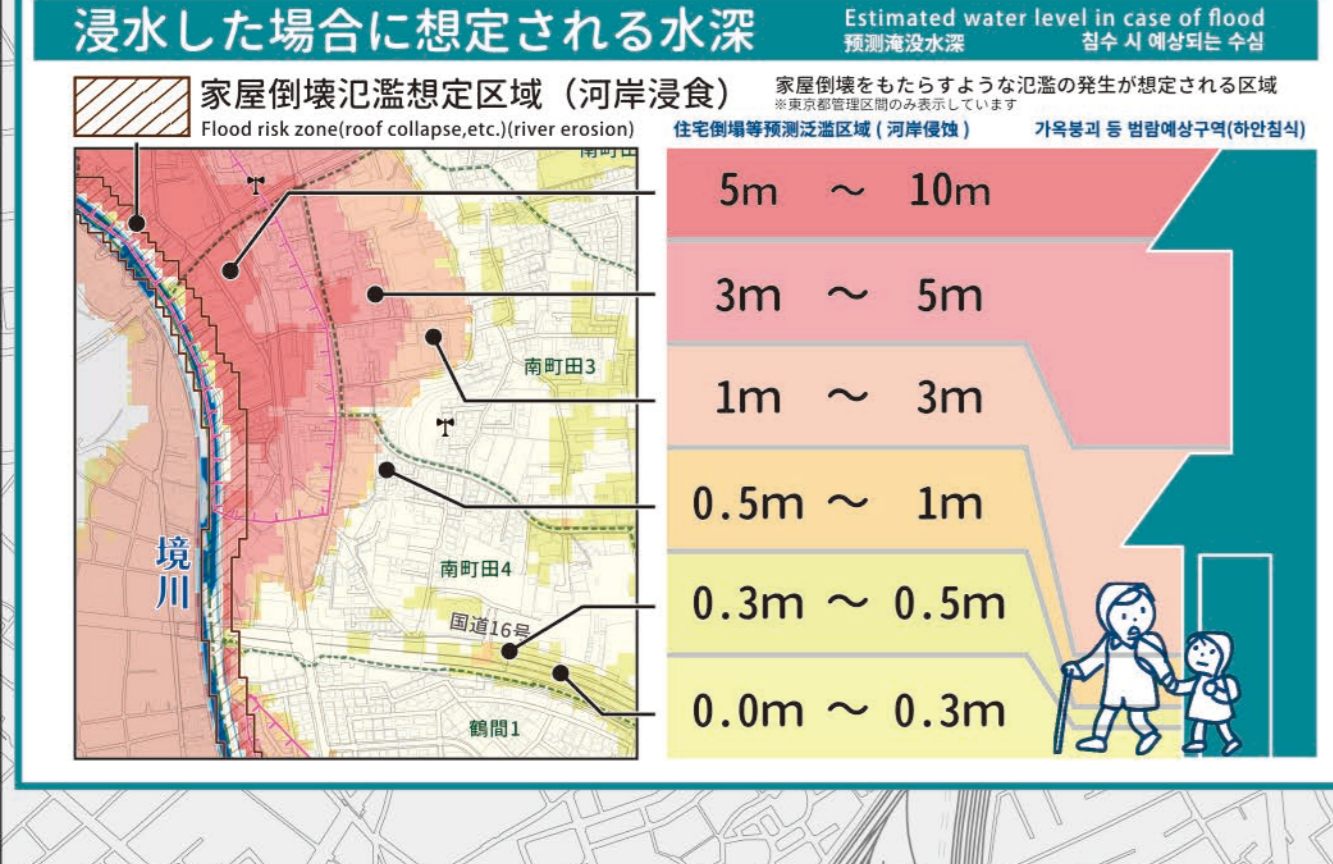

1. ### 凡例 Legend
2. **避難施設 (洪水・土砂)**
     Evacuation facility (flood/landslide)
     避難施設 (洪水・土砂)
     臨時避難施設 (洪水・土砂)
     予備避難施設 (洪水・土砂)
   - **避難所 (周辺市)**
     Evacuation shelter (surrounding cities)
   - **市役所**
     City Office
   - **保健所**
     Health center
   - **消防署・消防出張所**
     Fire station
   - **警察署・交番**
     Police station
   - **救急指定病院**
     Emergency hospital
   - **災害備蓄倉庫**
     Disaster supply warehouse
   - **水位観測所**
     Water level observation post
   - **雨量観測所**
     Rainfall observation post
   - **災害時給水ステーション (給水拠点)**
     Emergency water supply station
   - **消防団器具置場**
     Fire corps equipment storage
   - **防災行政無線**
     Disaster prevention administration radio
   - **避難方向**
     Evacuation direction
   - **浸水実績区域**
     Previously flooded zones
   - **家屋倒壊等氾濫想定区域 (河岸侵食)**
     Flood risk zone (roof collapse, etc./river erosion)

Q 予備避難施設ってどういう施設なの?
A 災害の状況によって、避難施設が不足することが想定される場合などに開設される避難施設なんじゃ。必ず開設されるわけではないため、注意が必要じゃ。

過去に浸水した場所

過去に浸水した場所 (過去に浸水した場所)

浸水実績区域	1966年 6月28日	1976年 9月8日-11日
最大浸水深度	290mm	297mm
人的被害	なし	なし
床上浸水	166棟	123棟
床下浸水	269棟	205棟
浸水被害	18箇所	20箇所
浸水被害	27箇所	128箇所

Q 地図にあるハは、一覽と連動しているよ。
A 自宅近くの施設を確認しよう!

土砂災害の凡例

土砂災害 (急傾斜地の崩壊)
特別警戒区域
警戒区域

土砂災害 (土石流)
特別警戒区域
警戒区域

浸水リスク検索サービス
https://www.kensetsu2.metro.tokyo.lg.jp/jyogo/river/chusho_seibi/risk/kensaku.html

土砂災害警戒区域等マップ
https://www2.sabomap.jp/kyokyo/