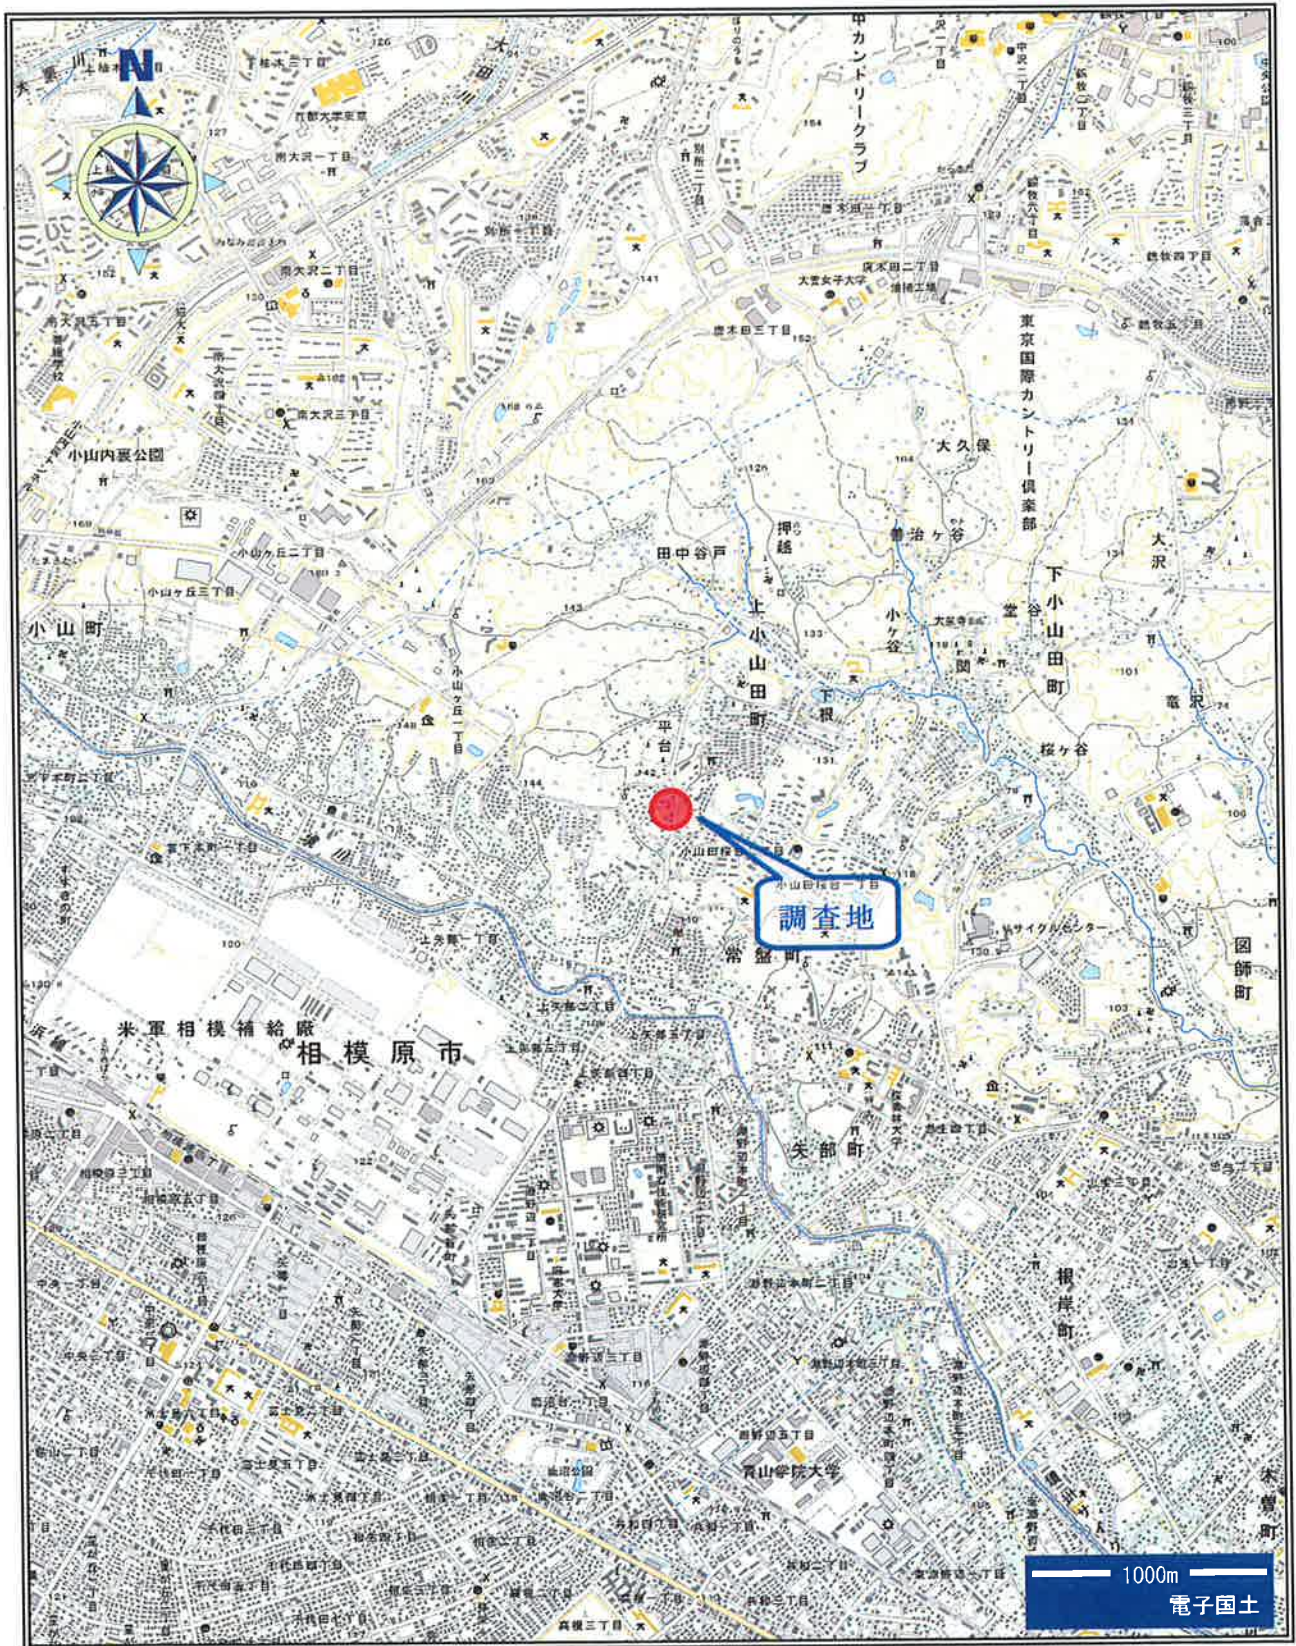

# 調査地案内図

● 調査地【東京都町田市上小山田町 地内】

『国土地理院 電子国土地形図』より

調査位置図 S=1:200