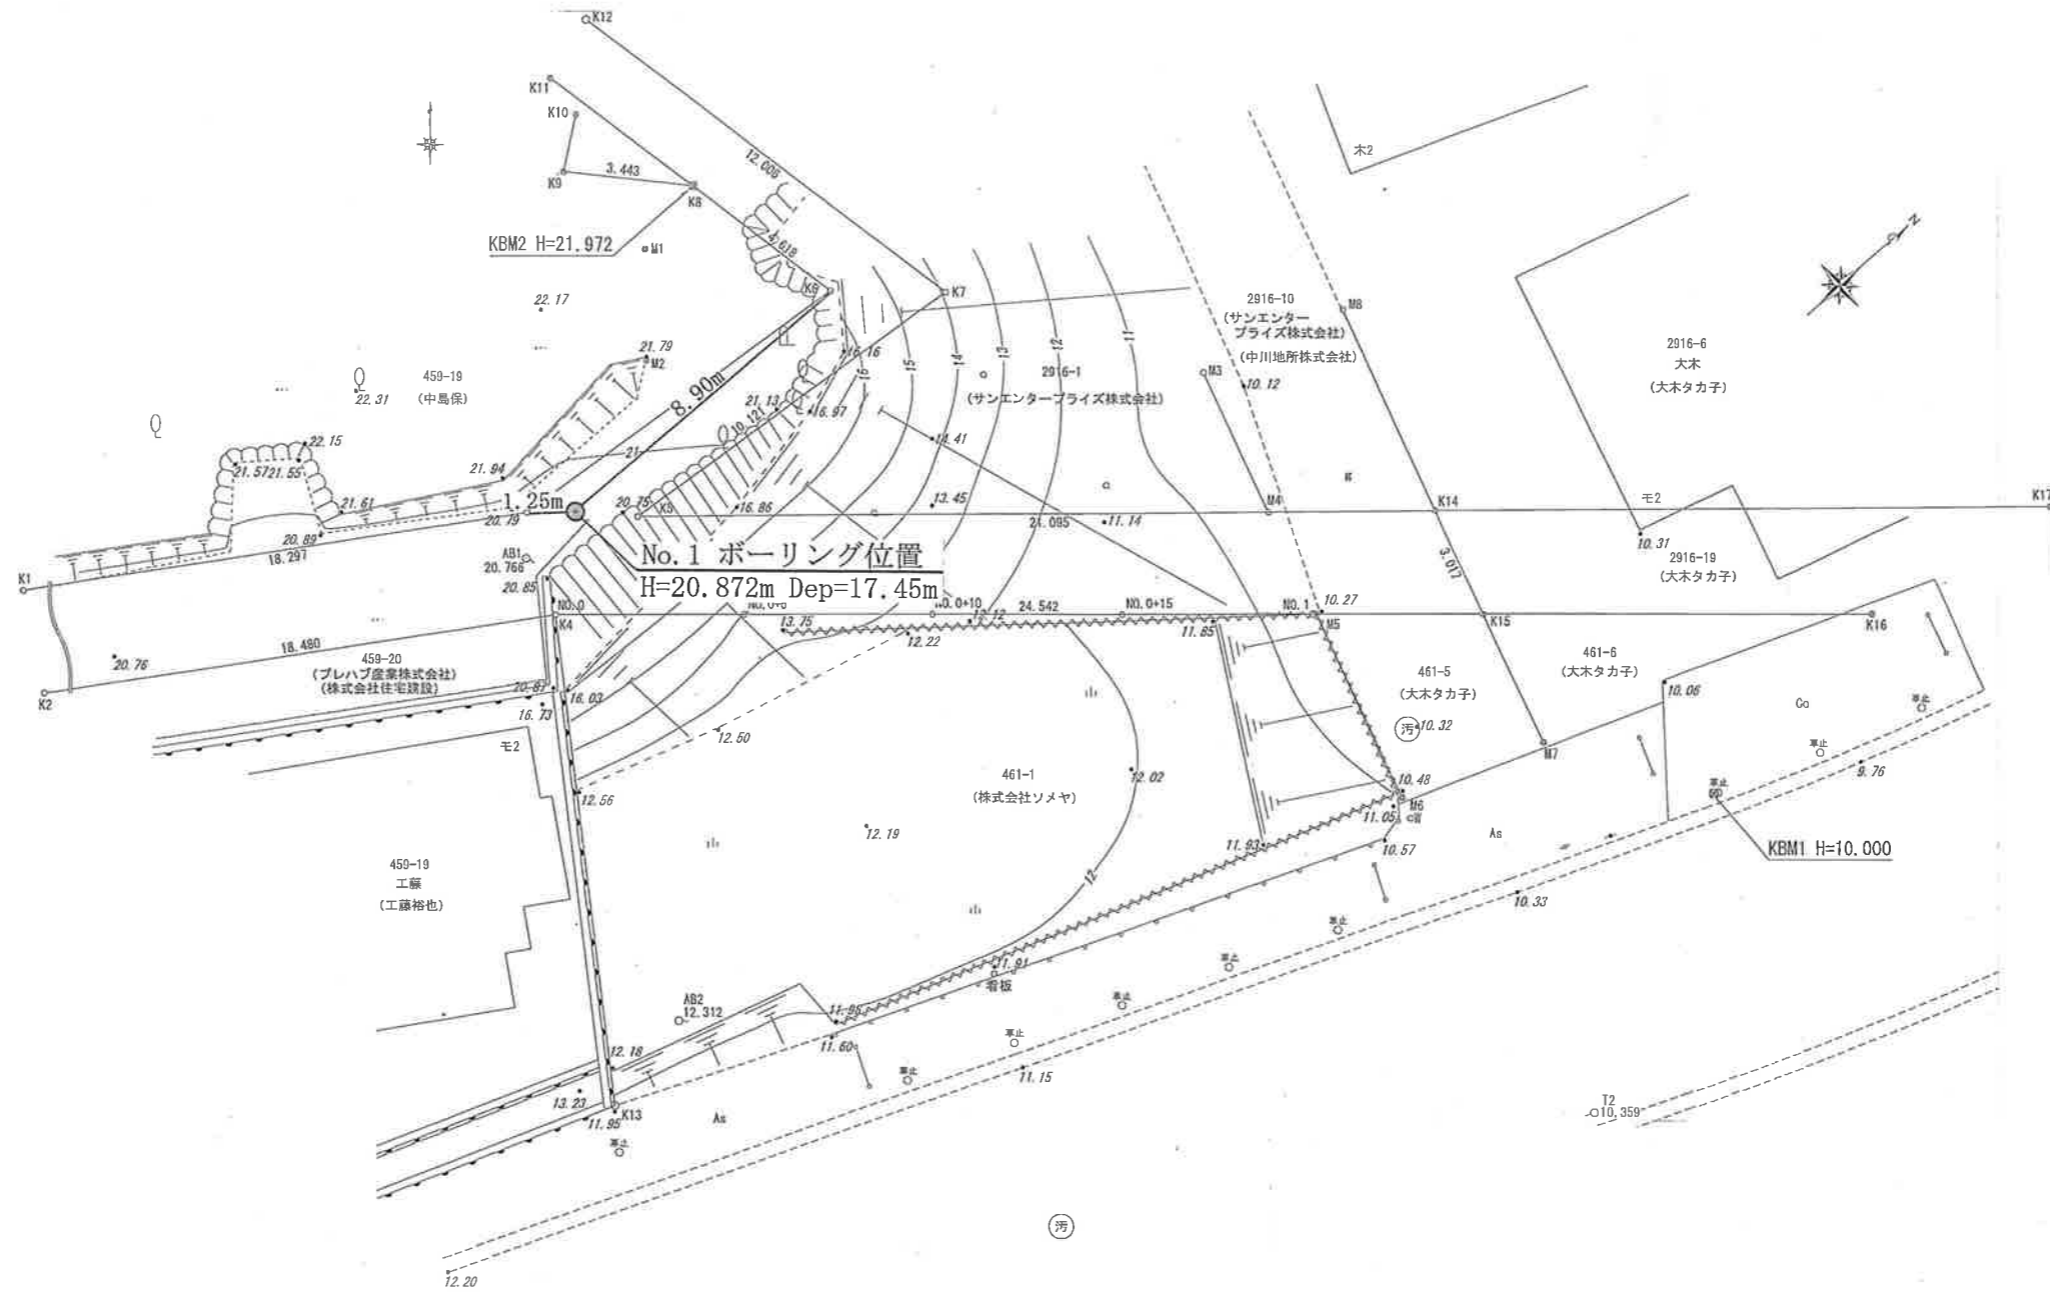

# 調査地案内図

● 調査地【東京都町田市上小山田町 地内】

『国土地理院 電子国土地形図』より

調査位置図 S=1:200