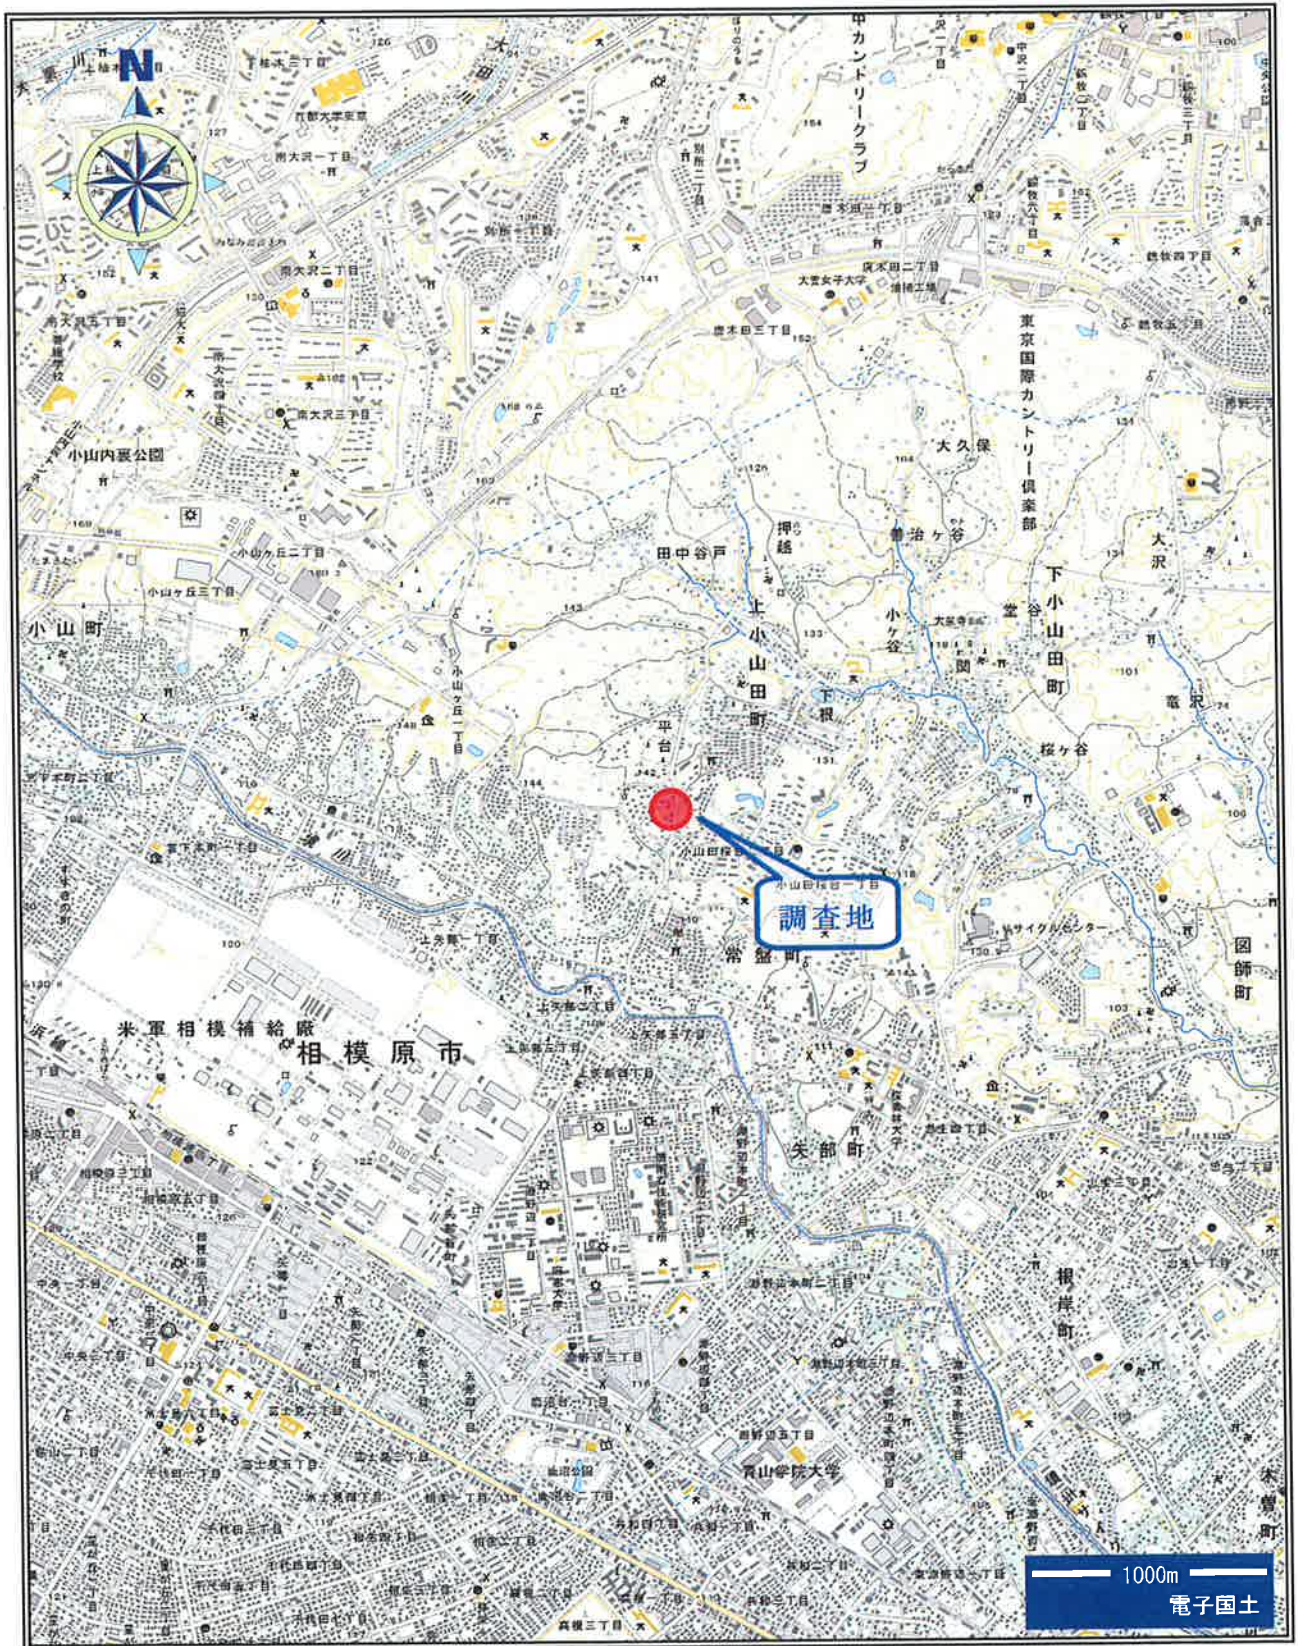

調査地案内図

● 調査地【東京都町田市上小山田町 地内】

『国土地理院 電子国土地形図』より