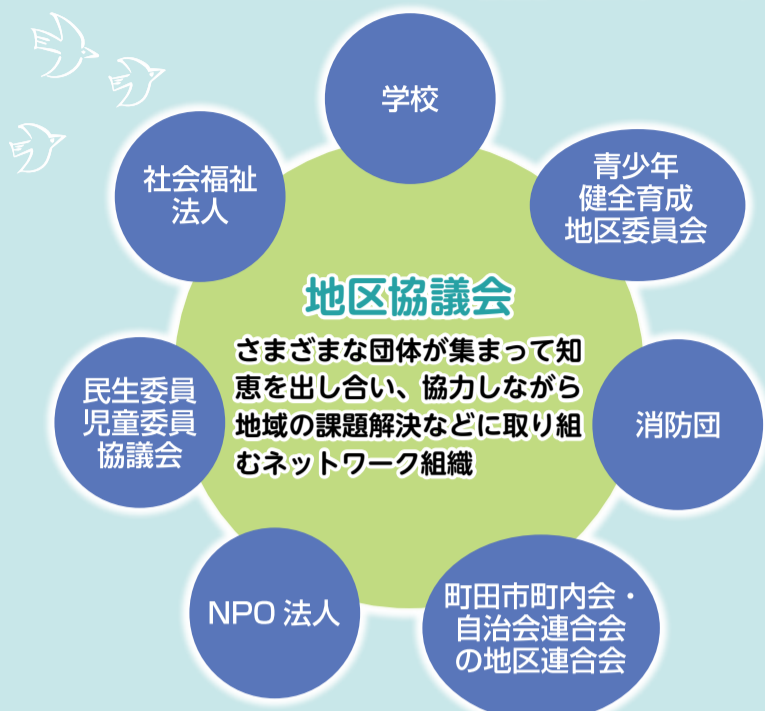

ご存じですか?

地区協議会

さまざまな団体が集まって知恵を出し合い、協力しながら地域の課題解決などに取り組むネットワーク組織

地区協議会のイベントや取り組みに参加したいのですが...

「地域応援コーディネーター」がご案内します。市民協働推進課(☎724・2783)にお問い合わせください。

町田第二地区協議会

町田第二地区協議会の中代表と越水事務局長に、お話を伺いました!

代表
中一登さん

事務局長
越水 淳さん

●地区の特色は?

町田第二地区協議会は、市の中心部に位置する地域(中町、森野、旭町、本町田)にある53の構成団体で活動を進めています。地域内に町田シバヒロ、サン町田旭体育館、子ども創造キャンパスひなた村、町田薬師池公園四季彩の杜など、子どもから大人まで楽しめる施設が点在していることが魅力だと思います。

●主な取り組みは?

- 子どもの見守り事業では、登下校時に多くの方(現在300人弱が登録)がボランティアとして参加しています。また、下校時いっせい見守り事業は、毎月第2水曜日を定例として、安全・安心な社会を目指し実施しています。
- 市が開催した地区別懇談会、地区ミーティングで生まれたワクワクする活動などを、一緒にできるものは協議会も協力してやっていこうと考えています。