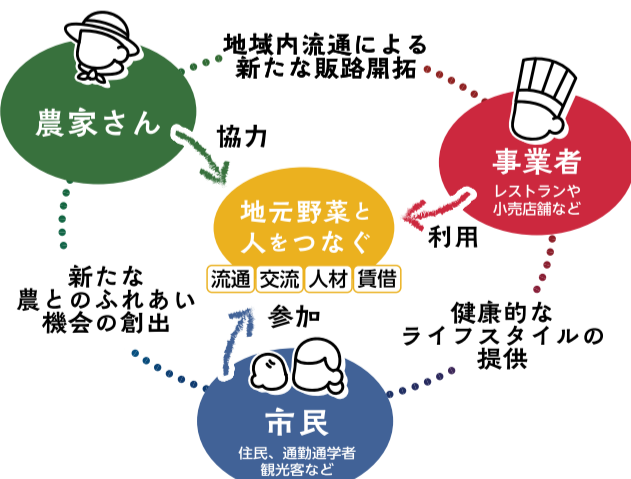

細野農園で体験

日時 12月7日、14日(火) …午前8時30分～正午

場所 細野農園(小川)

実際に土に触れて農作業を味わえることが魅力です。

まちだの野菜と人々をつなぎたい

まちだってこんなまち

昔も今も「お買い物まち」として栄える町田市は、にぎわいのある中心部からちょっと外れると、住宅地と農地が混在する表情豊かなまちです。このにぎわいと「みどり」の共存は、町田市自慢の魅力のひとつです。

生産緑地ってご存じですか?

生産緑地とは、計画的に農地を保全するため、都市計画で定められた市街地の中にある農地のことです。市内の生産緑地は、都内で2番目となる約208ヘクタール(2021年1月現在)の大きさを誇り、そこで生産された新鮮な野菜は、JAの直売所や農家さんの軒先で販売されています。

市は、これからも市街地と農地が混在する生活環境という特徴を維持し、まちの中で農地を残しやすい制度の整備や、皆さんに農業をもっと身近に感じていただけるような取り組みを進めていきます。

こんなつながりを 作りたい

実は農地は、野菜の供給だけではなく、景観を守ること、防災としての機能、農体験を通して農家さんとの交流を生む場など、さまざまな役割を担っています。

こうした豊かな可能性を持つ農地を守るため、市では、高齢化や次世代の就農者不足等さまざまな課題に対して、みんなで地元の野菜を食べ、農に触れ、農業を盛り上げられるようなつながり作りを考えています。

まちだVEGEHUBフェスタは、皆さんに農家さんから集荷した野菜を届ける取り組みや、農地で直接農業をお手伝いする取り組みなど、皆さんと農家さんをつなぐ「HUB=ハブ」関係を作るための実証実験として展開しています。