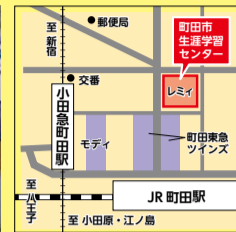

### 生涯学習センターの新しい取り組み

#### ◆地区協議会との連携

地域に密着した楽しい講座などを、地区協議会と共催で実施しています。

#### ◆まなびテラス

大人の学び直しのための学習会です。

### 生涯学習センターへおいでよ！

所在地：原町田6-8-1 町田センタービル6~8階

同センターは、JR横浜線町田駅から徒歩3分、小田急線町田駅から徒歩5分と駅に近く、午前9時~午後10時まで開館しており、どなたでも気軽にお立ち寄りいただけます。

☎ 生涯学習センター ☎ 728・0071