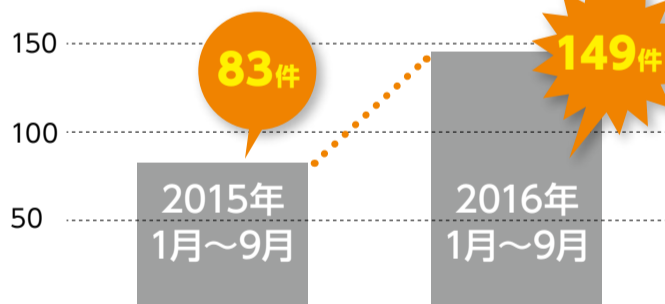

空き巣に注意!

短時間でも施錠をしましょう!

町田市は昨年と比較して、空き巣等の「侵入盗」が急増しています。

理由の1つとして、無施錠の方が多くことが挙げられます。

- ★ 近所への外出でも施錠する
- ★ 1ドア2ロック~1つのドアに2つの錠を
- ★ 窓には補助錠をする

など、泥棒が侵入しにくい環境づくりを心掛けて下さい。

町田駅周辺 合同歳末特別警戒を実施します

市では、次のとおり相模原市と警察、各関係団体との合同による、町田駅前を中心とした防犯パトロールと防犯啓発活動を実施します。

- ○日時 12月22日(木) 午後7時~8時25分
- ○開会式 町田ターミナルプラザ市民広場

犯罪は休まない!

市内で重大交通事故多発中!

2016年は、既に6件の交通死亡事故が発生し、昨年よりも多い状況となっています。
○人も車も自転車も、交通ルールを守りましょう!
○暗くなる前に、ライトを点灯して

運転しましょう!
○車が止まったのを確認してから、横断歩道を渡りましょう!
☎交通安全課 ☎724・1136、町田警察署 ☎722・0110、南大沢警察署 ☎042・653・0110

町田市消防団が歳末特別警戒を実施します

町田市消防団では、市内全域で、消防車両による巡視警戒や火の取り扱いへの注意を呼びかける歳末特別警戒を実施します。市民の皆様のご理解ご協力をお願いします。
○日時 12月29日(木)、30日(金)、いずれも午後8時~深夜0時
☎防災安全課 ☎724・3254

消防団員募集中!