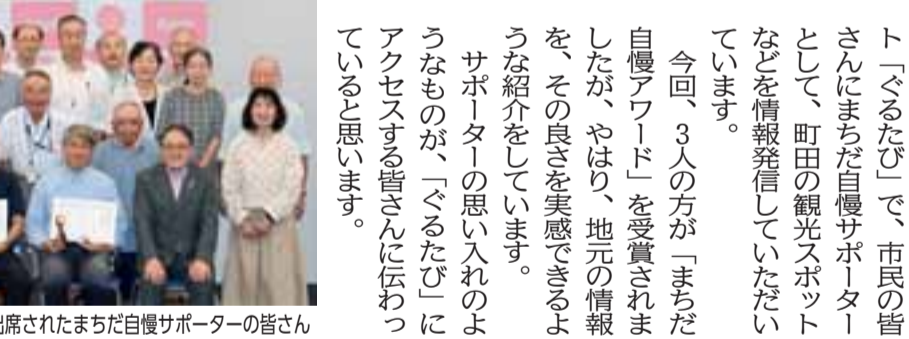

8月29日に市長から感謝状を贈呈しました

いくつかの台風の後、暑い日が続いてきました。ただ、残暑の中でも、朝夕は涼しく、少し過ごしやすくなりました。せみの合唱に替わって、コロギなどの鳴く虫の音が広がり、音風景も秋に変わりました。

カワセミ通信 117

町田市長 石坂丈一

に住んでいることの楽しみの一つですが、町田市は広く、多くの市民が、同じく、生活の中にちよつとした楽しみを見つけて暮らしているのでは、と思います。そんな、町田の暮らし、食事、買い物、スポーツ、文化、芸術などさまざまな場面で、このまちを、町田市を自慢しようという試みが、「いいことふくらむまちだ」キャンペーンです。