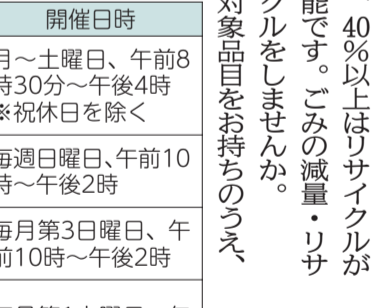

町田市民球場(旭町)

町田市民球場(旭町)

町田市民球場(旭町)

町田市民球場(旭町)

町田市民球場(旭町)

町田市民球場(旭町)

町田市民球場(旭町)

町田市民球場(旭町)