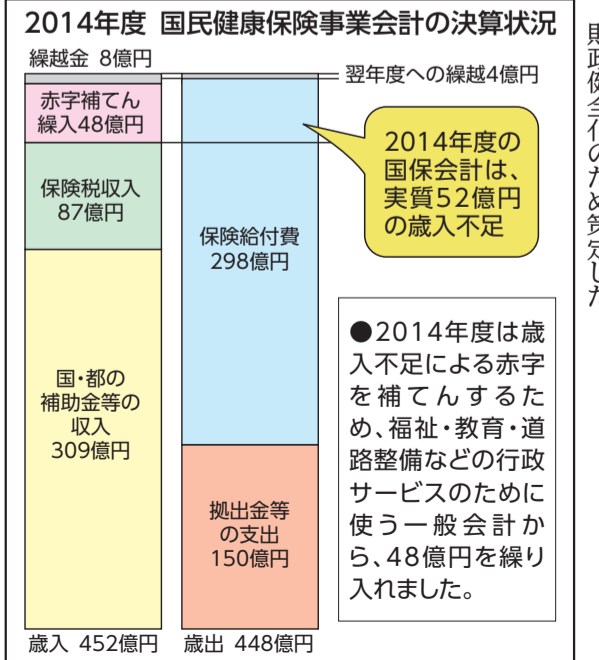

「移動に関する市民意識調査」「広報活動」に関する意識調査

福祉講座

障がいのある方の成年後見 福祉サポートまっただと共催

都営住宅入居者募集

一般公募(家族向・単身者向)・定期使用住宅(若年ファミリー向)・定期使用住宅(多子世帯向)・若年ファミリー向

町田市民ホール 和光大学ポプリホール鶴川

町田市民ホール

催しのご案内 和光大学ポプリホール鶴川

町田市民ホール

町田市民ホール 和光大学ポプリホール鶴川

音楽体操教室

町田市内在住の60歳以上の方 町田市内に在住の方

出張教育相談

不登校、体罰、勉強や進路の悩み、親子の関係等でお困りの方は、お気軽にご相談下さい。

国民健康保険財政の状況

歳入不足解消に向け 保険税率の改定を検討中

2014年度は歳入不足による赤字を補てんするため、福祉・教育・道路整備などの行政サービスのために使う一般会計から、48億円を繰り入れました。

鶴川ポプリホール

11月23日祝 午後1時30分開演 入場無料(全席自由)

町田市民ホール

11月15日祝 午前11時開演 無料(全席自由)

町田市民ホール

11月15日祝 午前11時開演 無料(全席自由)

町田市民ホール