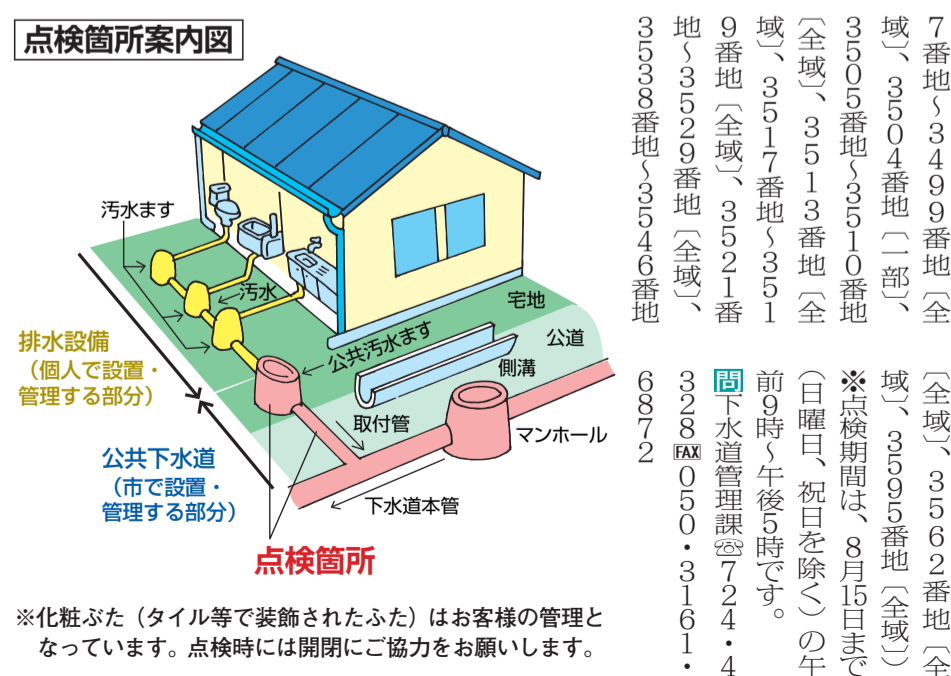

町田産新鮮野菜がいっぱい! 市役所まち☆ベジ市 町田産新鮮野菜がいっぱい! 市役所まち☆ベジ市 町田産新鮮野菜がいっぱい! 市役所まち☆ベジ市

公共汚水ますの点検に伺います

市では、下水道管理区域内の公共汚水ます及び本管に至る取付管(市管理部分)の汚水の流れを点検し、詰まり等の発生を防いでいます。

点検箇所案内図 点検箇所 ※化粧ふた(タイル等で装飾されたふた)はおお客様の管理となっております。点検時には開閉にご協力をお願いします。